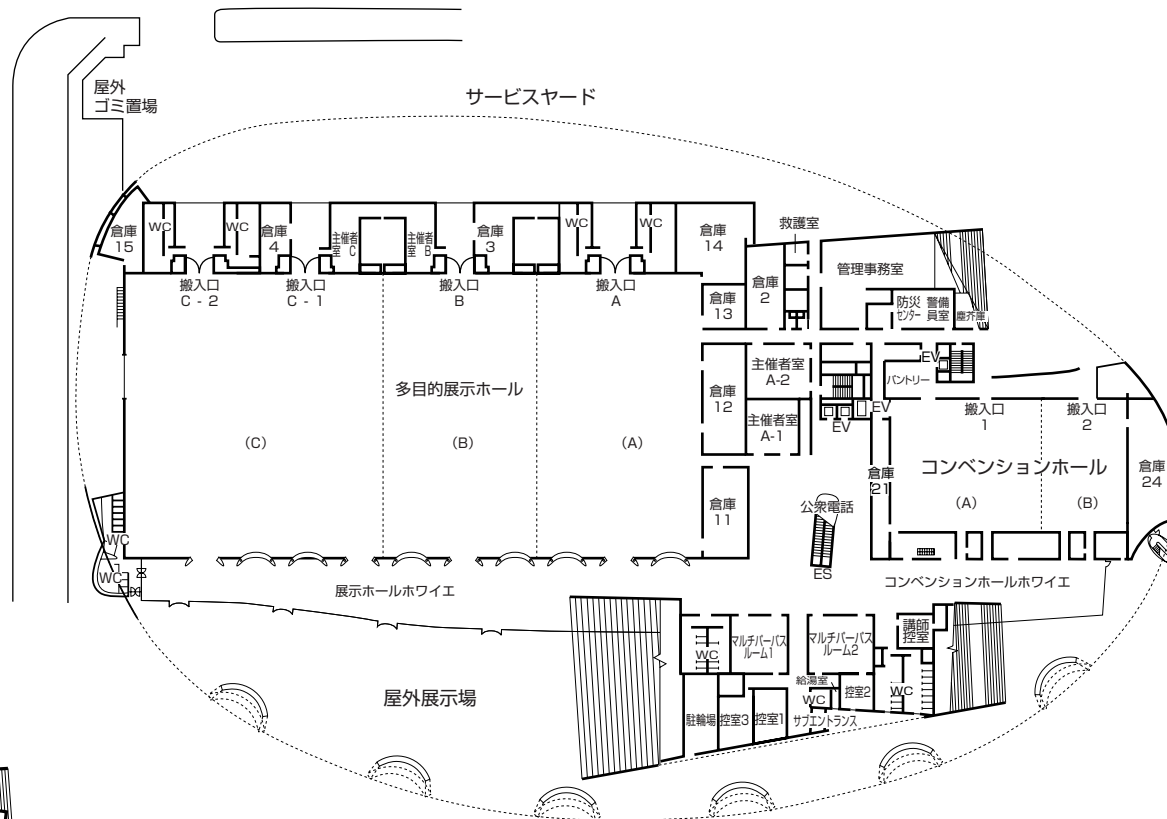

ビッグパレット ふくしま 館内ご案内図

1F

- 倉庫2……ステージ（展示ホール用）
- 倉庫3・4……貸出用
- 倉庫11……システムパネル
- 倉庫12……長テーブル（幕板なし）
- 倉庫13……スタッキングチェア
- 倉庫14……折り畳み椅子
- 倉庫15……ステージ（展示ホール用）
- 倉庫21……ステージ（会議室用）
丸テーブル
- 倉庫24……長テーブル（幕板あり）
椅子

2F

3F

- 倉庫31……長テーブル（幕板あり）
椅子
- 倉庫32……移動式ビデオプロジェクター
テレビ等

4F

- 倉庫41……椅子