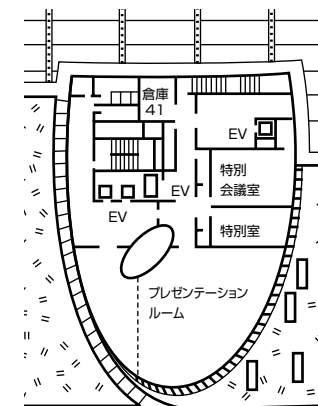

ビッグパレット ふくしま 館内ご案内図

1F

- 倉庫2……ステージ（展示ホール用）
- 倉庫3・4……貸出用
- 倉庫11……システムパネル
- 倉庫12……長テーブル（幕板なし）
- 倉庫13……スタッキングチェア
- 倉庫14……折り畳み椅子
- 倉庫15……ステージ（展示ホール用）
- 倉庫21……ステージ（会議室用）
丸テーブル
- 倉庫24……長テーブル（幕板あり）
椅子

2F

3F

- 倉庫31……長テーブル（幕板あり）
椅子
- 倉庫32……移動式ビデオプロジェクター
テレビ等

4F

- 倉庫41……椅子