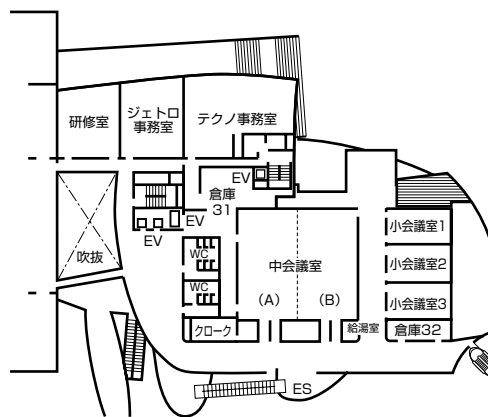

ビッグパレット ふくしま 館内ご案内図

1F

- 倉庫2……ステージ（展示ホール用）
- 倉庫3・4……貸出用
- 倉庫11……システムパネル
- 倉庫12……長テーブル（幕板なし）
- 倉庫13……スタッキングチェア
- 倉庫14……折り畳み椅子
- 倉庫15……ステージ（展示ホール用）
- 倉庫21……ステージ（会議室用）
丸テーブル
- 倉庫24……長テーブル（幕板あり）
椅子

2F

3F

- 倉庫31……長テーブル（幕板あり）
椅子
- 倉庫32……移動式ビデオプロジェクター
テレビ等

4F

- 倉庫41……椅子