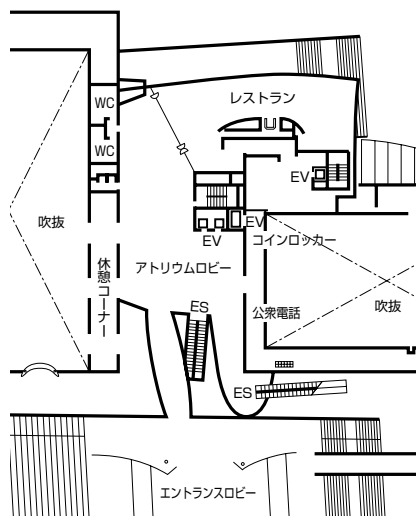

ビッグパレット ふくしま 館内ご案内図

1F

- 倉庫2……ステージ（展示ホール用）
- 倉庫3・4……貸出用
- 倉庫11……システムパネル
- 倉庫12……長テーブル（幕板なし）
- 倉庫13……スタッキングチェア
- 倉庫14……折り畳み椅子
- 倉庫15……ステージ（展示ホール用）
- 倉庫21……ステージ（会議室用）
丸テーブル
- 倉庫24……長テーブル（幕板あり）
椅子

2F

3F

- 倉庫31……長テーブル（幕板あり）
椅子
- 倉庫32……移動式ビデオプロジェクター
テレビ等

4F

- 倉庫41……椅子