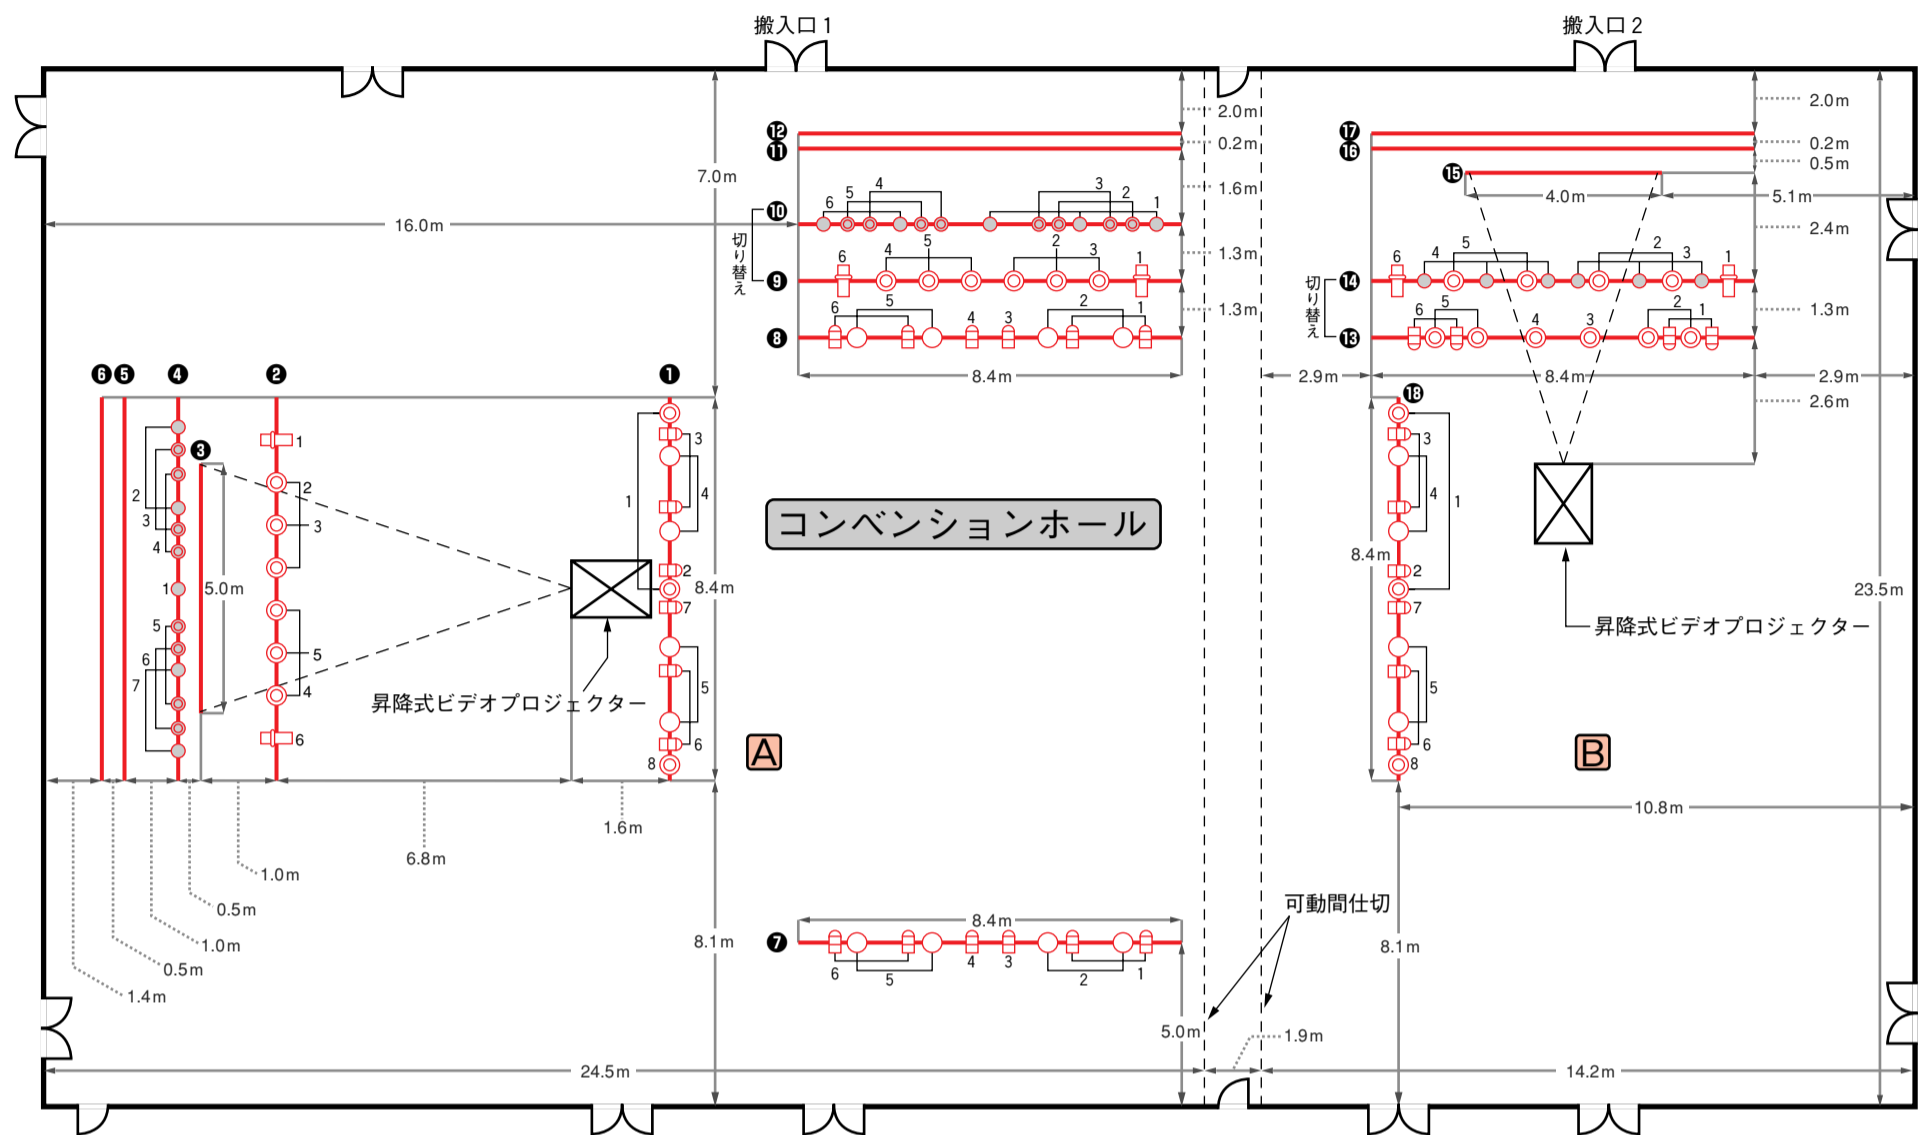

# ビッグパレットふくしま 吊りボタン配置図

コンベンションホールワイエ

会議室ワイエ

吊り物スポット使用台数		
◎	1000W ハロゲンESスポット	× 28
●	500W ハロゲンESスポット	× 16
○	1000W ハロゲン平凸スポット	× 16
◐	500W ハロゲン平凸スポット	× 16
☐	1000W パーライト8" PAR64	× 28
◻	1000W ハイカッタースポット	× 6