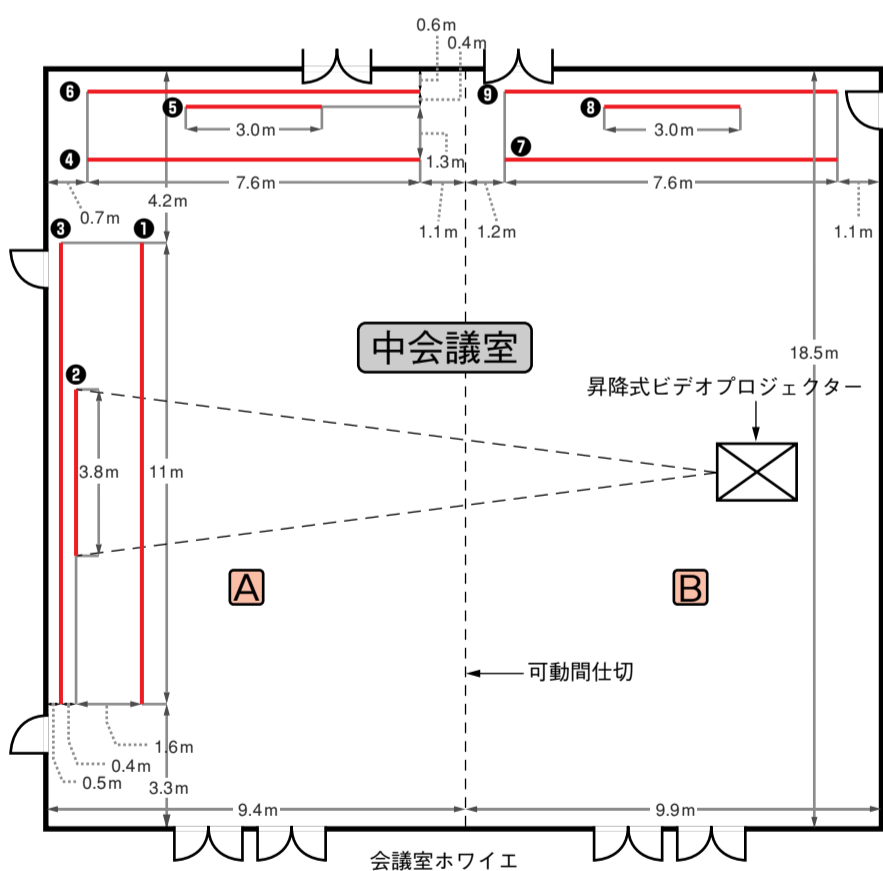

# ビッグパレットふくしま 吊りボタン配置図

コンベンションホールワイエ

会議室ワイエ

吊り物スポット使用台数		
◎	1000W ハロゲンESスポット	× 28
●	500W ハロゲンESスポット	× 16
○	1000W ハロゲン平凸スポット	× 16
◐	500W ハロゲン平凸スポット	× 16
☐	1000W パーライト8" PAR64	× 28
◻	1000W ハイカッタースポット	× 6