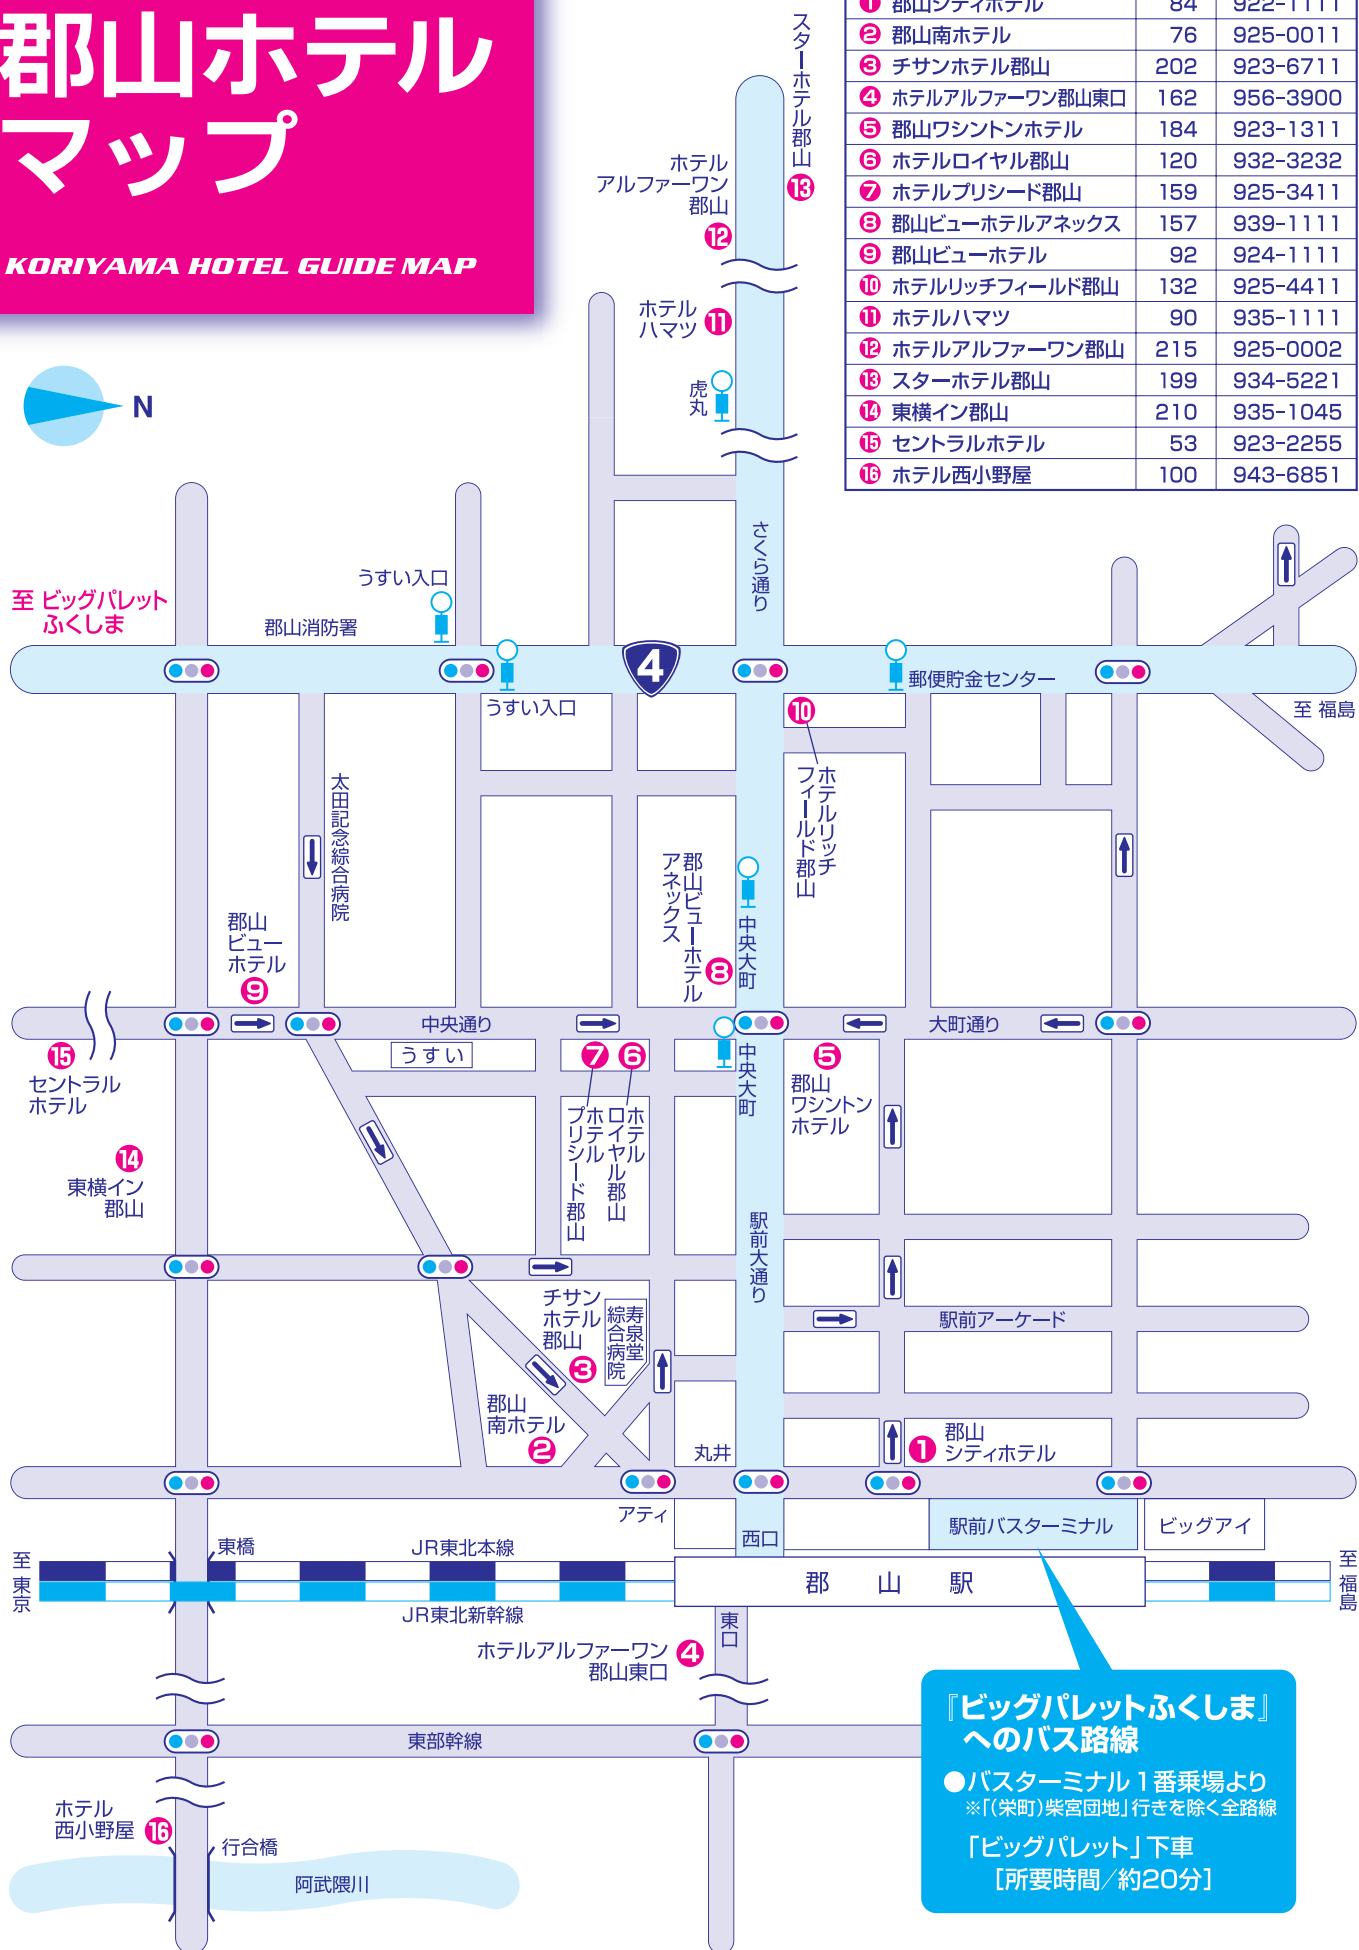

ビッグパレットふくしま周辺ガイド

BIG PALLET FUKUSHIMA AREA MAP

- 飲食店
- コンビニ
- 金融機関
- ガソリンスタンド
- 企業等
- その他

**ビッグパレット
ふくしま**

- | | | |
|-------------------|-------------------|-----------------|
| ヘアサロン
美容室 | リトルスプーン
(カレー) | 味の時計台
(ラーメン) |
| アートフラワー
マーガレット | ファミリーレストラン
ガスト | タイター
遊バラダイス |
| ミニストップ | 安積町食堂 | |

**交通機関
お問合せ先**

- JR郡山駅
TEL 024-932-6004
- 福島交通(株)バス
TEL 024-944-5400
- 福島空港(予約案内センター)
全日空旅客案内
TEL 0120-029222
日本航空
TEL 0120-255971

郡山ホテルマップ

KORIYAMA HOTEL GUIDE MAP

ホテル名	客室数	電話(024局)
① 郡山シティホテル	84	922-1111
② 郡山南ホテル	76	925-0011
③ チサンホテル郡山	202	923-6711
④ ホテルアルファワン郡山東口	162	956-3900
⑤ 郡山ワシントンホテル	184	923-1311
⑥ ホテルロイヤル郡山	120	932-3232
⑦ ホテルプリシード郡山	159	925-3411
⑧ 郡山ビューホテルアネックス	157	939-1111
⑨ 郡山ビューホテル	92	924-1111
⑩ ホテルリッチフィールド郡山	132	925-4411
⑪ ホテルハマツ	90	935-1111
⑫ ホテルアルファワン郡山	215	925-0002
⑬ スターホテル郡山	199	934-5221
⑭ 東横イン郡山	210	935-1045
⑮ セントラルホテル	53	923-2255
⑯ ホテル西小野屋	100	943-6851

『ビッグパレットふくしま』へのバス路線
 ●バスターミナル1番乗場より
 ※〔栄町〕柴宮団地行きを除く全路線
 「ビッグパレット」下車
 [所要時間/約20分]