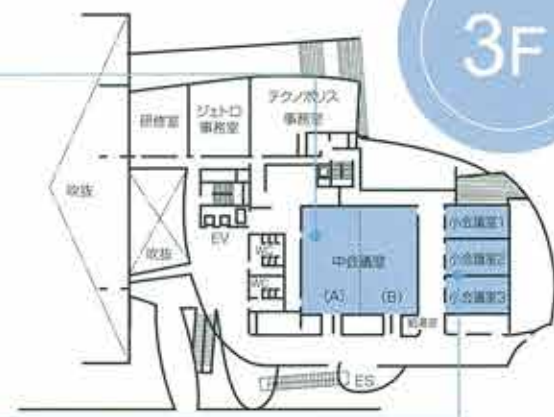

小会議室

木目調でデザインされた3つの部屋を設置しています。小会議室2と3は通して使用することも可能です。少人数での会議などにもご利用いただけます。

3F

特別会議室

ハイグレードな会議室で、学会・大会における役員会などにもご利用いただけます。