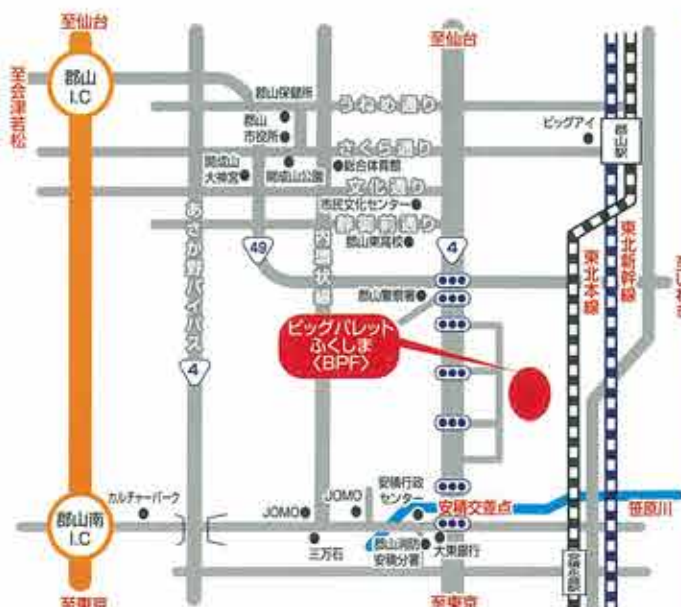

### 郡山市内から

- 郡山駅から約3km、車で約10分  
バスで約20分：1番乗り場「ビッグパレット」下車（※乗車券は不可）
- JR安積永盛駅から約2km、車で約5分、徒歩で約30分
- 東北自動車道郡山南インターから約6km、車で約10分