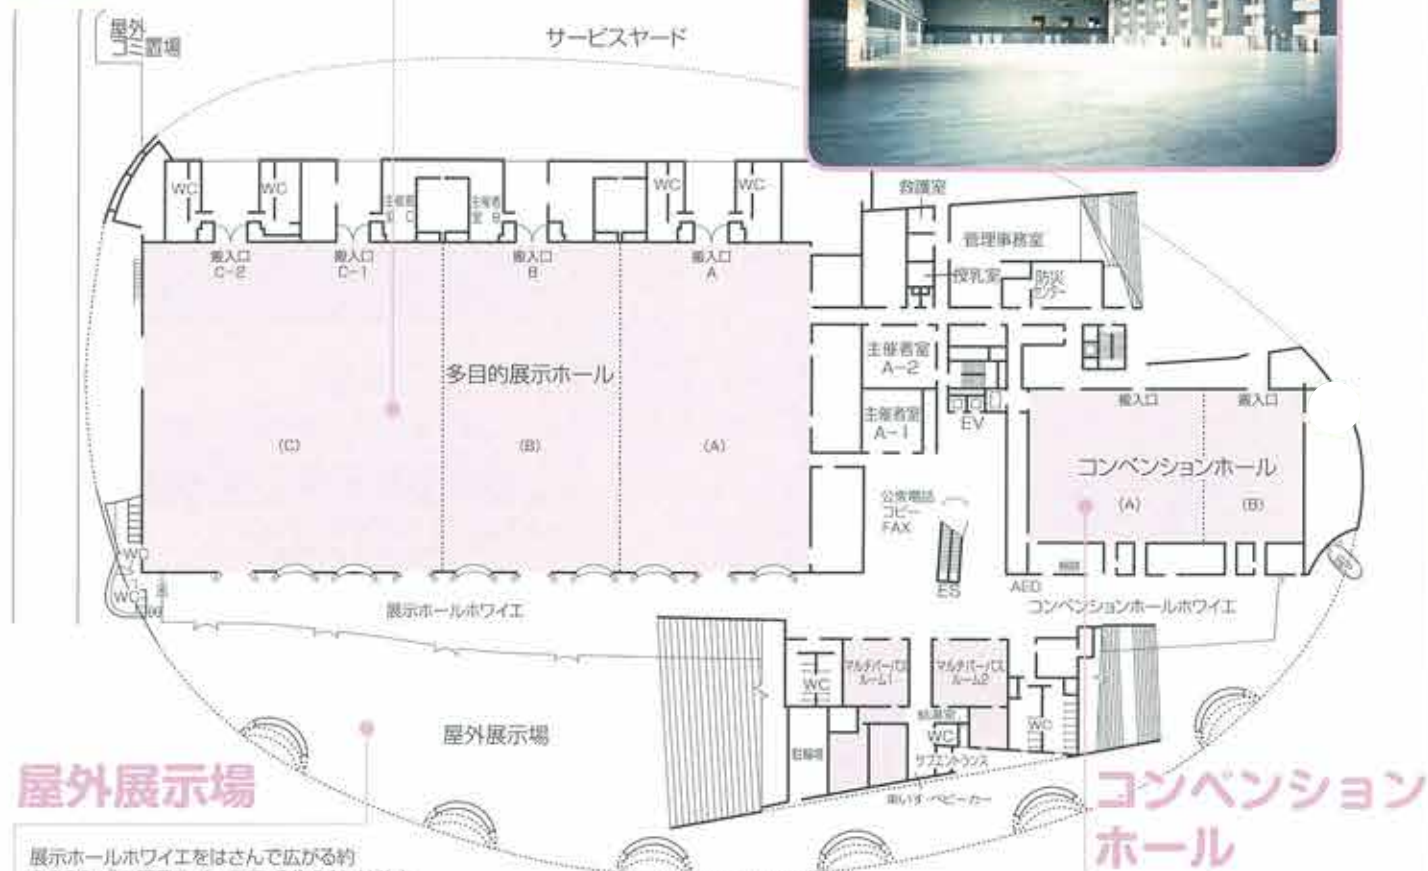

## 多目的展示ホール

柱のない約5,500㎡の平土間式ホールで、2組の可動間仕切りにより用途に応じた6種類の広さの選択が可能です。見本市・展示会、大規模な式典・集会から一般向けイベントまで、さまざまな用途にご利用いただけます。