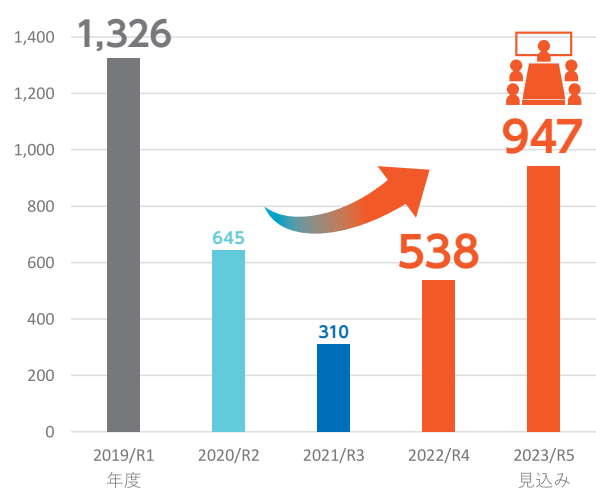

来場者数
28,200人

公益社団法人日本鑄造工学会 第182回全国講演大会

開催日 10月20日(金)～22日(日)

主催 公益社団法人日本鑄造工学会

来場者数
1,279人

学会・大会

第32回プレストレストコンクリートの発展に関するシンポジウム

開催日 10月26日(木)～27日(金)

【コロナ禍】2020(R2)年以降、新型コロナウイルス感染症が福島県内でも流行と収束を繰り返しました。この間、未知の感染症への恐怖、国県の行動制限などにより、人が集まることや会話することなどを憚らなければならない世相が続きました。当館でも、2020年5月18日に独自の行動規制「施設利用上の留意点」を定め、強化／緩和しながら、2023(R5)年5月8日（国の基本的対処方針の廃止日）まで運用してきました。これらにより当館業務は著しく低迷しました。

【地震被災】コロナ禍と時期を重ねて2度の地震に見舞われ、その都度被災と復旧のために長期休館を余儀なくされました。

- 2021(R3) 2.13 被災休館→8.1 一部開館→10.1 全開館
- 2022(R4) 3.16 被災休館→4.11 一部開館→9.23 全開館

【2024年3月現在】コロナ禍を経た人々の行動変容が、貸館事業へ影響を及ぼしています。

開館の状況 (日)

入込客数 (人)

貸館件数・展示系 (件)

貸館件数・会議系 (件)

開館25周年記念事業「写真ポスター展」

開催日 9月29日(金)～10月31日(火)

場所 2Fエントランスロビー

開館当時の懐かしい写真やイベントポスターに、多くの方々が足をとめていました。

新しいステージをご利用ください

多目的展示ホールのポータブルステージを最新型に更新しました。移動や組み立てが簡単になりましたので、ぜひご利用ください。

NEW