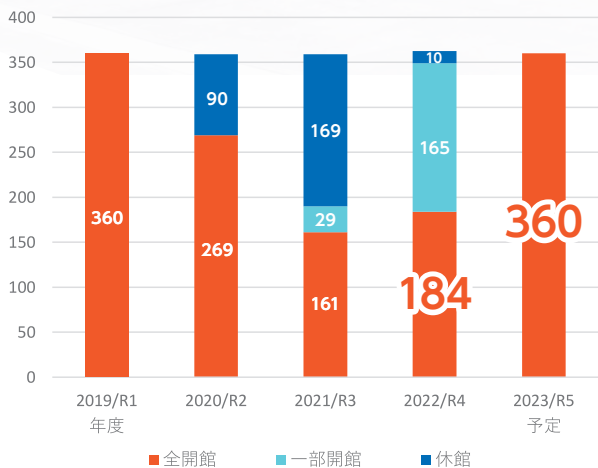

コロナ禍と地震被災の記録

【コロナ禍】2020(R2)年以降、新型コロナウイルス感染症が福島県内でも流行と収束を繰り返しました。この間、未知の感染症への恐怖、国県の行動制限などにより、人が集まることや会話することなどを憚らなければならない世相が続きました。当館でも、2020年5月18日に独自の行動規制「施設利用上の留意点」を定め、強化／緩和しながら、2023(R5)年5月8日（国の基本的対処方針の廃止日）まで運用してきました。これらにより当館業務は著しく低迷しました。

【地震被災】コロナ禍と時期を重ねて2度の地震に見舞われ、その都度被災と復旧のために長期休館を余儀なくされました。

- ●2021(R3) 2.13 被災休館→8.1 一部開館→10.1 全開館
- ●2022(R4) 3.16 被災休館→4.11 一部開館→9.23 全開館

【2024年3月現在】コロナ禍を経た人々の行動変容が、貸館事業へ影響を及ぼしています。

開館の状況 (日)