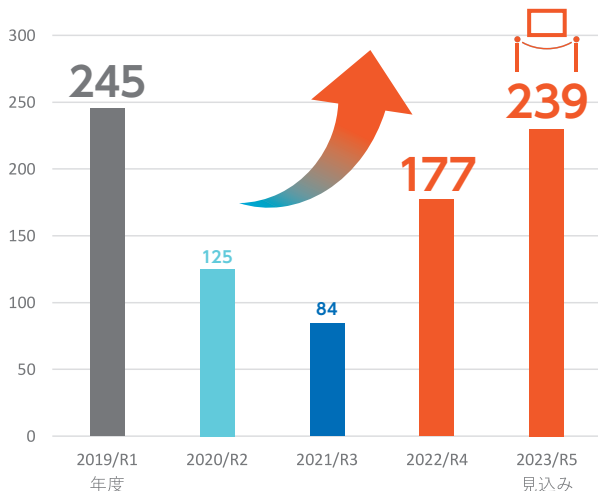

来場者数
28,200人

公益社団法人日本鑄造工学会 第182回全国講演大会

開催日 10月20日(金)～22日(日)

主催 公益社団法人日本鑄造工学会

来場者数
1,279人

学会・大会

第32回プレストレストコンクリートの発展に関するシンポジウム

開催日 10月26日(木)～27日(金)

【地震被災】コロナ禍と時期を重ねて2度の地震に見舞われ、その都度被災と復旧のために長期休館を余儀なくされました。

- 2021(R3) 2.13 被災休館→8.1 一部開館→10.1 全開館
- 2022(R4) 3.16 被災休館→4.11 一部開館→9.23 全開館

【2024年3月現在】コロナ禍を経た人々の行動変容が、貸館事業へ影響を及ぼしています。

開館の状況 (日)

入込客数 (人)

貸館件数・展示系 (件)

貸館件数・会議系 (件)

開館25周年記念事業「写真ポスター展」

開催日 9月29日(金)～10月31日(火)

場所 2Fエントランスロビー

開館当時の懐かしい写真やイベントポスターに、多くの方々が足をとめていました。

新しいステージをご利用ください

多目的展示ホールのポータブルステージを最新型に更新しました。移動や組み立てが簡単になりましたので、ぜひご利用ください。

NEW