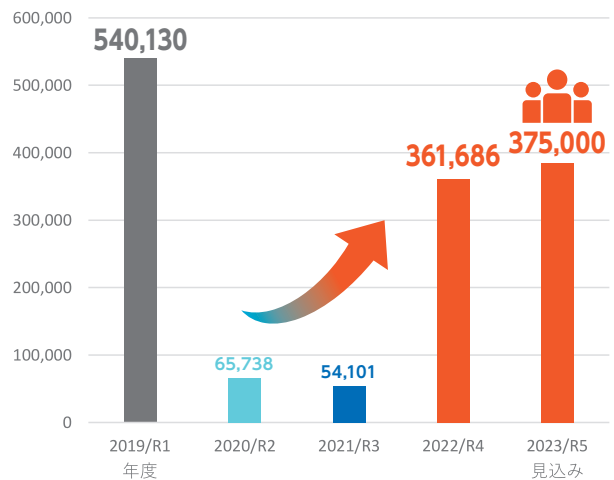

来場者数
28,200人

公益社団法人日本鑄造工学会 第182回全国講演大会

開催日 10月20日(金)～22日(日)

主催 公益社団法人日本鑄造工学会

来場者数
1,279人

学会・大会

第32回プレストレストコンクリートの発展に関するシンポジウム

開催日 10月26日(木)～27日(金)

【コロナ禍】2020(R2)年以降、新型コロナウイルス感染症が福島県内でも流行と収束を繰り返しました。この間、未知の感染症への恐怖、国県の行動制限などにより、人が集まることや会話することなどを憚らなければならない世相が続きました。当館でも、2020年5月18日に独自の行動規制「施設利用上の留意点」を定め、強化／緩和しながら、2023(R5)年5月8日（国の基本的対処方針の廃止日）まで運用してきました。これらにより当館業務は著しく低迷しました。

【地震被災】コロナ禍と時期を重ねて2度の地震に見舞われ、その都度被災と復旧のために長期休館を余儀なくされました。

- 2021(R3) 2.13 被災休館→8.1 一部開館→10.1 全開館
- 2022(R4) 3.16 被災休館→4.11 一部開館→9.23 全開館

【2024年3月現在】コロナ禍を経た人々の行動変容が、貸館事業へ影響を及ぼしています。

開館の状況 (日)

入込客数 (人)

貸館件数・展示系 (件)

貸館件数・会議系 (件)

開館25周年記念事業「写真ポスター展」

開催日 9月29日(金)～10月31日(火)

場所 2Fエントランスロビー

開館当時の懐かしい写真やイベントポスターに、多くの方々が足をとめていました。

新しいステージをご利用ください

多目的展示ホールのポータブルステージを最新型に更新しました。移動や組み立てが簡単になりましたので、ぜひご利用ください。

NEW