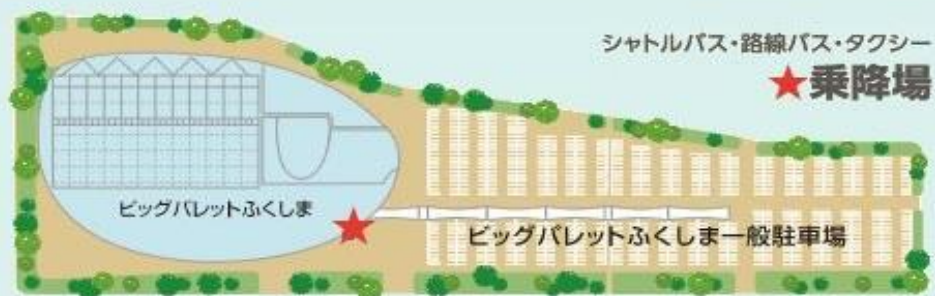

シャトルバス時刻表

時間	郡山発	ビッグパレット発
8時	40	
9時	00、20、40	
10時	00、20、40	20、40
11時	00、40	00、40
12時	00、20、40	00、20
13時	00、20、40	00、20
14時	20、40	20、40
15時	00、20	00、20
16時	00、40	00、20、40
17時		00、20、40
18時		20、40
19時		※ 10 (7日のみ運行)

交通事情や乗車数により時間通りの運行とならない場合がありますのでご注意ください。

駐車場の案内

タクシーは、
朝8時頃から
夕方6時半まで
ビッグパレットふくしまの
タクシー乗り場で
待機しておりますので
ご利用ください。

※駐車場は限りがございますので、ご来場の際は公共の交通機関や無料シャトルバスをご利用ください。