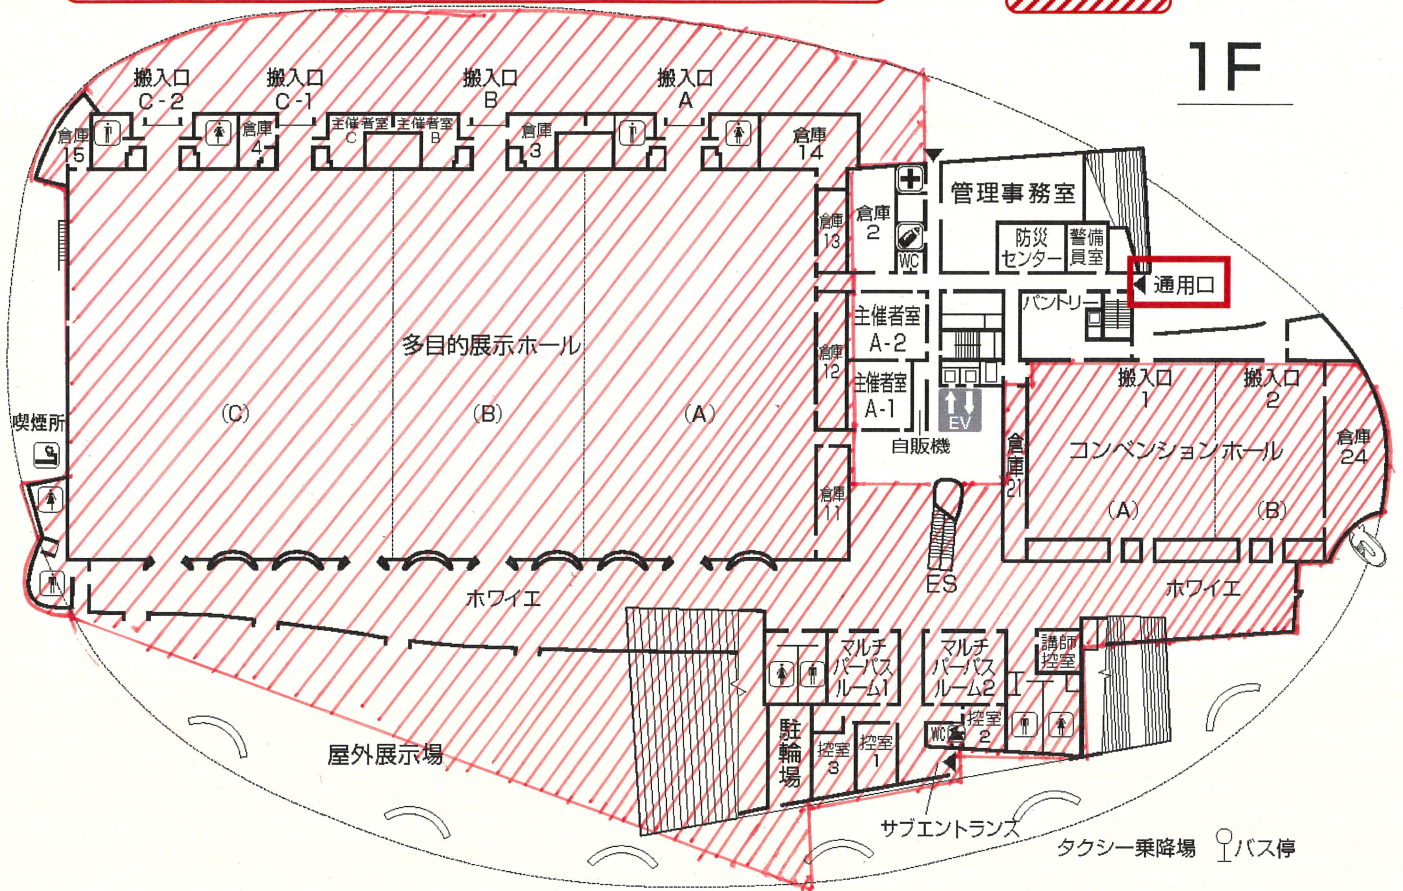

ビッグパレットふくしま 立入禁止区域のご案内

立入禁止区域

1F

3F

2F

4F

- 1・2階エントランスは封鎖しております。出入口は通用口をご利用ください。
- 2階フロアはすべて立入禁止区域となるため、レストラン及び休憩コーナーはご利用いただけません。
- エスカレーターは停止しております。3・4階へ移動される際は、エレベーターをご利用ください。