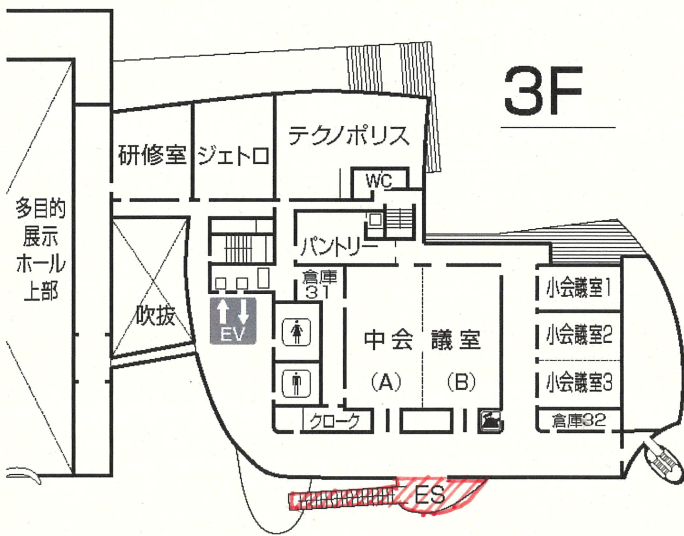

ビッグパレットふくしま 立入禁止区域のご案内

立入禁止区域

1F

3F

2F

4F

- 1・2階エントランスは封鎖しております。出入口は通用口をご利用ください。
- 2階フロアはすべて立入禁止区域となるため、レストラン及び休憩コーナーはご利用いただけません。
- エスカレーターは停止しております。3・4階へ移動される際は、エレベーターをご利用ください。