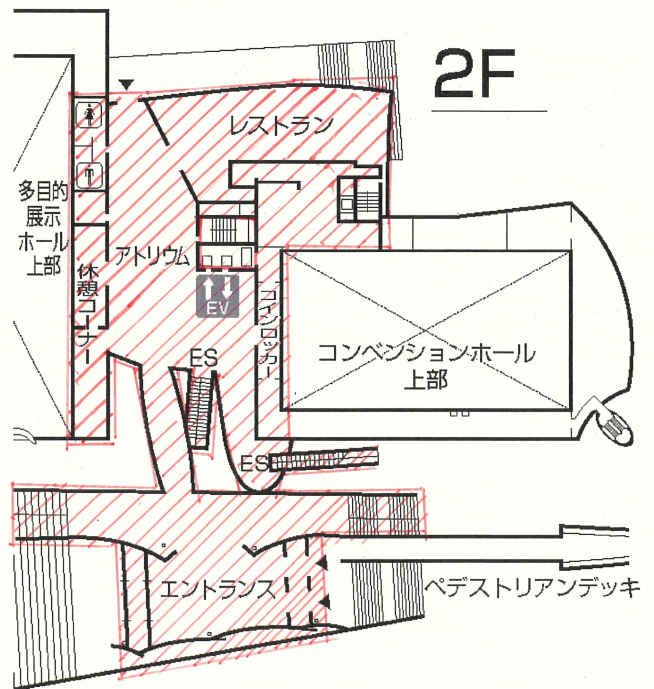

ビッグパレットふくしま 立入禁止区域のご案内

立入禁止区域

1F

3F

2F

4F

- 1・2階エントランスは封鎖しております。出入口は通用口をご利用ください。
- 2階フロアはすべて立入禁止区域となるため、レストラン及び休憩コーナーはご利用いただけません。
- エスカレーターは停止しております。3・4階へ移動される際は、エレベーターをご利用ください。