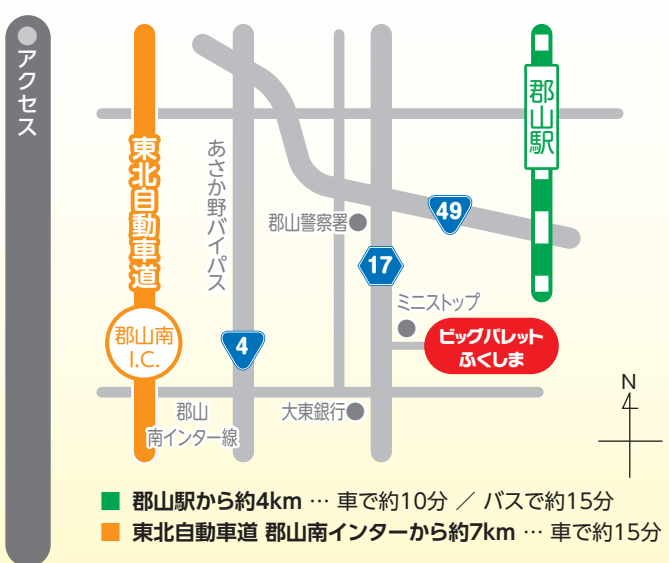

郡山駅前(西口) → ビッグパレット (正 1月1日から2日連休)

平日		土・日・祝日	
7時 30 45	14時 30	7時 45正	14時 00
8時 10 55	15時 30	8時	15時 45
9時 50	16時 00	9時 00	16時
10時	17時 00 35 55	10時 00	17時 10
11時 00	18時 20 40	11時 10	18時 40
12時 15	19時 25	12時 30	19時 55正
13時 15	20時 10 40	13時	20時 40正

※JR郡山駅西口バス乗場:1番発ビッグパレット経由
※(栄町)柴宮団地行き以外にご乗車下さい ※バス料金:310円(片道)

ビッグパレット → 郡山駅前(西口) (正 1月1日から2日連休)

平日		土・日・祝日	
6時 55	13時 08	6時	13時 15
7時 02 35	14時 00	7時 50正	14時 45
8時 14 15	15時 15	8時 38	15時
9時 03 40	16時 02 23 45	9時 41	16時 30
10時 43	17時 32	10時 53	17時
11時 45	18時 03 25	11時 55	18時 03
12時	19時 28	12時	19時 25