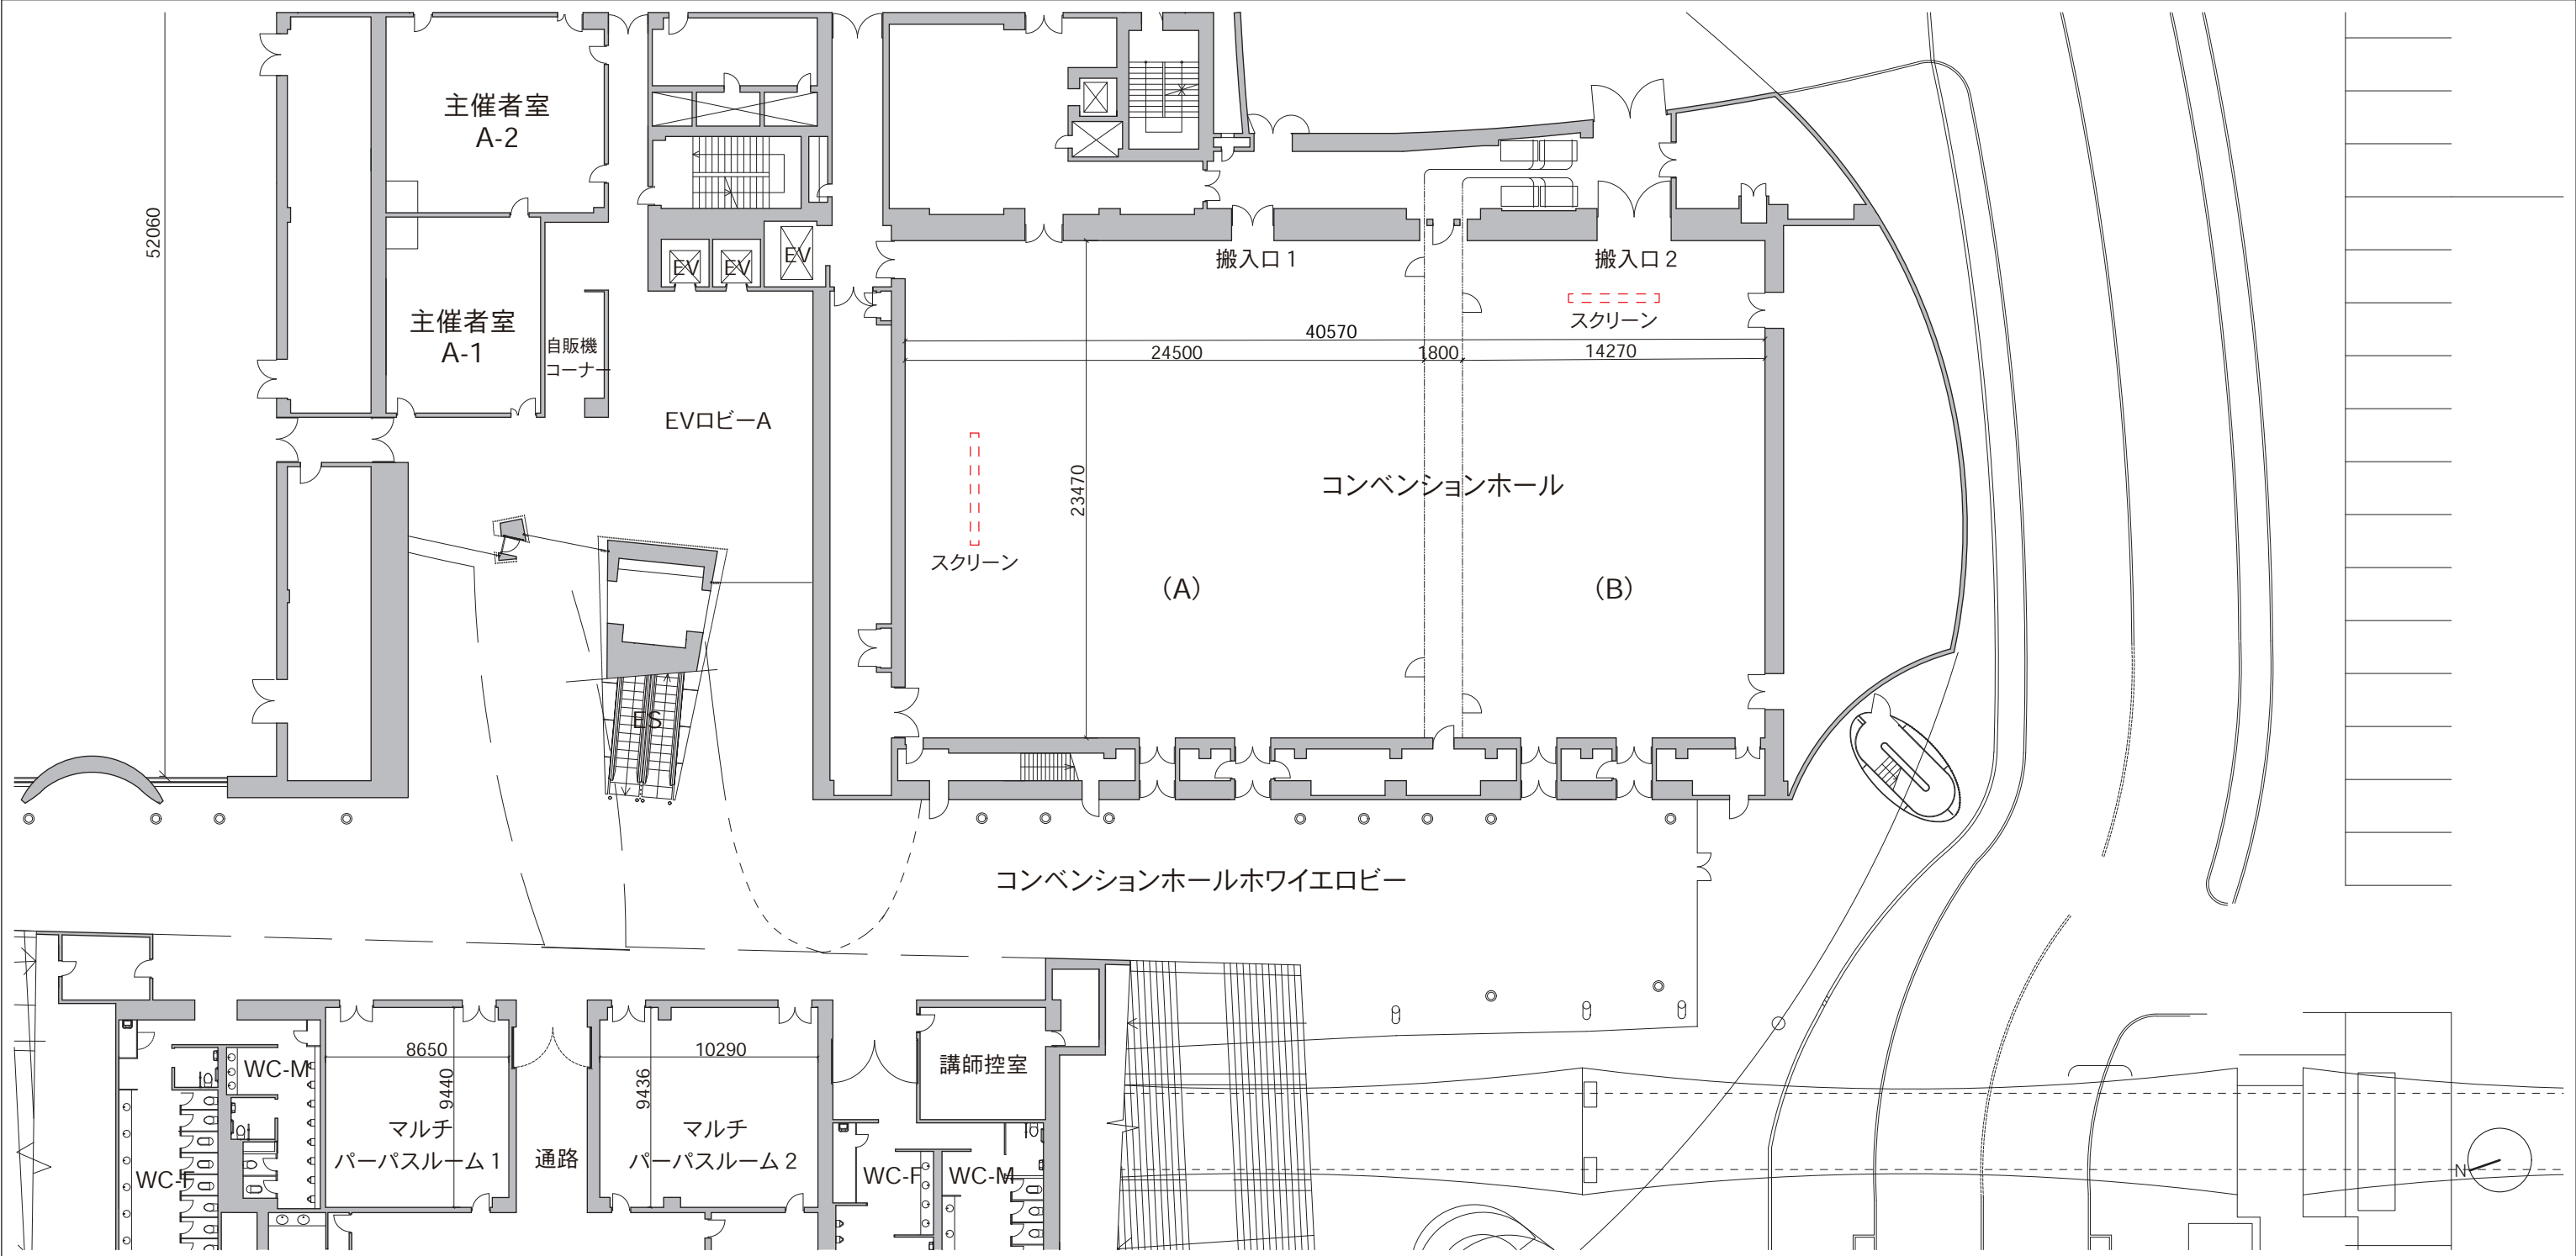

凡例：貸出備品記号（※記号サイズは図面縮尺としています。）

- |   |  |  |  |                                      |
|---|--|--|--|--------------------------------------|
| ①120インチ移動式スクリーン<br>(プレゼンテーションルーム用)          | ②100インチ移動式スクリーン<br>(小会議室用)               | ③プロジェクター台<br>(コンベンションホール用) : W680×D600 | ④プロジェクター台<br>(中会議室用) : W600×D450       | ⑤プロジェクター台<br>(小会議室用) : W400×D450     |
| ⑥長テーブル(幕板なし・展示ホール・屋外用)<br>: W1800×D600×H700 | ⑦長テーブル(幕板あり・中会議室他用)<br>: W1800×D595×H720 | ⑧丸テーブル : φ1200                         | ⑨スタッキングチェア(展示ホール用)<br>: W455×D515×H770 | ⑩椅子(コンベンションホール用)<br>: W525×D515×H810 |
| ⑪椅子(中会議室他用) : W500×D520×H810                | ⑫折り畳み椅子(屋外用) : W485×D460×H740            | ⑬足掛け付き椅子 : W400×D380×H900              | ⑭ポータブルステージ(展示ホール用)<br>: W2400×D2400    | ⑮ポータブルステージ(中会議室他用)<br>: W2400×D1200  |
| ⑯講演台 : W1200×D480×H1020                     | ⑰司会者台 : W900×D480×H1020                  | ⑱花台 : W380×D360×H580                   | ⑲金屏風 : 8尺6曲 H2400                      | ⑳両面掲示板 : W1800×H1800                 |
| ㉑システムパネル : W900×H2100                       | ㉒ホワイトボード : W2000×H1775                   | ㉓ステージバック幕 : W2400×H4800                |  |                                      |