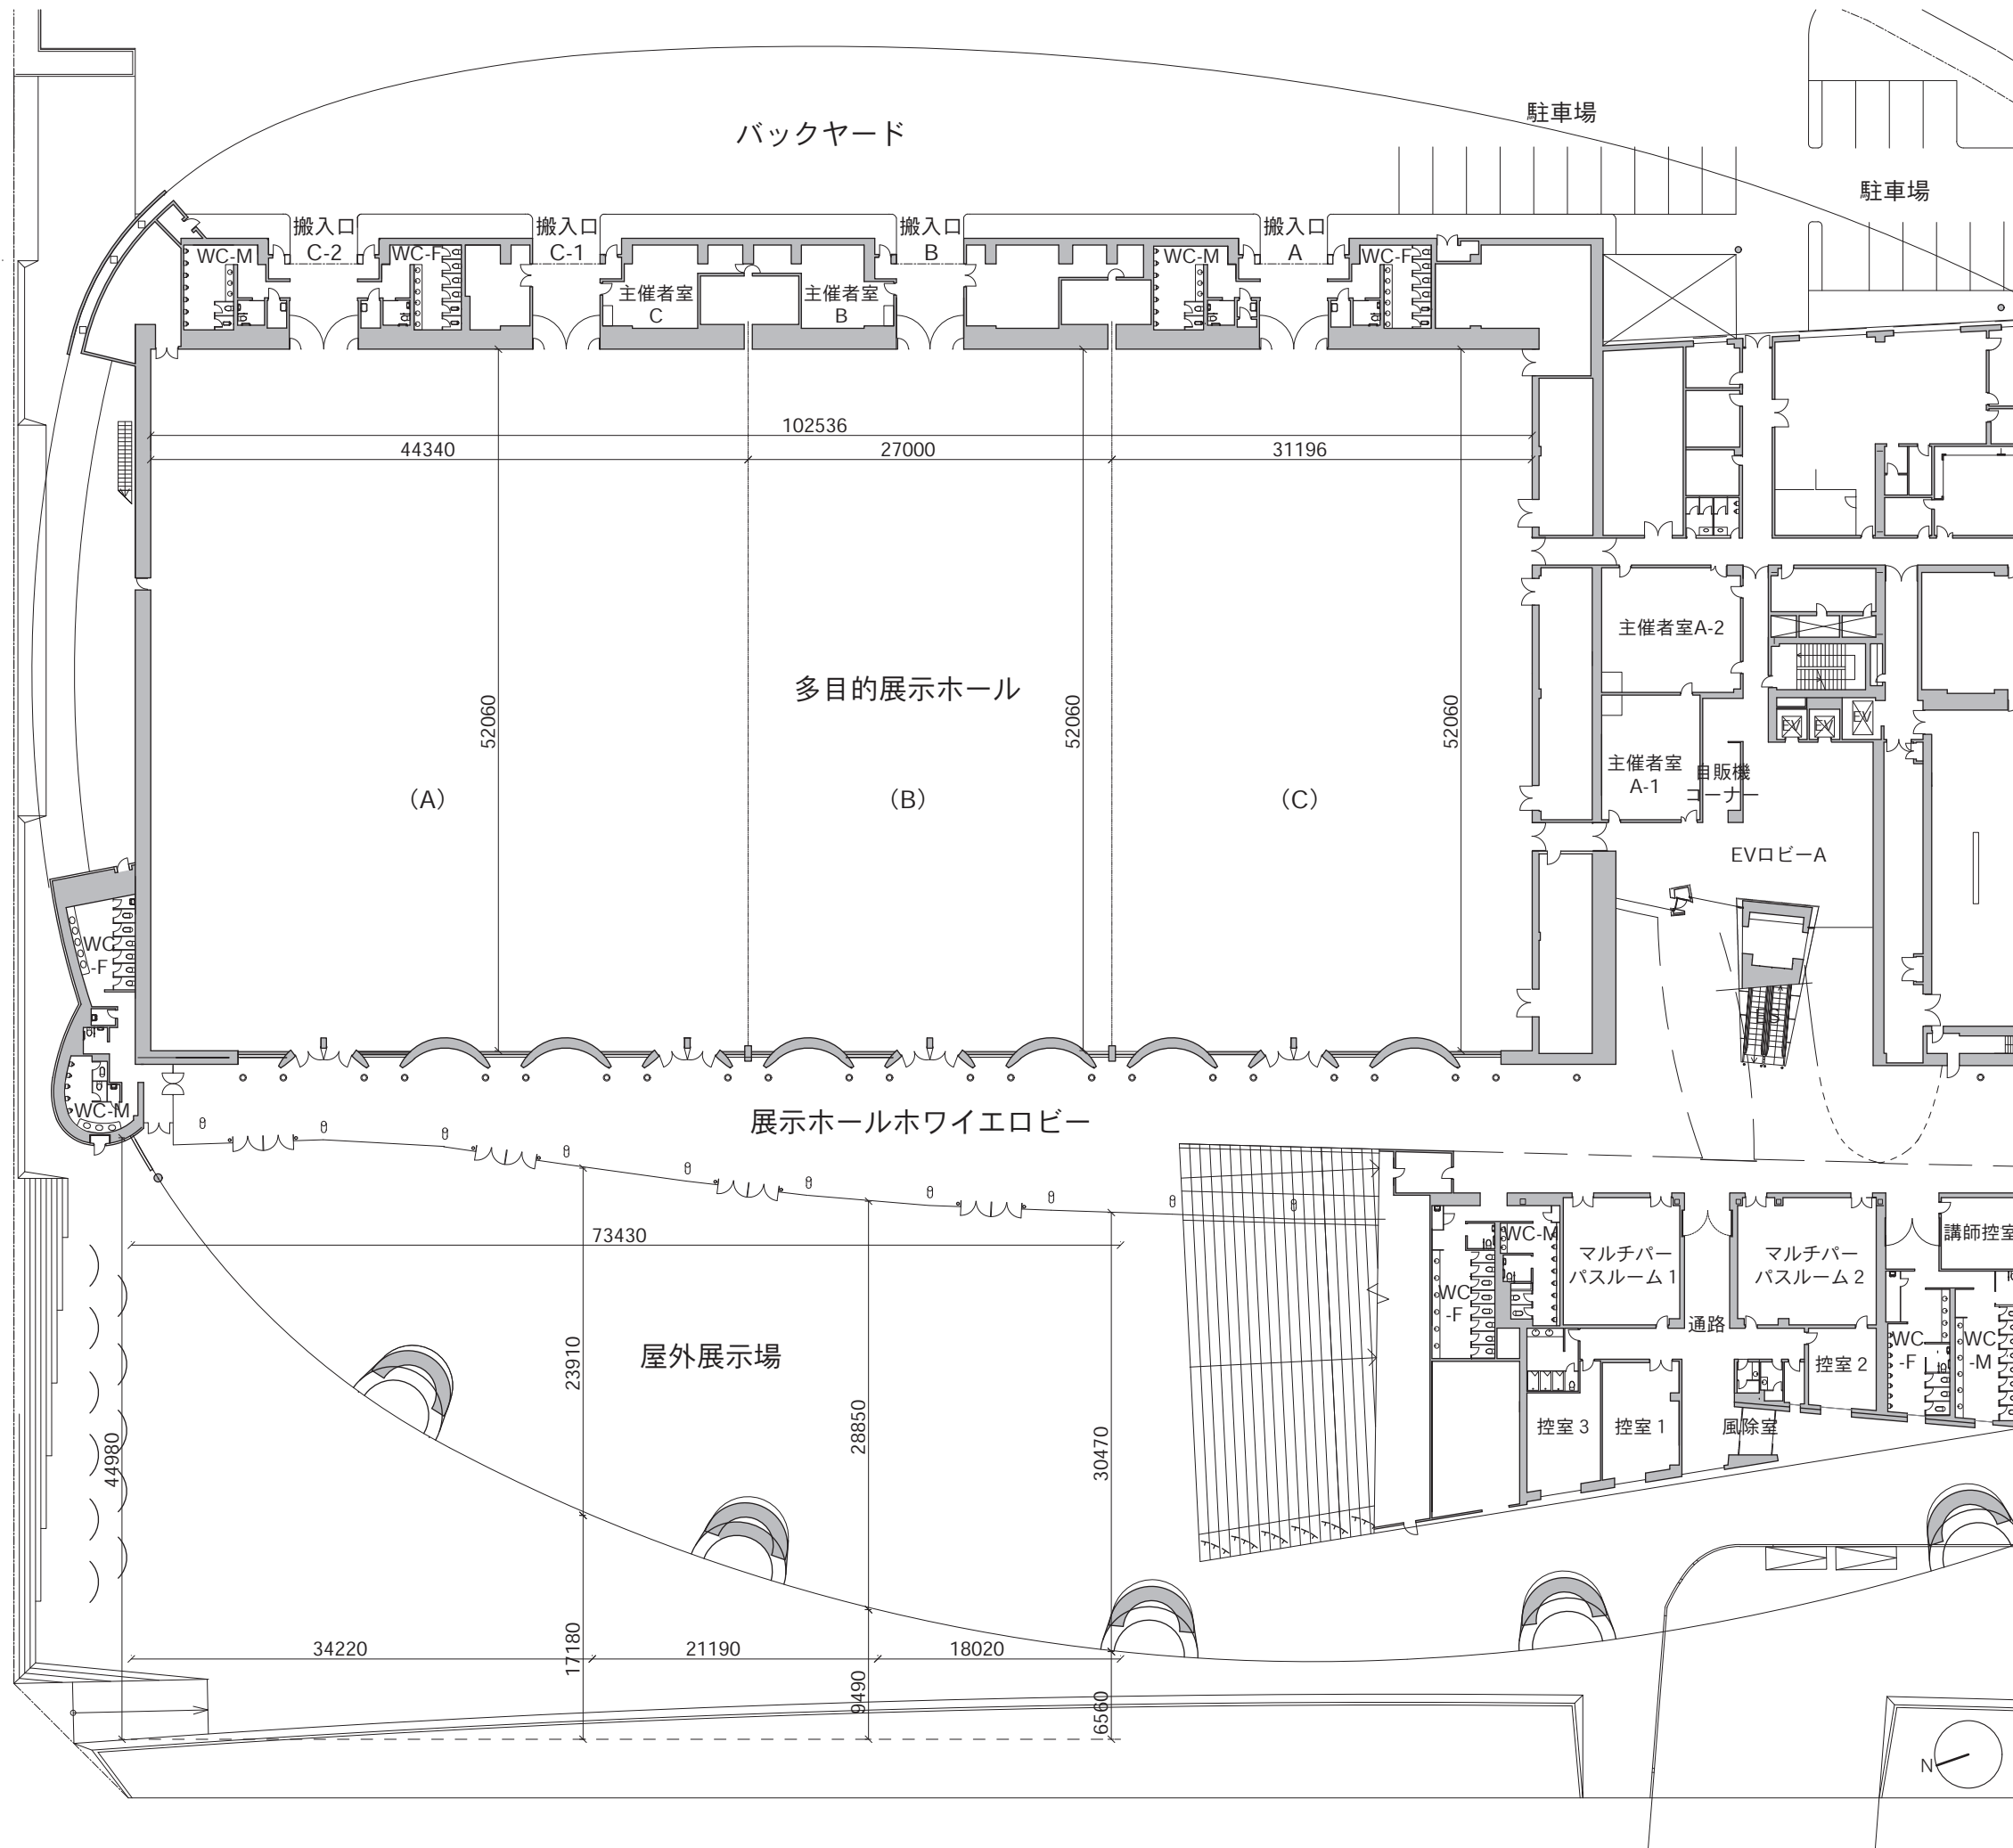

- ① 120インチ移動式スクリーン
  (プレゼンテーションルーム用)
- ② 100インチ移動式スクリーン
  (小会議室用)
- ③ プロジェクター台
  (コンベンションホール用)
  : W680×D600
- ④ プロジェクター台
  (中会議室用) : W600×D450
- ⑤ プロジェクター台
  (小会議室用) : W400×D450
- ⑥ 長テーブル
  (幕板なし・展示ホール・屋外用)
  : W1800×D600×H700
- ⑦ 長テーブル
  (幕板あり・中会議室他用)
  : W1800×D595×H720
- ⑧ 丸テーブル : φ1200
- ⑨ スタッピングチェア
  (展示ホール用)
  : W455×D515×H770
- ⑩ 椅子 (コンベンションホール用)
  : W525×D515×H810
- ⑪ 椅子 (中会議室他用)
  : W500×D520×H810
- ⑫ 折り畳み椅子 (屋外用)
  : W485×D460×H740
- ⑬ 足掛け付き椅子
  : W400×D380×H900
- ⑭ ポータブルステージ
  (展示ホール用) : W2400×D2400
- ⑮ ポータブルステージ
  (中会議室他用) : W2400×D1200
- ⑯ 講演台 : W1200×D480×H1020
- ⑰ 司会者台 : W900×D480×H1020
- ⑱ 花台 : W380×D360×H580
- ⑲ 金屏風 : 8尺6曲 H2400
- ⑳ 両面掲示板 : W1800×H1800
- ㉑ システムパネル : W900×H2100
- ㉒ ホワイトボード : W2000×H1775
- ㉓ ステージバック幕 : W2400×H4800