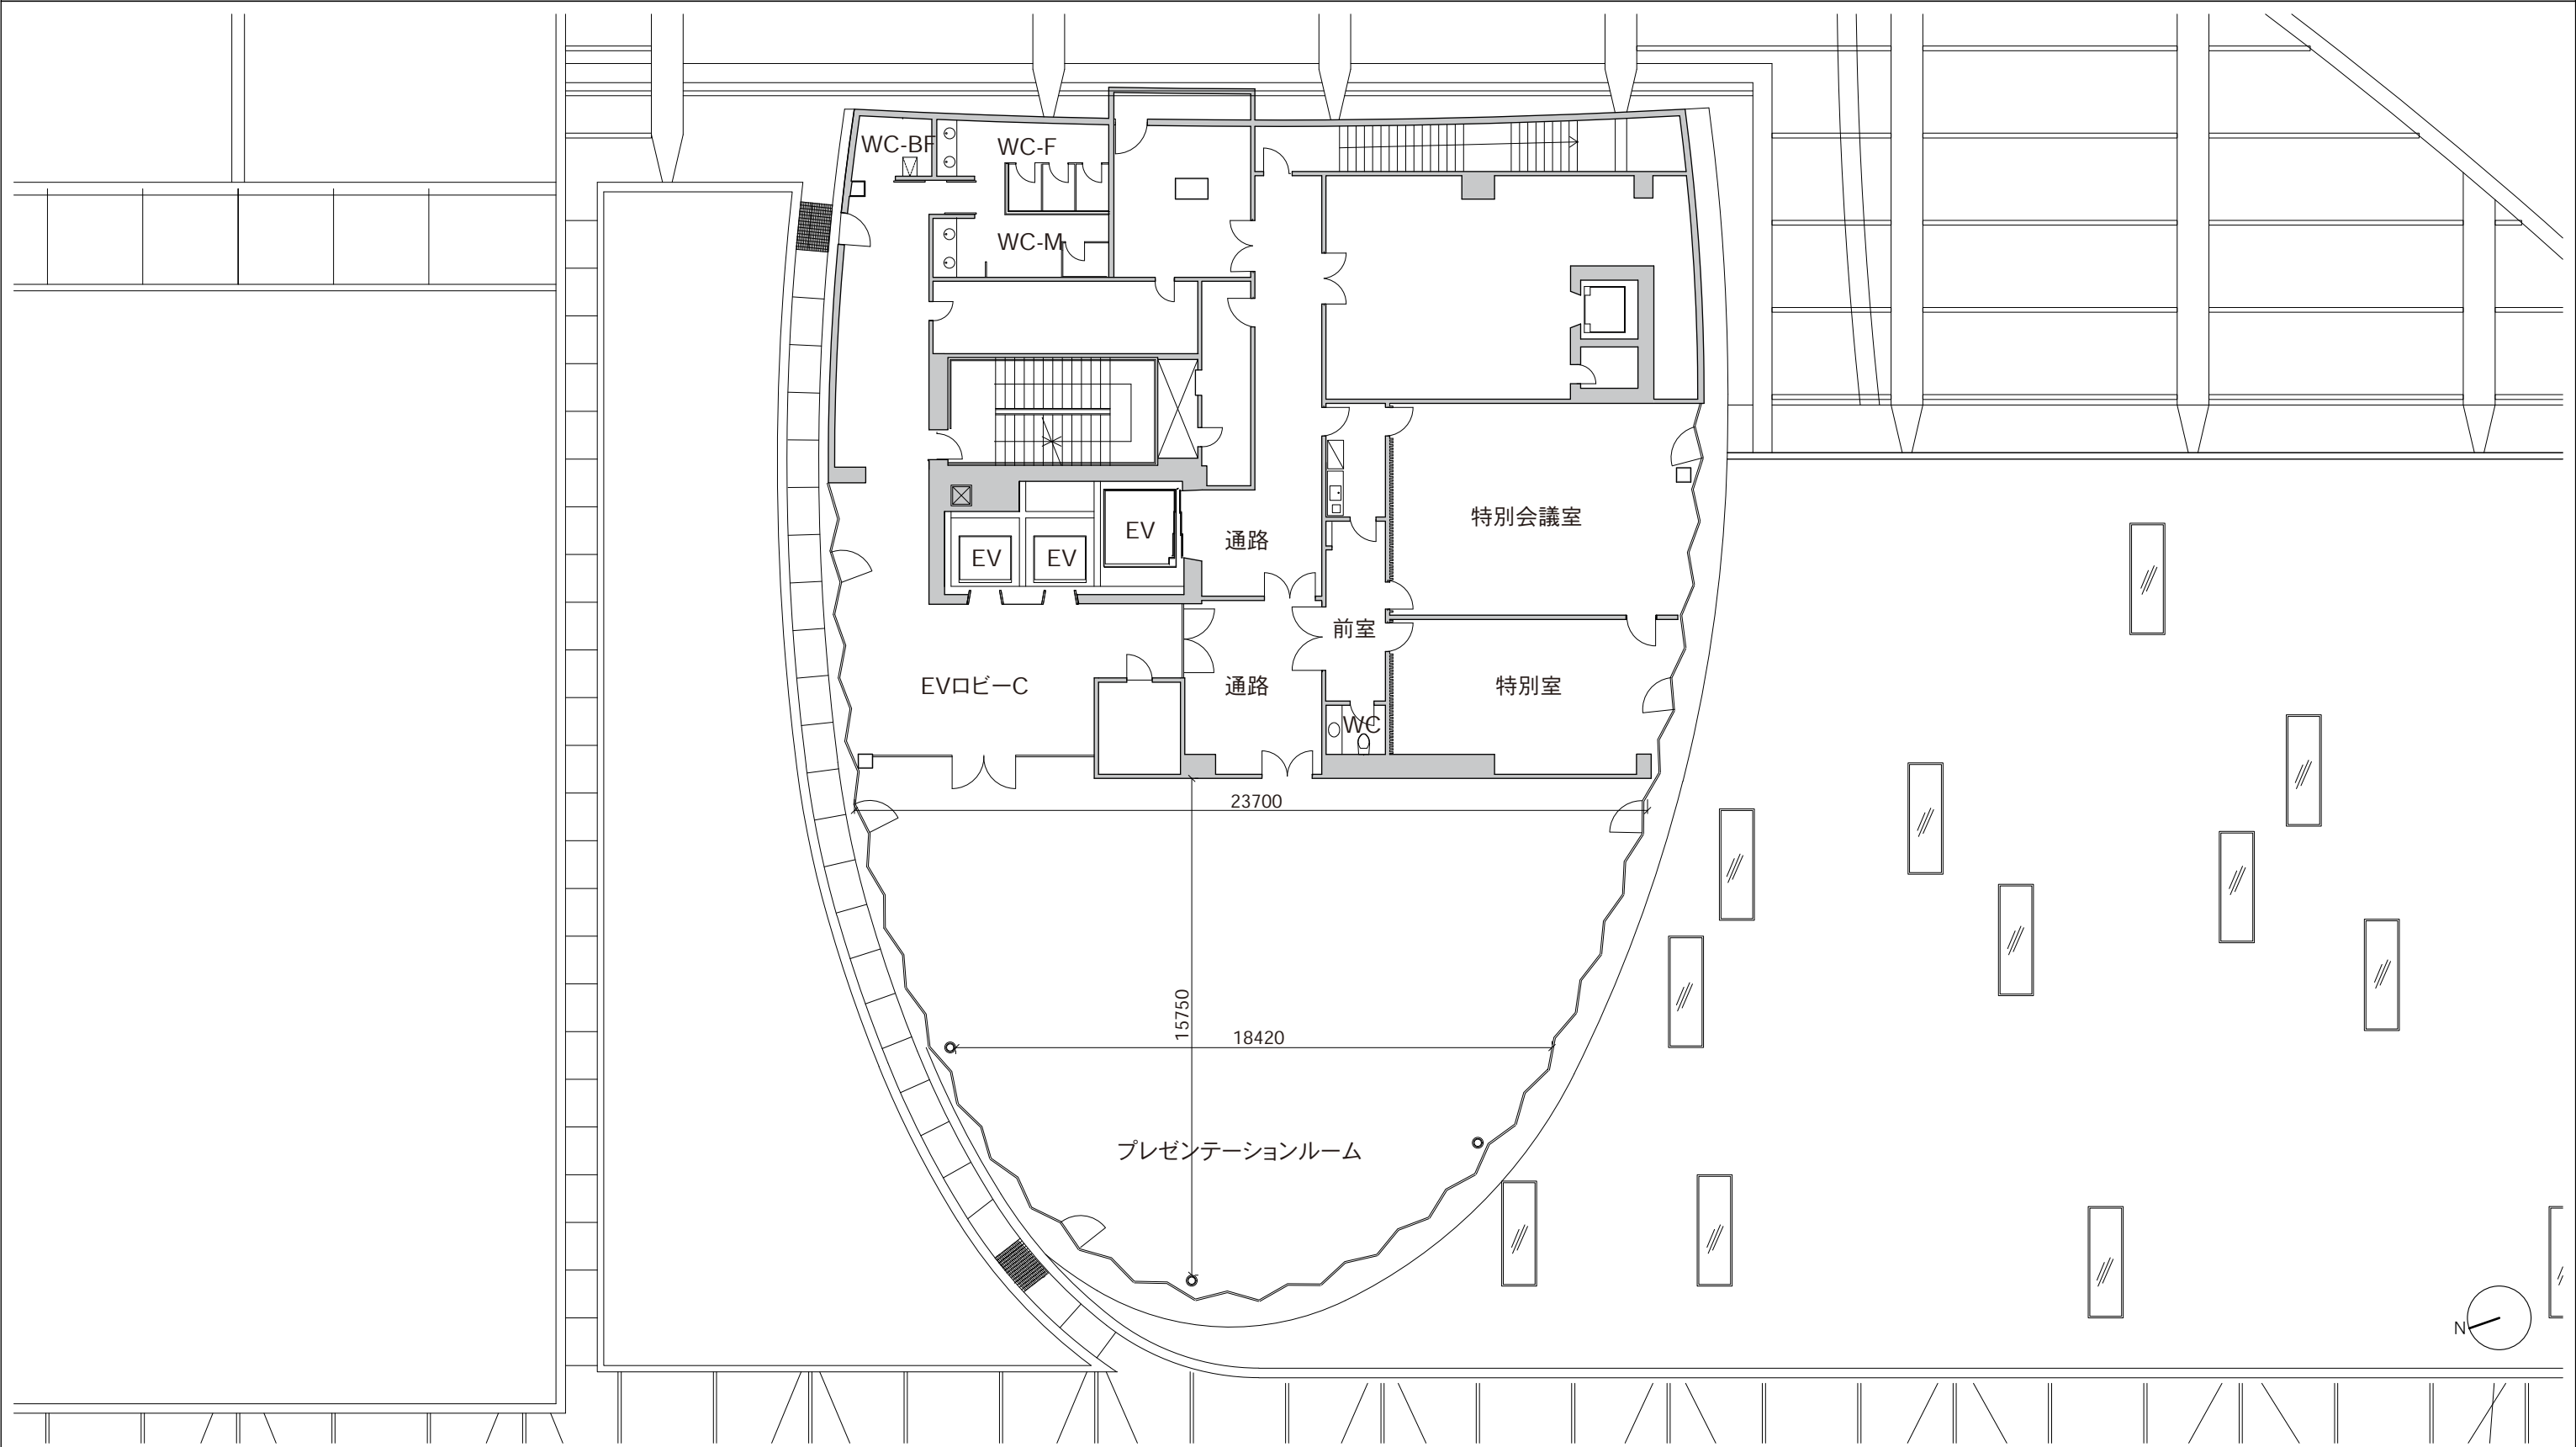

凡例：貸出備品記号（※記号サイズは図面縮尺としています。）

①120インチ移動式スクリーン (プレゼンテーションルーム用)	②100インチ移動式スクリーン (小会議室用)	③プロジェクター台 (コンベンションホール用) : W680×D600	④プロジェクター台 (中会議室用) : W600×D450	⑤プロジェクター台 (小会議室用) : W400×D450
⑥長テーブル (幕板なし・展示ホール・屋外用) : W1800×D600×H700	⑦長テーブル (幕板あり・中会議室他用) : W1800×D595×H720	⑧丸テーブル : φ1200	⑨スタッキングチェア (展示ホール用) : W455×D515×H770	⑩椅子 (コンベンションホール用) : W525×D515×H810
⑪椅子 (中会議室他用) : W500×D520×H810	⑫折り畳み椅子 (屋外用) : W485×D460×H740	⑬足掛け付き椅子 : W400×D380×H900	⑭ポータブルステージ (展示ホール用) : W2400×D2400	⑮ポータブルステージ (中会議室他用) : W2400×D1200
⑯講演台 : W1200×D480×H1020	⑰司会者台 : W900×D480×H1020	⑱花台 : W380×D360×H580	⑲金屏風 : 8尺6曲 H2400	⑳両面掲示板 : W1800×H1800
㉑システムパネル : W900×H2100	㉒ホワイトボード : W2000×H1775	㉓ステージバック幕 : W2400×H4800