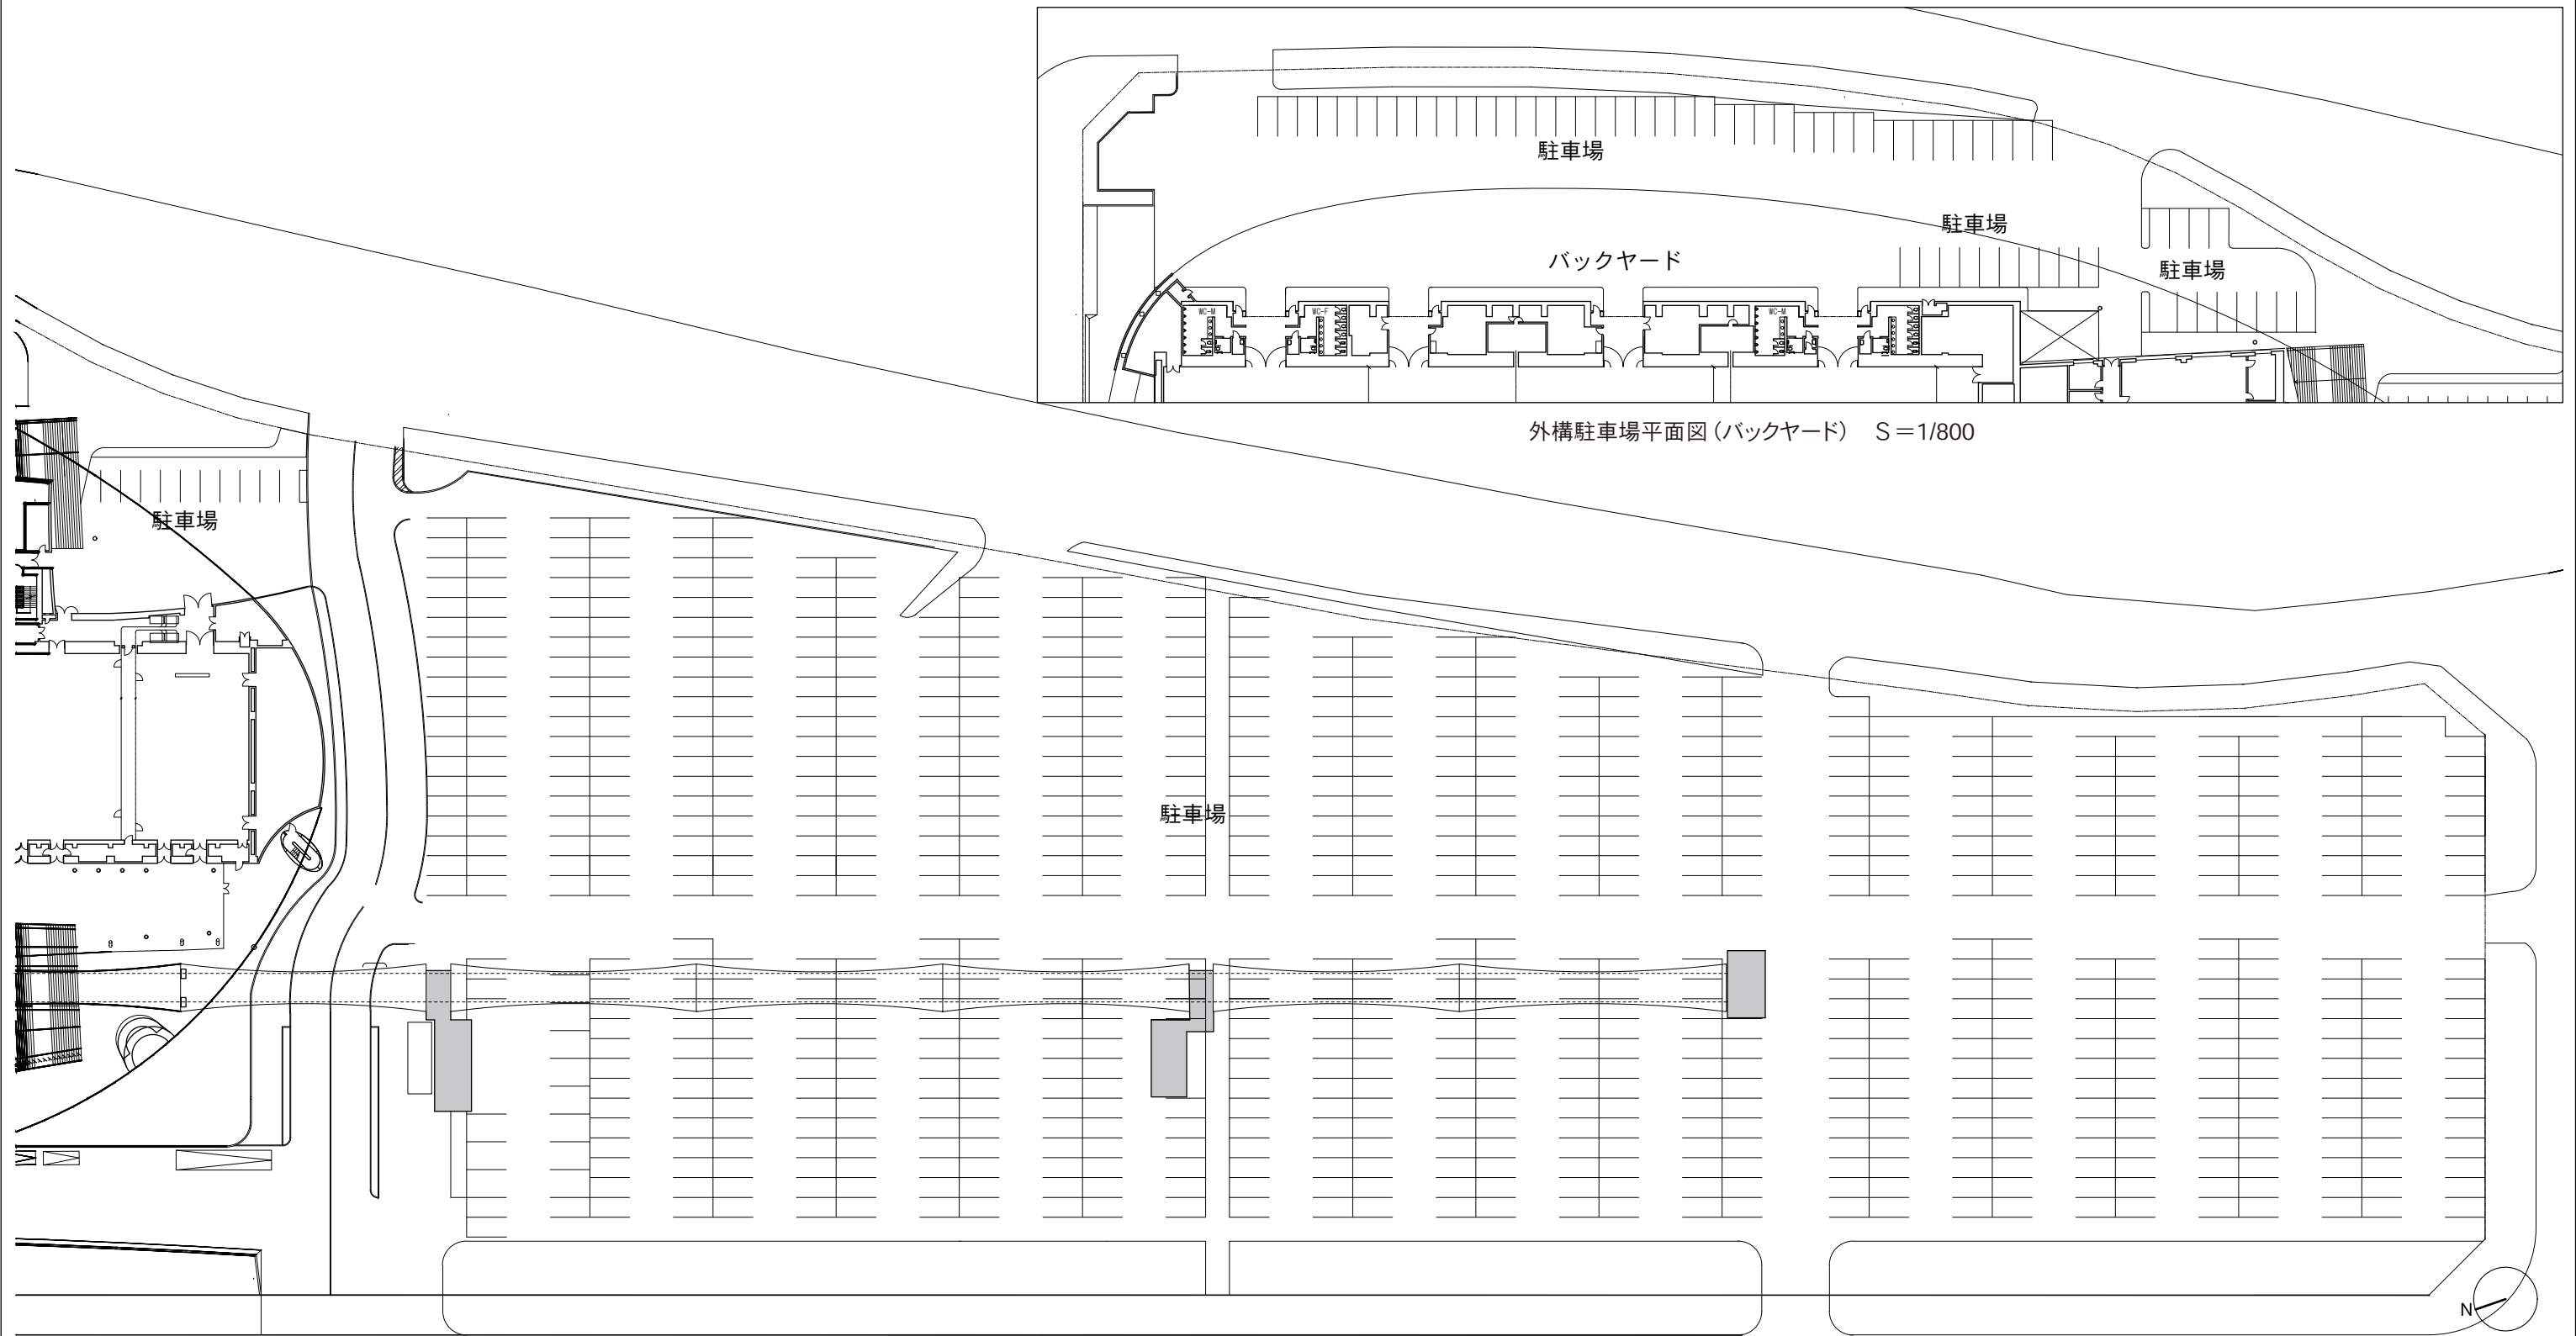

外構駐車場平面図 (バックヤード) S=1/800

凡例：貸出備品記号（※記号サイズは図面縮尺としています。）

①120インチ移動式スクリーン (プレゼンテーションルーム用)	②100インチ移動式スクリーン (小会議室用)	③プロジェクター台 (コンベンションホール用) : W680×D600	④プロジェクター台 (中会議室用) : W600×D450	⑤プロジェクター台 (小会議室用) : W400×D450
⑥長テーブル (幕板なし・展示ホール・屋外用) : W1800×D600×H700	⑦長テーブル (幕板あり・中会議室他用) : W1800×D595×H720	⑧丸テーブル : φ1200	⑨スタッキングチェア (展示ホール用) : W455×D515×H770	⑩椅子 (コンベンションホール用) : W525×D515×H810
⑪椅子 (中会議室他用) : W500×D520×H810	⑫折り畳み椅子 (屋外用) : W485×D460×H740	⑬足掛け付き椅子 : W400×D380×H900	⑭ポータブルステージ (展示ホール用) : W2400×D2400	⑮ポータブルステージ (中会議室他用) : W2400×D1200
⑯講演台 : W1200×D480×H1020	⑰司会者台 : W900×D480×H1020	⑱花台 : W380×D360×H580	⑲金屏風 : 8尺6曲 H2400	⑳両面掲示板 : W1800×H1800
㉑システムパネル : W900×H2100	㉒ホワイトボード : W2000×H1775	㉓ステージバック幕 : W2400×H4800