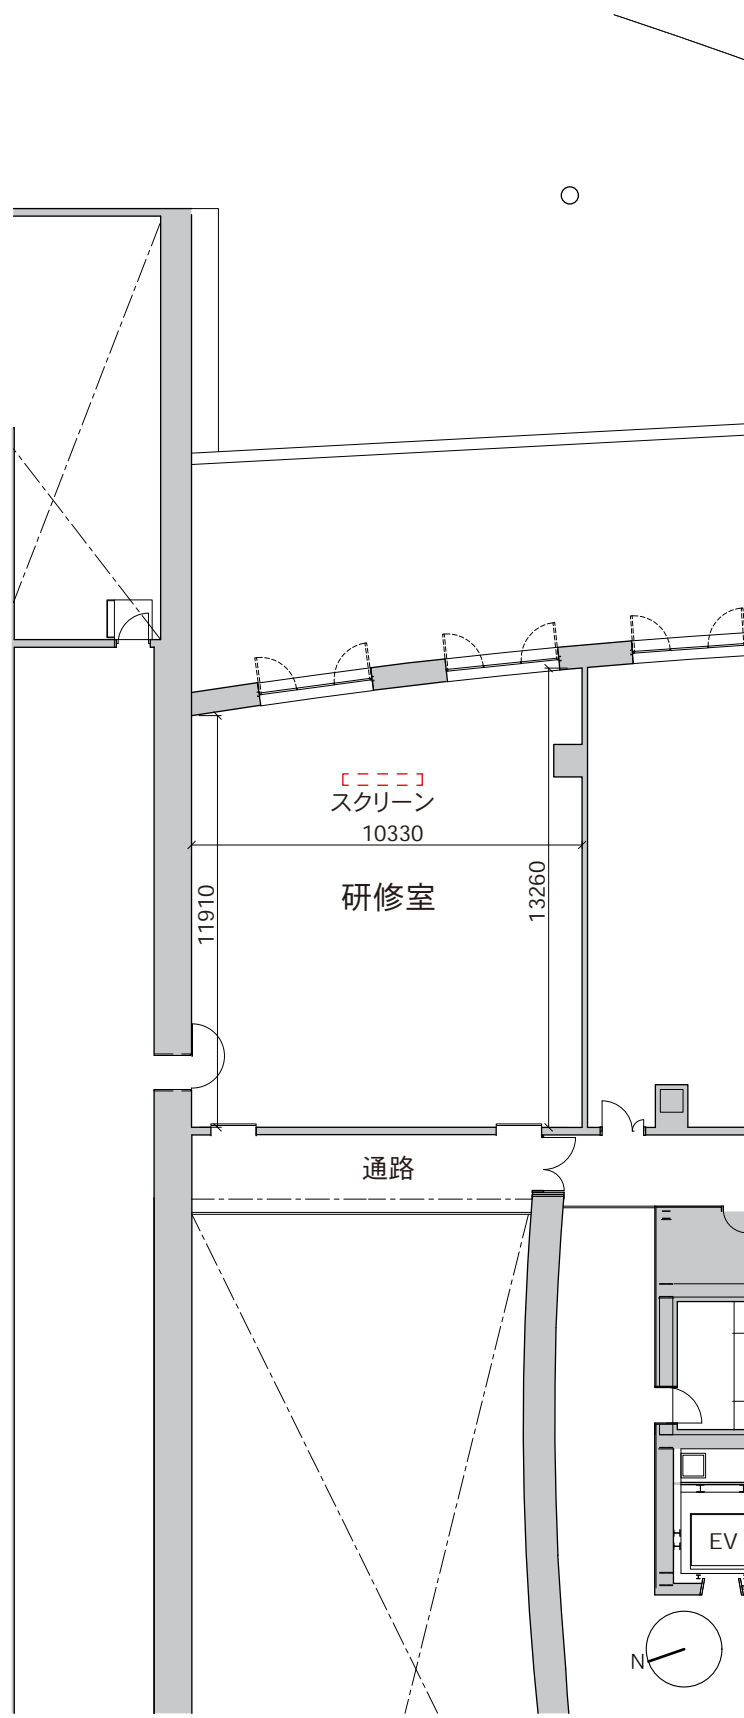

3階 研修室平面図 S=1/200