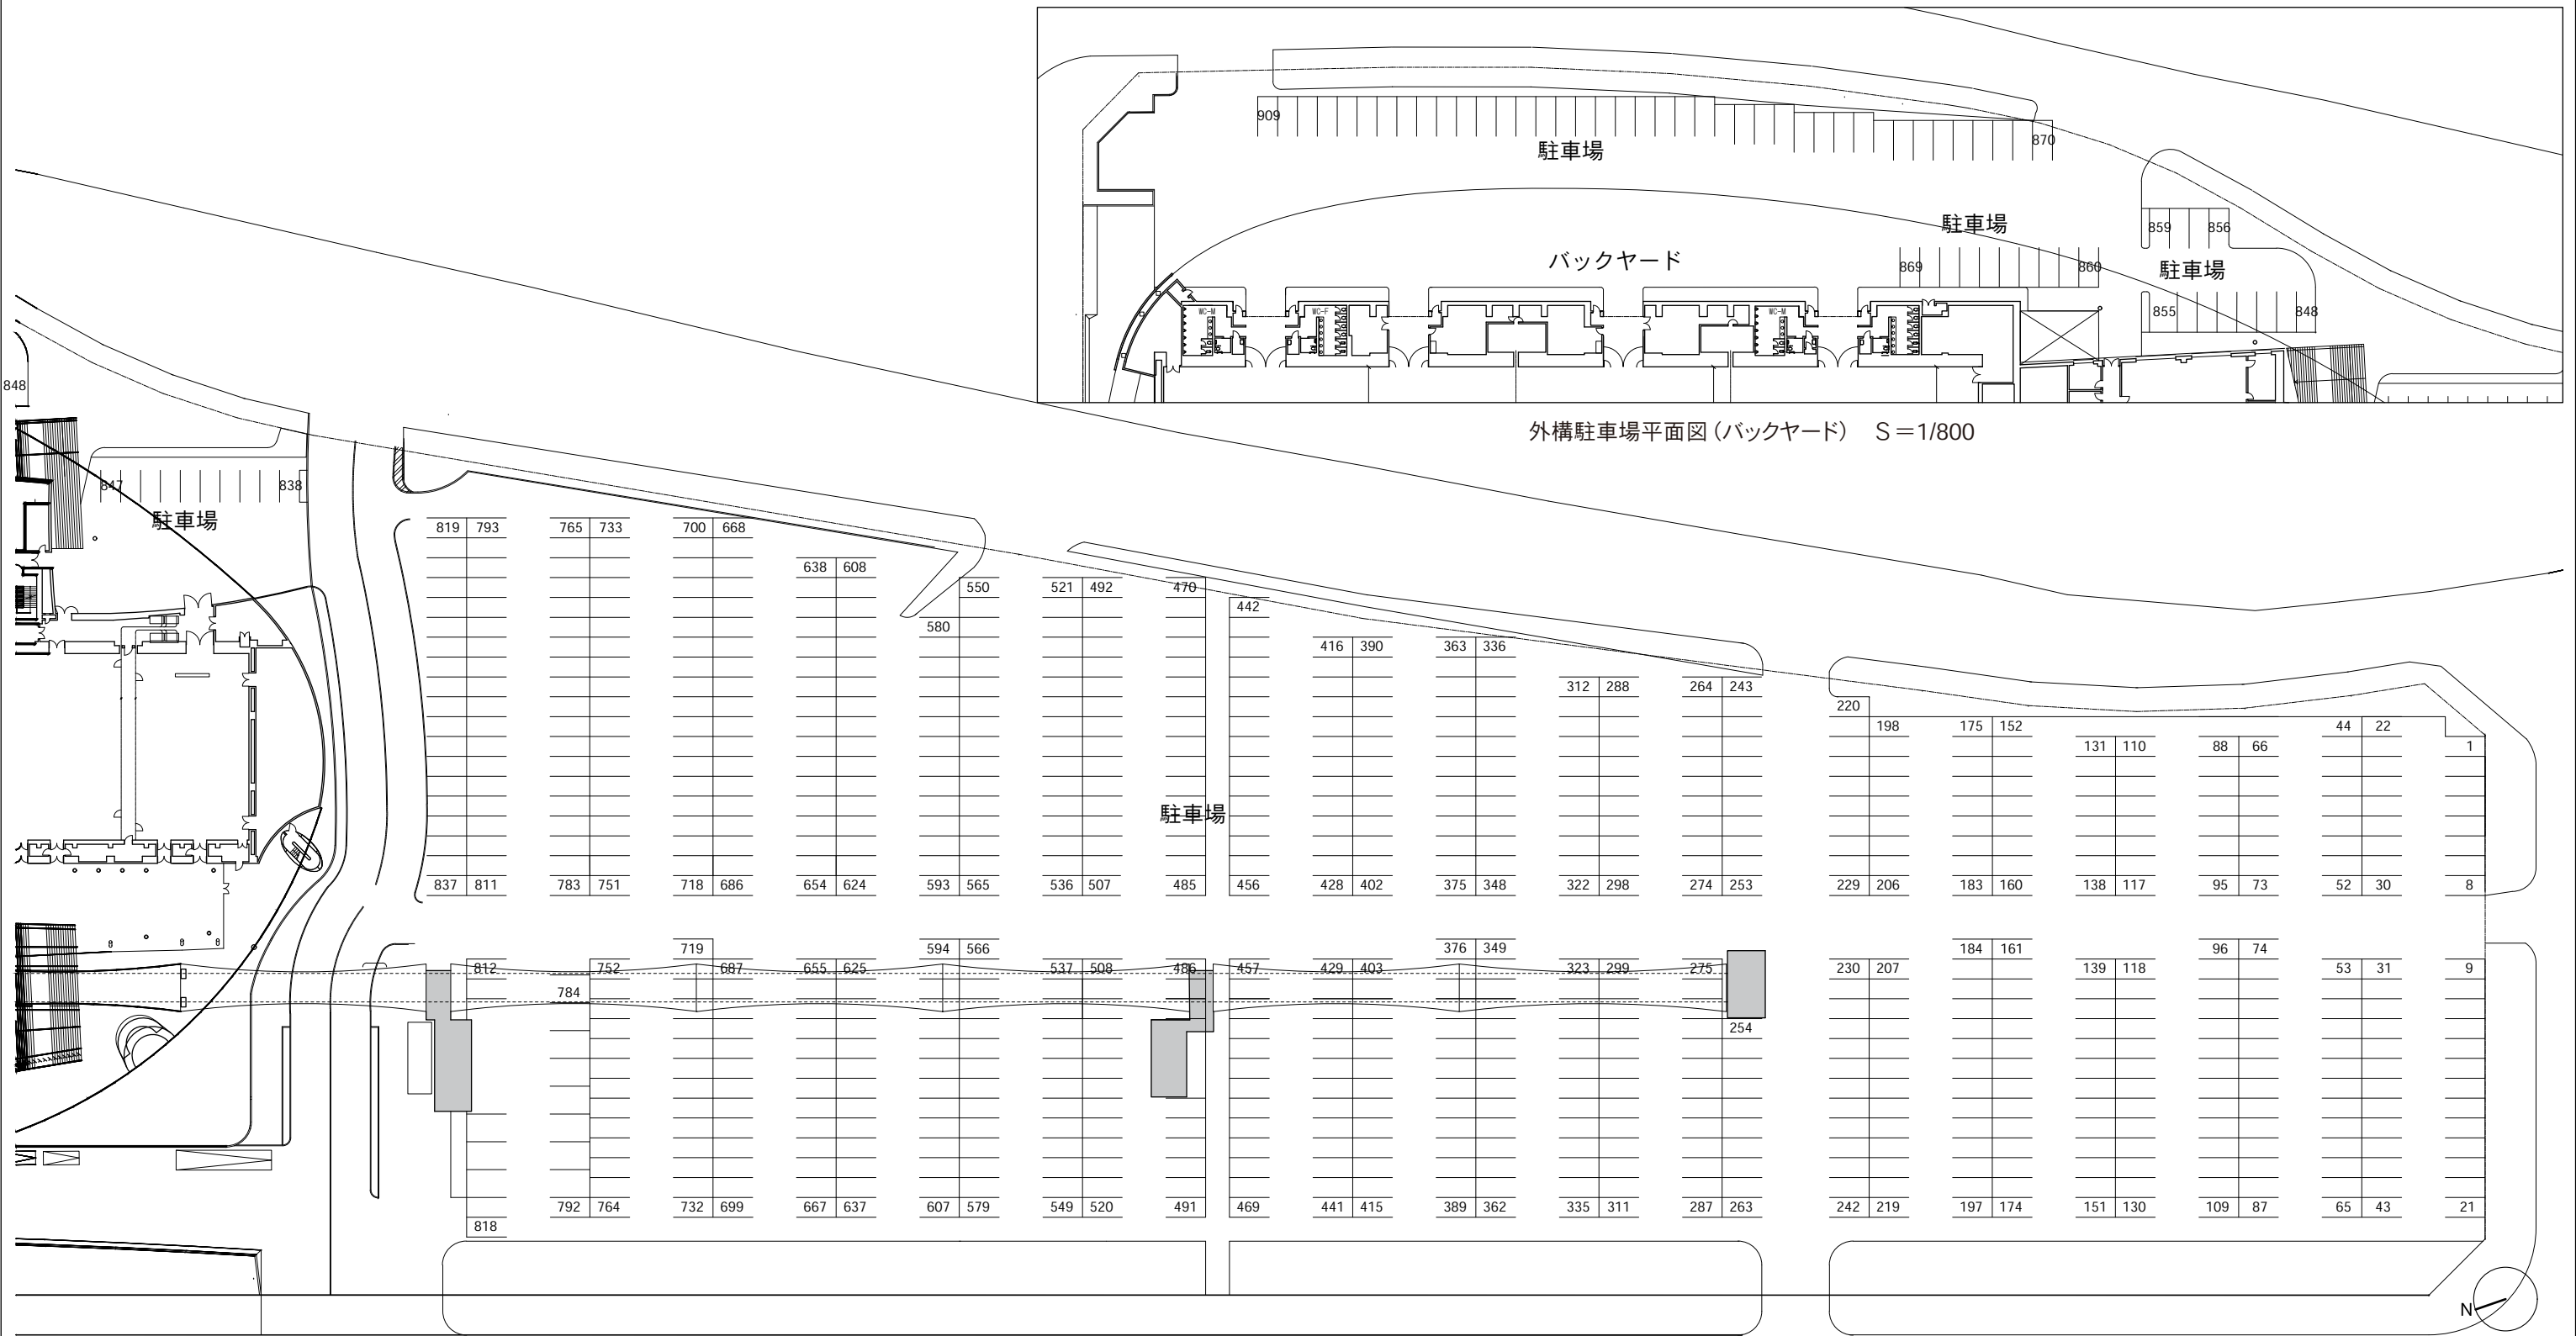

凡例：貸出備品記号（※記号サイズは図面縮尺としています。）

①120インチ移動式スクリーン (プレゼンテーションルーム用)	②100インチ移動式スクリーン (小会議室用)	③プロジェクター台 (コンベンションホール用) : W680×D600	④プロジェクター台 (中会議室用) : W600×D450	⑤プロジェクター台 (小会議室用) : W400×D450
⑥長テーブル(幕板なし・展示ホール・屋外用) : W1800×D600×H700	⑦長テーブル(幕板あり・中会議室他用) : W1800×D595×H720	⑧丸テーブル : φ1200	⑨スタッキングチェア(展示ホール用) : W455×D515×H770	⑩椅子(コンベンションホール用) : W525×D515×H810
⑪椅子(中会議室他用) : W500×D520×H810	⑫折り畳み椅子(屋外用) : W485×D460×H740	⑬足掛け付き椅子 : W400×D380×H900	⑭ポータブルステージ(展示ホール用) : W2400×D2400	⑮ポータブルステージ(中会議室他用) : W2400×D1200
⑯講演台 : W1200×D480×H1020	⑰司会者台 : W900×D480×H1020	⑱花台 : W380×D360×H580	⑲金屏風 : 8尺6曲 H2400	⑳両面掲示板 : W1800×H1800
㉑システムパネル : W900×H2100	㉒ホワイトボード : W2000×H1775	㉓ステージバック幕 : W2400×H4800