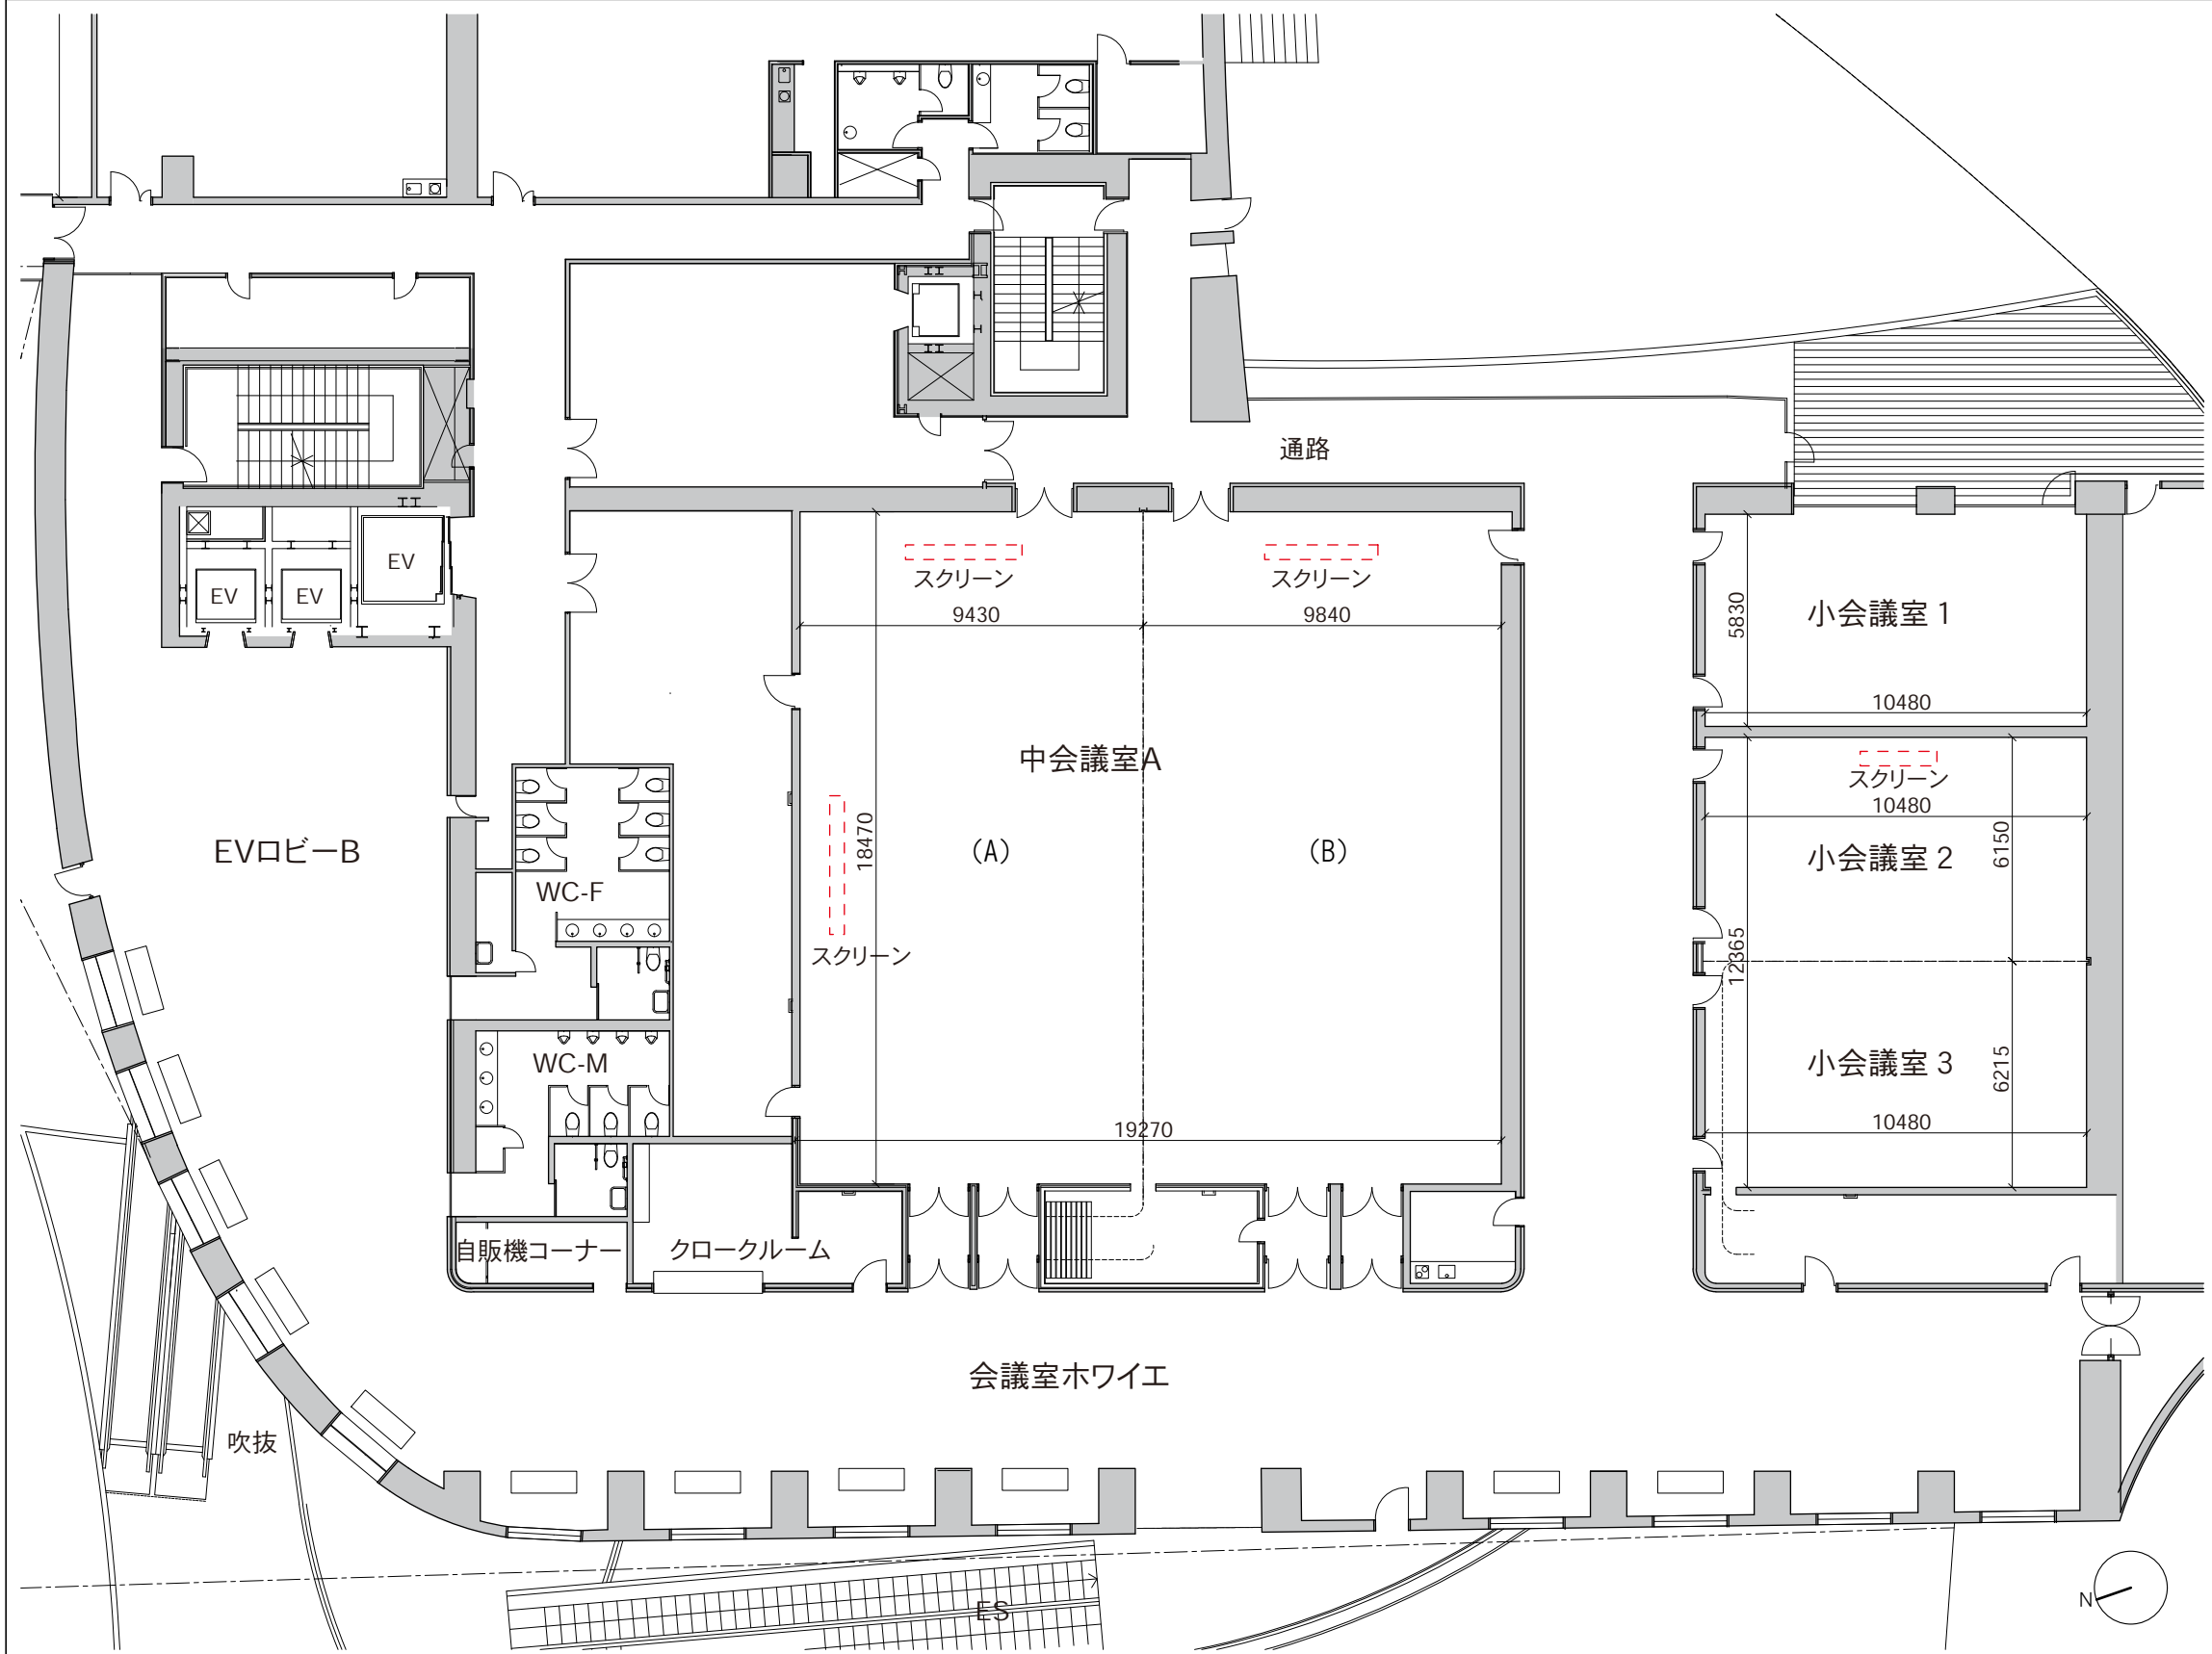

3階 小・中会議室平面図 S=1/200

凡例：貸出備品記号（※記号サイズは図面縮尺としています。）

	①120インチ移動式スクリーン (プレゼンテーションルーム用)		②100インチ移動式スクリーン (小会議室用)		③プロジェクター台 (コンベンションホール用) : W680×D600		④プロジェクター台 (中会議室用) : W600×D450		⑤プロジェクター台 (小会議室用) : W400×D450
	⑥長テーブル (幕板なし・展示ホール・屋外用) : W1800×D600×H700		⑦長テーブル (幕板あり・中会議室他用) : W1800×D595×H720		⑧丸テーブル : φ1200		⑨スタッキングチェア (展示ホール用) : W455×D515×H770		⑩椅子 (コンベンションホール用) : W525×D515×H810
	⑪椅子 (中会議室他用) : W500×D520×H810		⑫折り畳み椅子 (屋外用) : W485×D460×H740		⑬足掛け付き椅子 : W400×D380×H900		⑭ポータブルステージ (展示ホール用) : W2400×D2400		⑮ポータブルステージ (中会議室他用) : W2400×D1200
	⑯講演台 : W1200×D480×H1020		⑰司会者台 : W900×D480×H1020		⑱花台 : W380×D360×H580		⑲金屏風 : 8尺6曲 H2400		⑳両面掲示板 : W1800×H1800
	㉑システムパネル : W900×H2100		㉒ホワイトボード : W2000×H1775		㉓ステージバック幕 : W2400×H4800