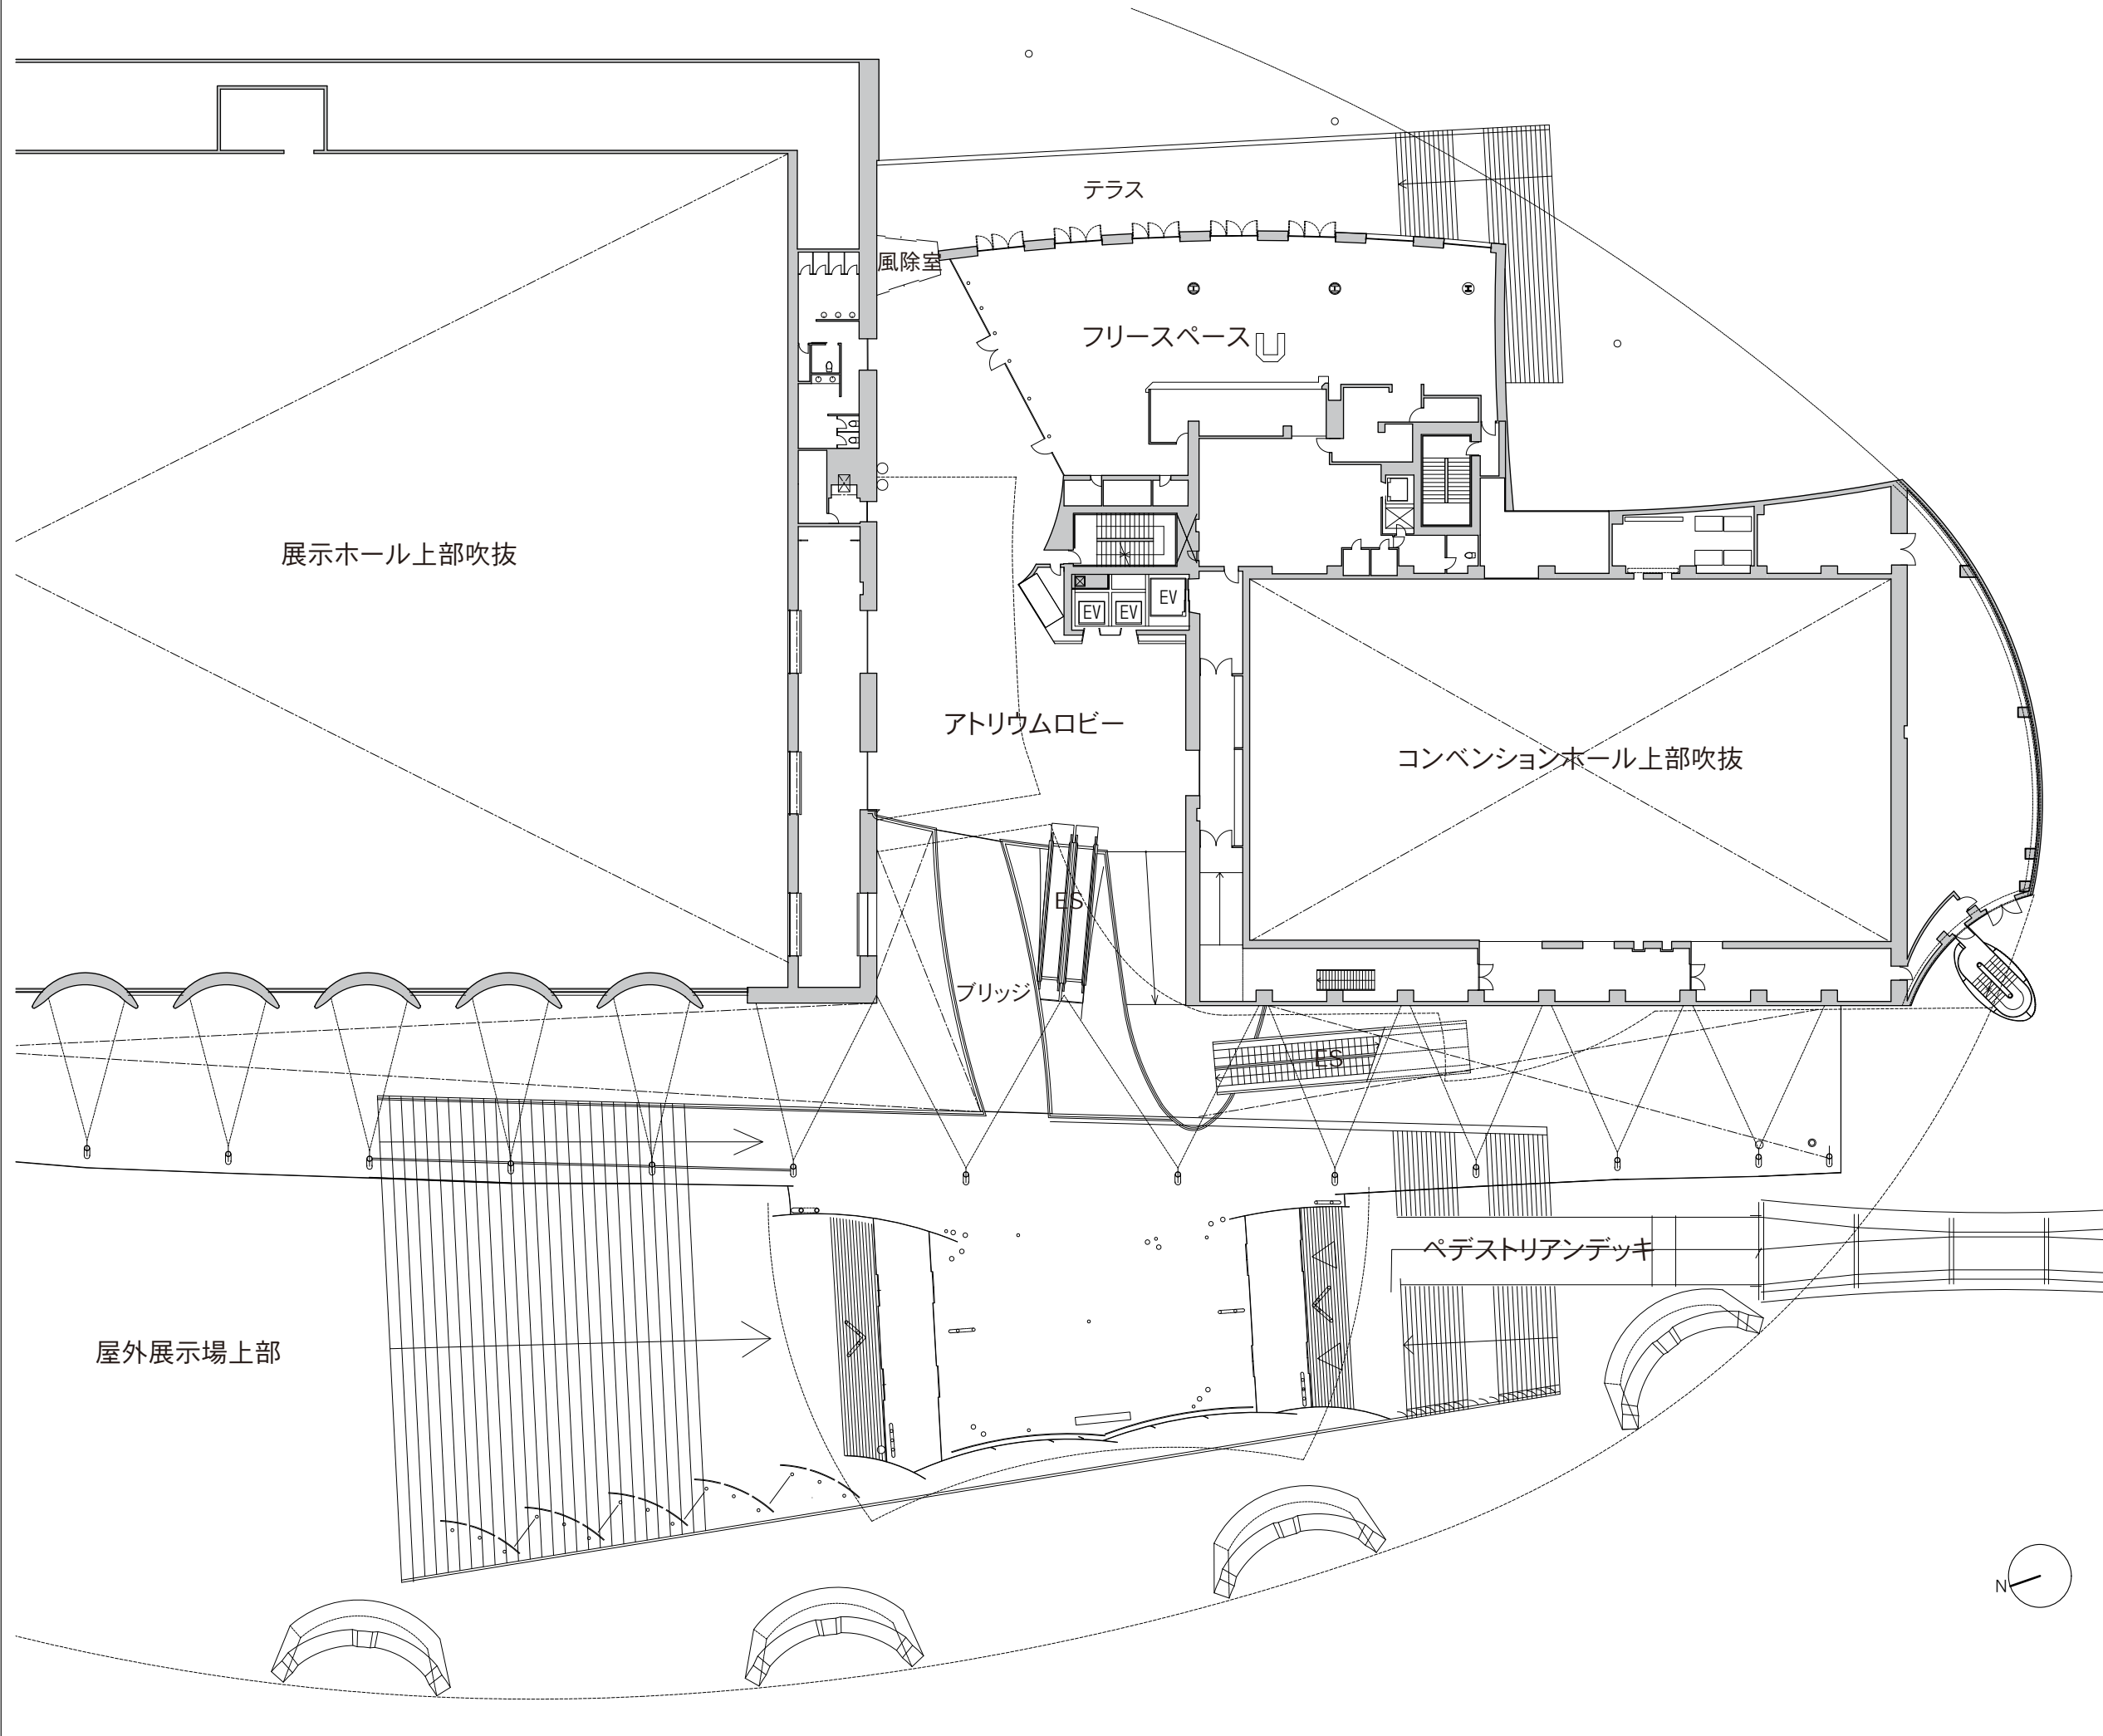

- ① 120インチ移動式スクリーン
  (プレゼンテーションルーム用)
- ② 100インチ移動式スクリーン
  (小会議室用)
- ③ プロジェクター台
  (コンベンションホール用)
  : W680×D600
- ④ プロジェクター台
  (中会議室用) : W600×D450
- ⑤ プロジェクター台
  (小会議室用) : W400×D450
- ⑥ 長テーブル
  (幕板なし・展示ホール・屋外用)
  : W1800×D600×H700
- ⑦ 長テーブル
  (幕板あり・中会議室他用)
  : W1800×D595×H720
- ⑧ 丸テーブル : φ1200
- ⑨ スタッキングチェア
  (展示ホール用)
  : W455×D515×H770
- ⑩ 椅子 (コンベンションホール用)
  : W525×D515×H810
- ⑪ 椅子 (中会議室他用)
  : W500×D520×H810
- ⑫ 折り畳み椅子 (屋外用)
  : W485×D460×H740
- ⑬ 足掛け付き椅子
  : W400×D380×H900
- ⑭ ポータブルステージ
  (展示ホール用) : W2400×D2400
- ⑮ ポータブルステージ
  (中会議室他用) : W2400×D1200
- ⑯ 講演台 : W1200×D480×H1020
- ⑰ 司会者台 : W900×D480×H1020
- ⑱ 花台 : W380×D360×H580
- ⑲ 金屏風 : 8尺6曲 H2400
- ⑳ 両面掲示板 : W1800×H1800
- ㉑ システムパネル : W900×H2100
- ㉒ ホワイトボード : W2000×H1775
- ㉓ ステージバック幕 : W2400×H4800