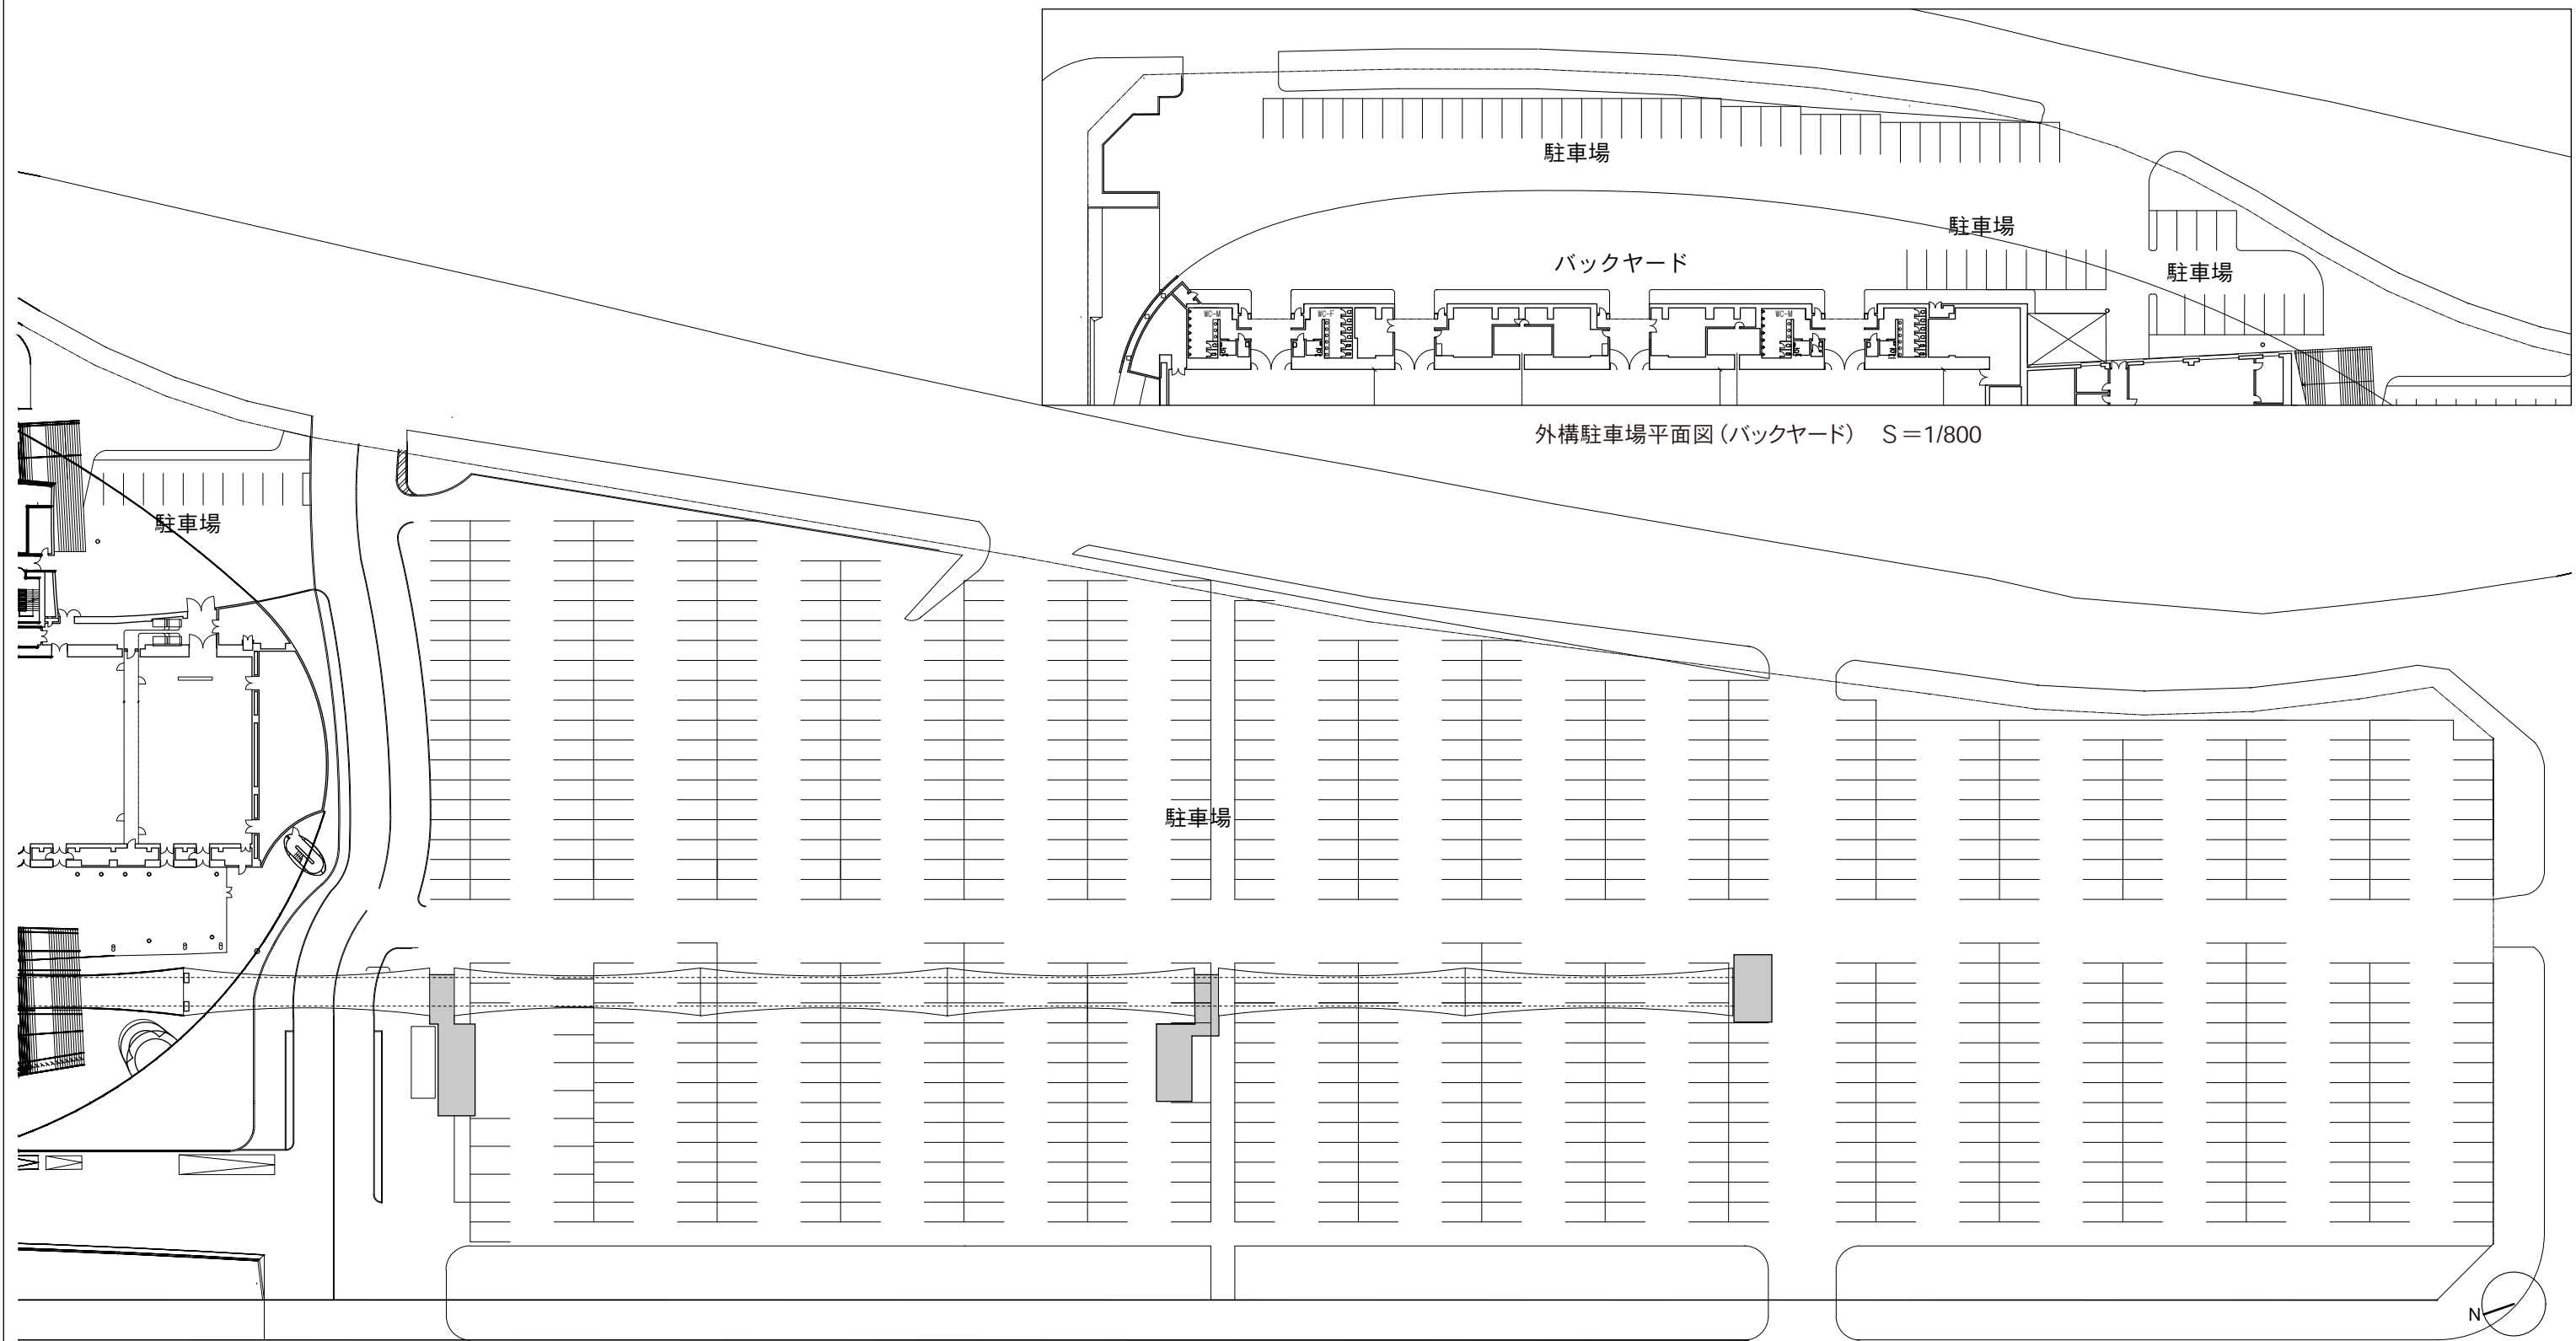

凡例：貸出備品記号（※記号サイズは図面縮尺としています。）

- |  |   |  |  |  |  |  |  |  |                                      |
|--|---|--|--|--|--|--|--|--|--------------------------------------|
|  | ①120インチ移動式スクリーン<br>(プレゼンテーションルーム用)          |  | ②100インチ移動式スクリーン<br>(小会議室用)               |  | ③プロジェクター台<br>(コンベンションホール用) : W680×D600 |  | ④プロジェクター台<br>(中会議室用) : W600×D450       |  | ⑤プロジェクター台<br>(小会議室用) : W400×D450     |
|  | ⑥長テーブル(幕板なし・展示ホール・屋外用)<br>: W1800×D600×H700 |  | ⑦長テーブル(幕板あり・中会議室他用)<br>: W1800×D595×H720 |  | ⑧丸テーブル : φ1200                         |  | ⑨スタッキングチェア(展示ホール用)<br>: W455×D515×H770 |  | ⑩椅子(コンベンションホール用)<br>: W525×D515×H810 |
|  | ⑪椅子(中会議室他用) : W500×D520×H810                |  | ⑫折り畳み椅子(屋外用)<br>: W485×D460×H740         |  | ⑬足掛け付き椅子 : W400×D380×H900              |  | ⑭ポータブルステージ(展示ホール用)<br>: W2400×D2400    |  | ⑮ポータブルステージ(中会議室他用)<br>: W2400×D1200  |
|  | ⑯講演台 : W1200×D480×H1020                     |  | ⑰司会者台 : W900×D480×H1020                  |  | ⑱花台 : W380×D360×H580                   |  | ⑲金屏風 : 8尺6曲 H2400                      |  | ⑳両面掲示板 : W1800×H1800                 |
|  | ㉑システムパネル : W900×H2100                       |  | ㉒ホワイトボード : W2000×H1775                   |  | ㉓ステージバック幕 : W2400×H4800                |  |  |  |                                      |