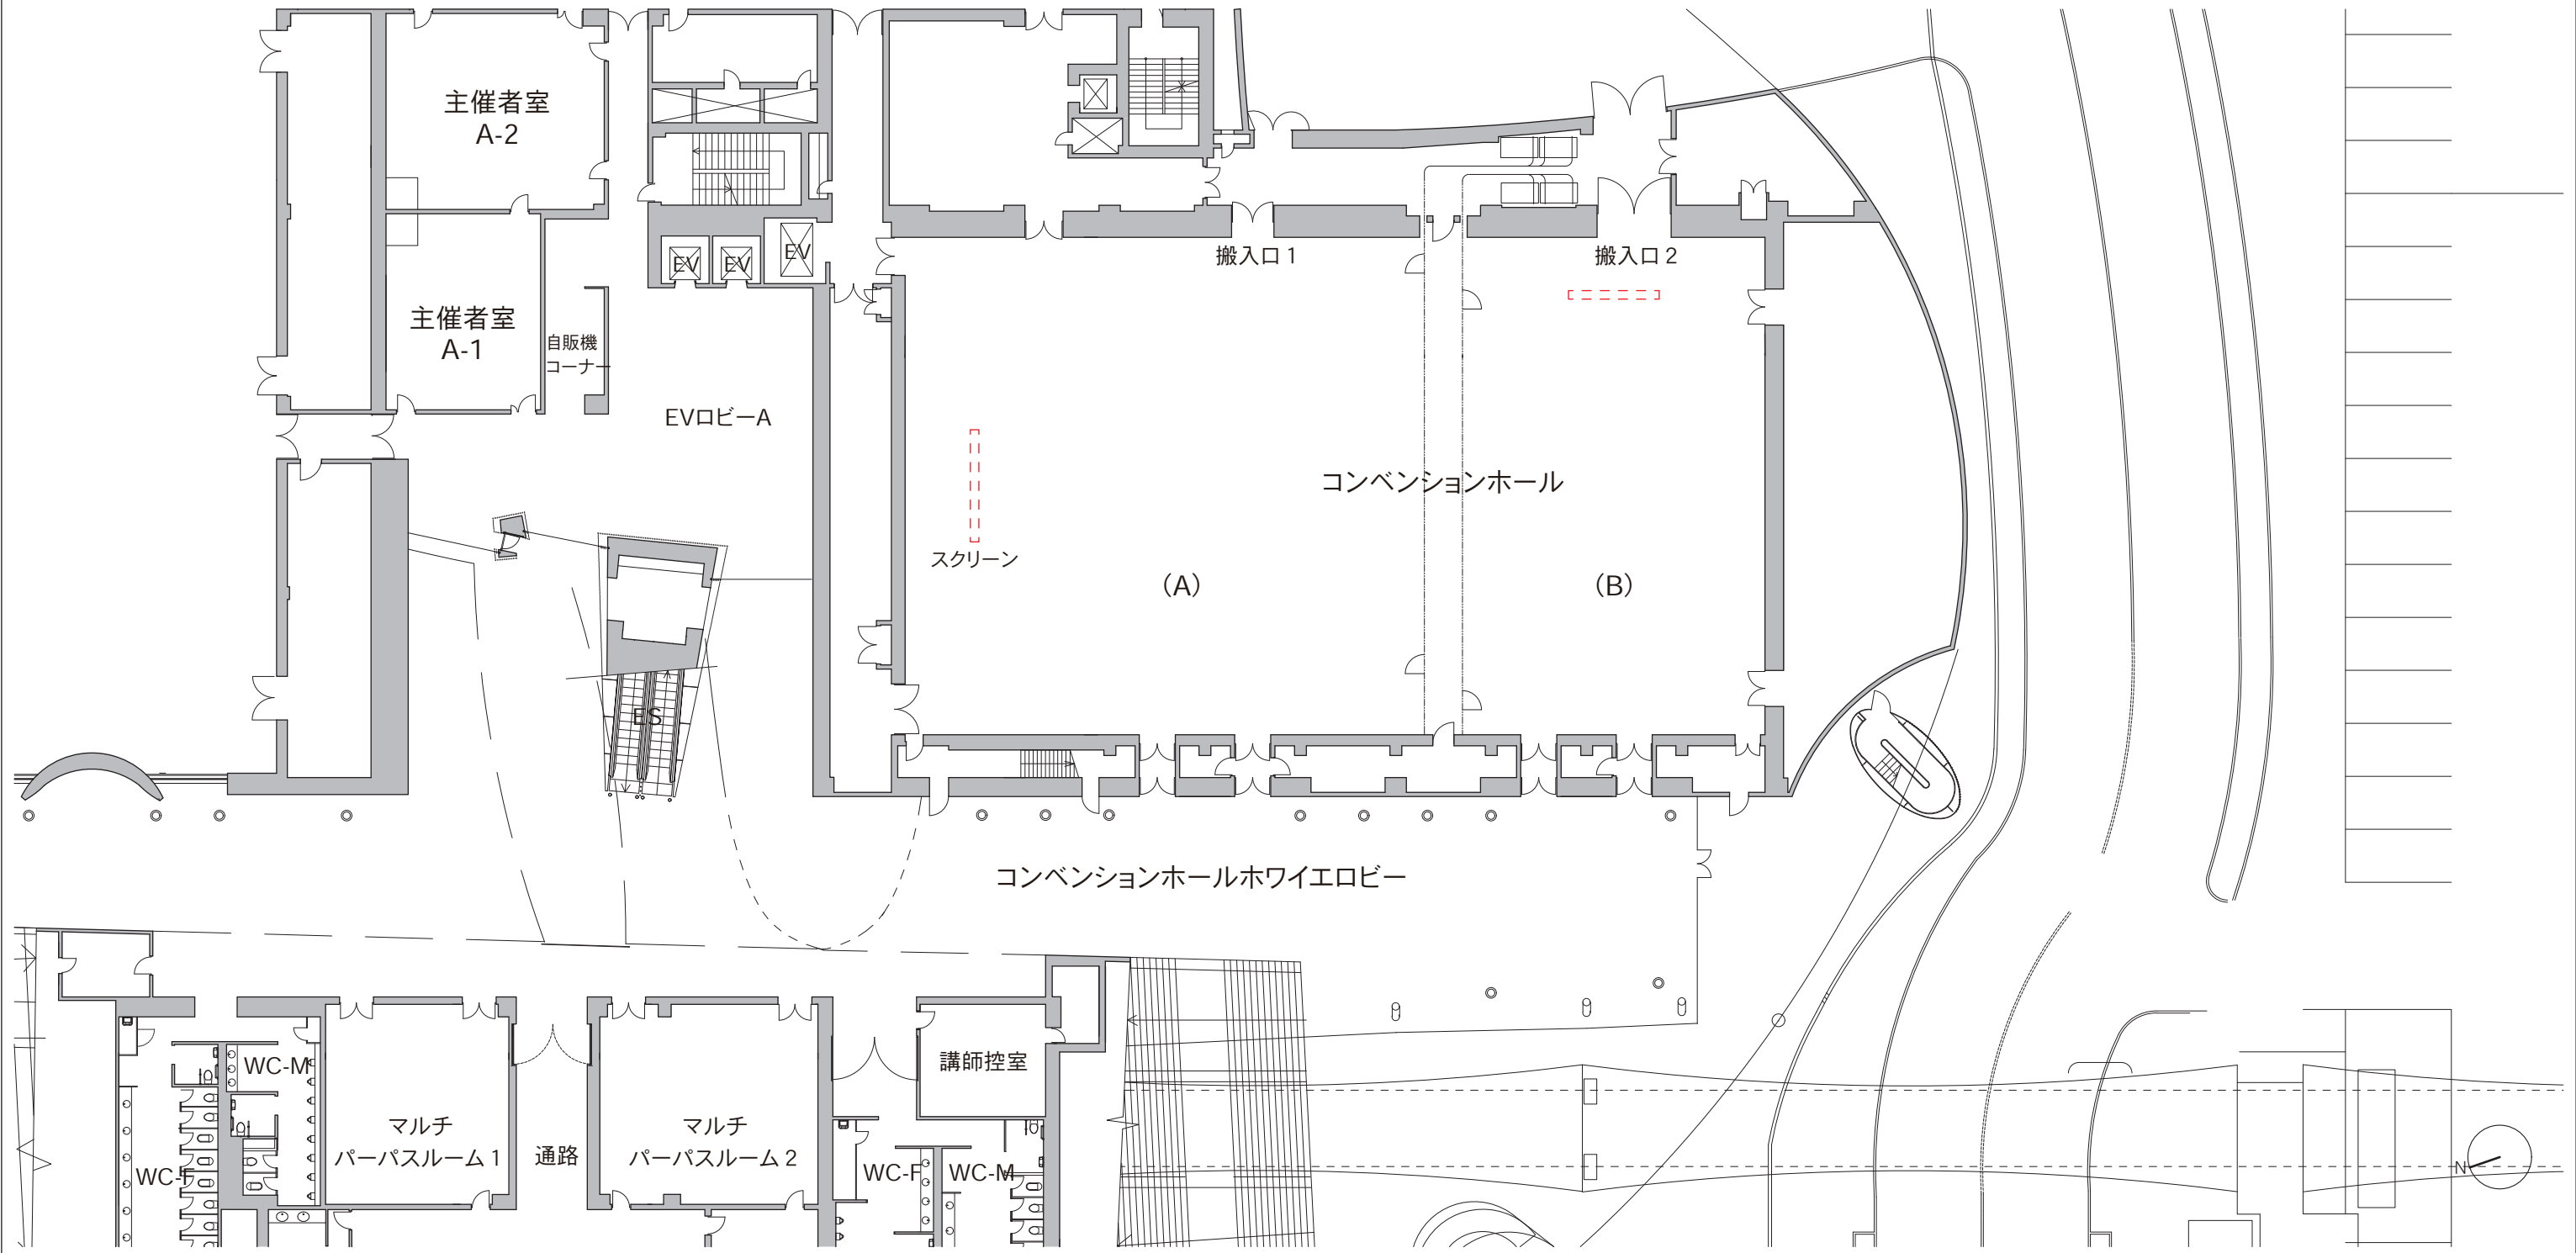

凡例：貸出備品記号（※記号サイズは図面縮尺としています。）

- |  |  |  |   |  |  |  |   |  |                                       |
|--|--|--|---|--|--|--|---|--|---------------------------------------|
|  | ①120インチ移動式スクリーン<br>(プレゼンテーションルーム用)           |  | ②100インチ移動式スクリーン<br>(小会議室用)                |  | ③プロジェクター台<br>(コンベンションホール用) : W680×D600 |  | ④プロジェクター台<br>(中会議室用) : W600×D450        |  | ⑤プロジェクター台<br>(小会議室用) : W400×D450      |
|  | ⑥長テーブル (幕板なし・展示ホール・屋外用)<br>: W1800×D600×H700 |  | ⑦長テーブル (幕板あり・中会議室他用)<br>: W1800×D595×H720 |  | ⑧丸テーブル : φ1200                         |  | ⑨スタッキングチェア (展示ホール用)<br>: W455×D515×H770 |  | ⑩椅子 (コンベンションホール用)<br>: W525×D515×H810 |
|  | ⑪椅子 (中会議室他用) : W500×D520×H810                |  | ⑫折り畳み椅子 (屋外用) : W485×D460×H740            |  | ⑬足掛け付き椅子 : W400×D380×H900              |  | ⑭ポータブルステージ (展示ホール用)<br>: W2400×D2400    |  | ⑮ポータブルステージ (中会議室他用)<br>: W2400×D1200  |
|  | ⑯講演台 : W1200×D480×H1020                      |  | ⑰司会者台 : W900×D480×H1020                   |  | ⑱花台 : W380×D360×H580                   |  | ⑲金屏風 : 8尺6曲 H2400                       |  | ⑳両面掲示板 : W1800×H1800                  |
|  | ㉑システムパネル : W900×H2100                        |  | ㉒ホワイトボード : W2000×H1775                    |  | ㉓ステージバック幕 : W2400×H4800                |  |   |  |                                       |