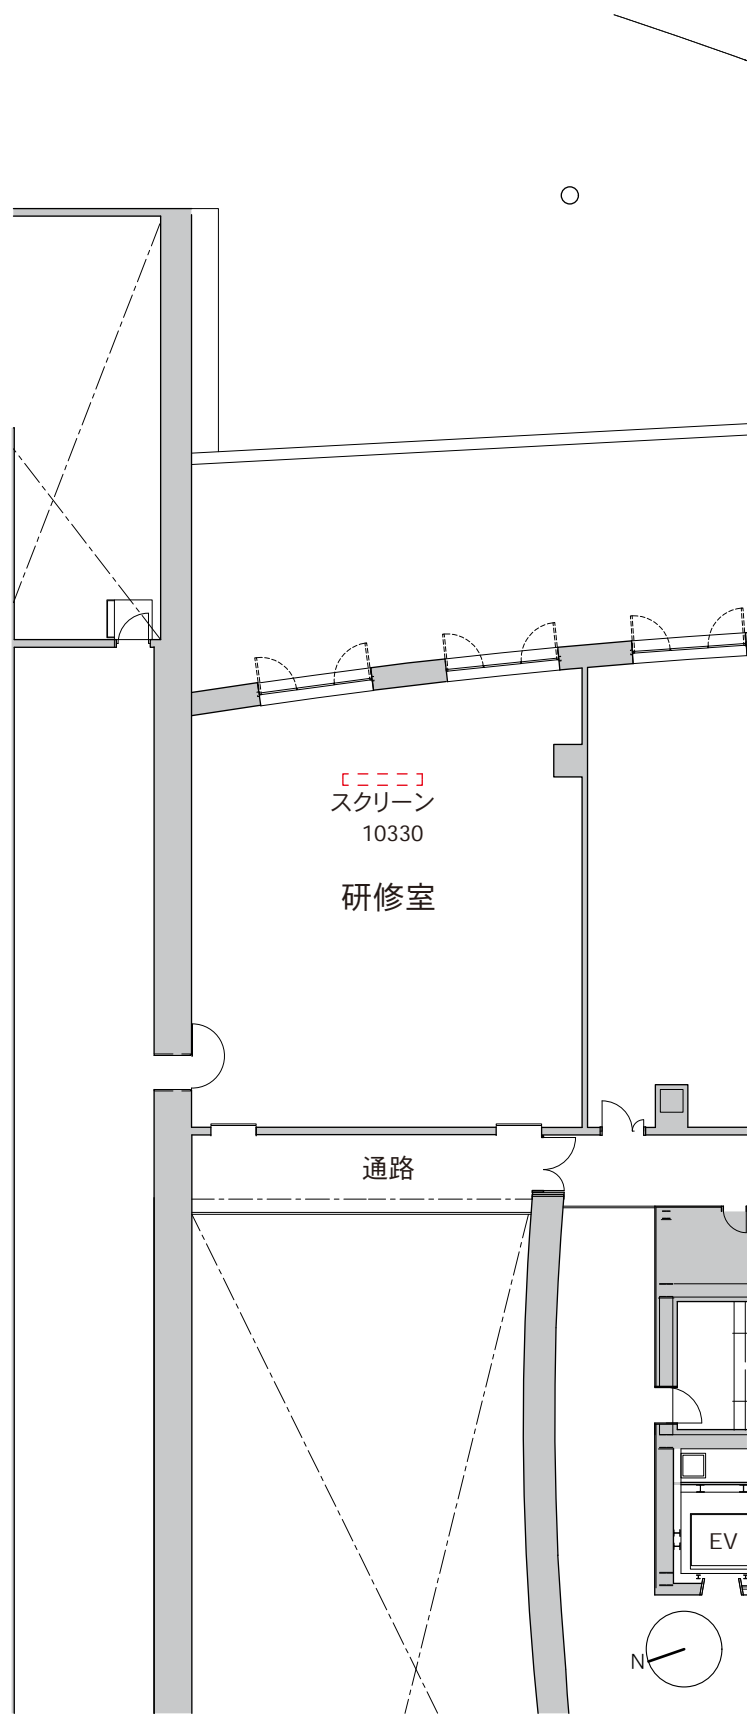

3階 研修室平面図 S=1/200