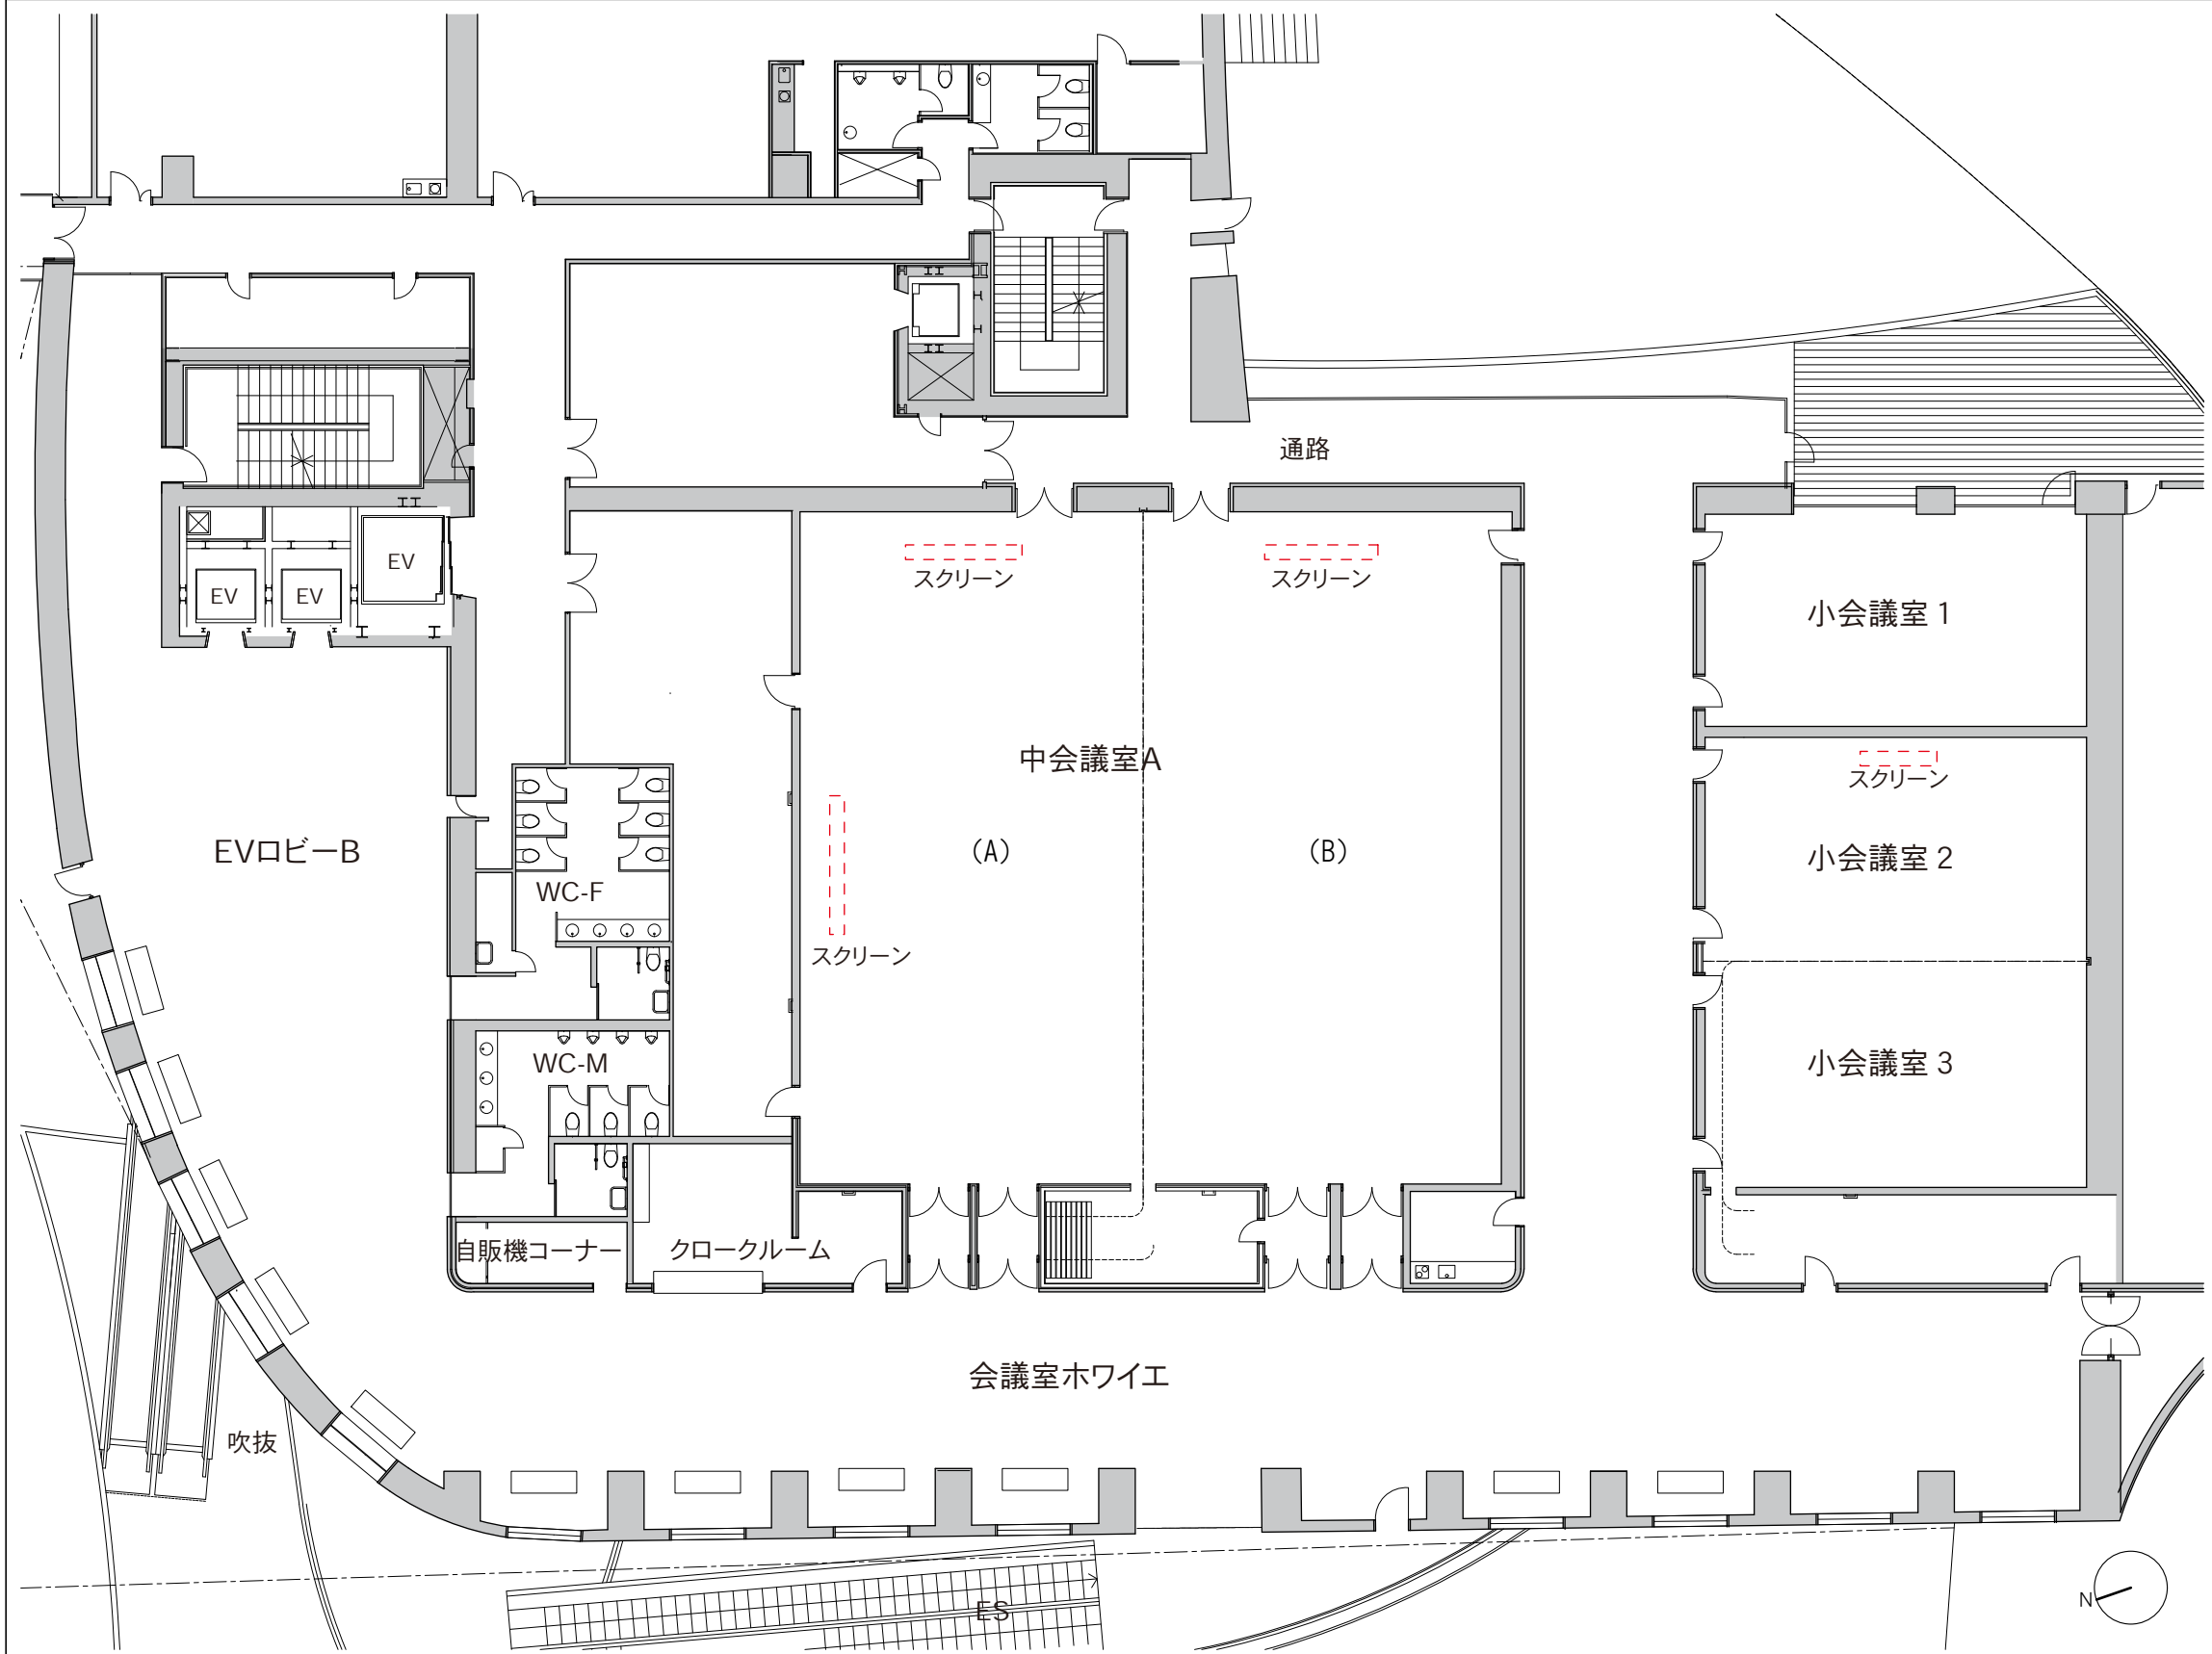

3階 小・中会議室平面図 S=1/200

凡例：貸出備品記号（※記号サイズは図面縮尺としています。）

①120インチ移動式スクリーン (プレゼンテーションルーム用)	②100インチ移動式スクリーン (小会議室用)	③プロジェクター台 (コンベンションホール用) : W680×D600	④プロジェクター台 (中会議室用) : W600×D450	⑤プロジェクター台 (小会議室用) : W400×D450
⑥長テーブル (幕板なし・展示ホール・屋外用) : W1800×D600×H700	⑦長テーブル (幕板あり・中会議室他用) : W1800×D595×H720	⑧丸テーブル : φ1200	⑨スタッキングチェア (展示ホール用) : W455×D515×H770	⑩椅子 (コンベンションホール用) : W525×D515×H810
⑪椅子 (中会議室他用) : W500×D520×H810	⑫折り畳み椅子 (屋外用) : W485×D460×H740	⑬足掛け付き椅子 : W400×D380×H900	⑭ポータブルステージ (展示ホール用) : W2400×D2400	⑮ポータブルステージ (中会議室他用) : W2400×D1200
⑯講演台 : W1200×D480×H1020	⑰司会者台 : W900×D480×H1020	⑱花台 : W380×D360×H580	⑲金屏風 : 8尺6曲 H2400	⑳両面掲示板 : W1800×H1800
㉑システムパネル : W900×H2100	㉒ホワイトボード : W2000×H1775	㉓ステージバック幕 : W2400×H4800