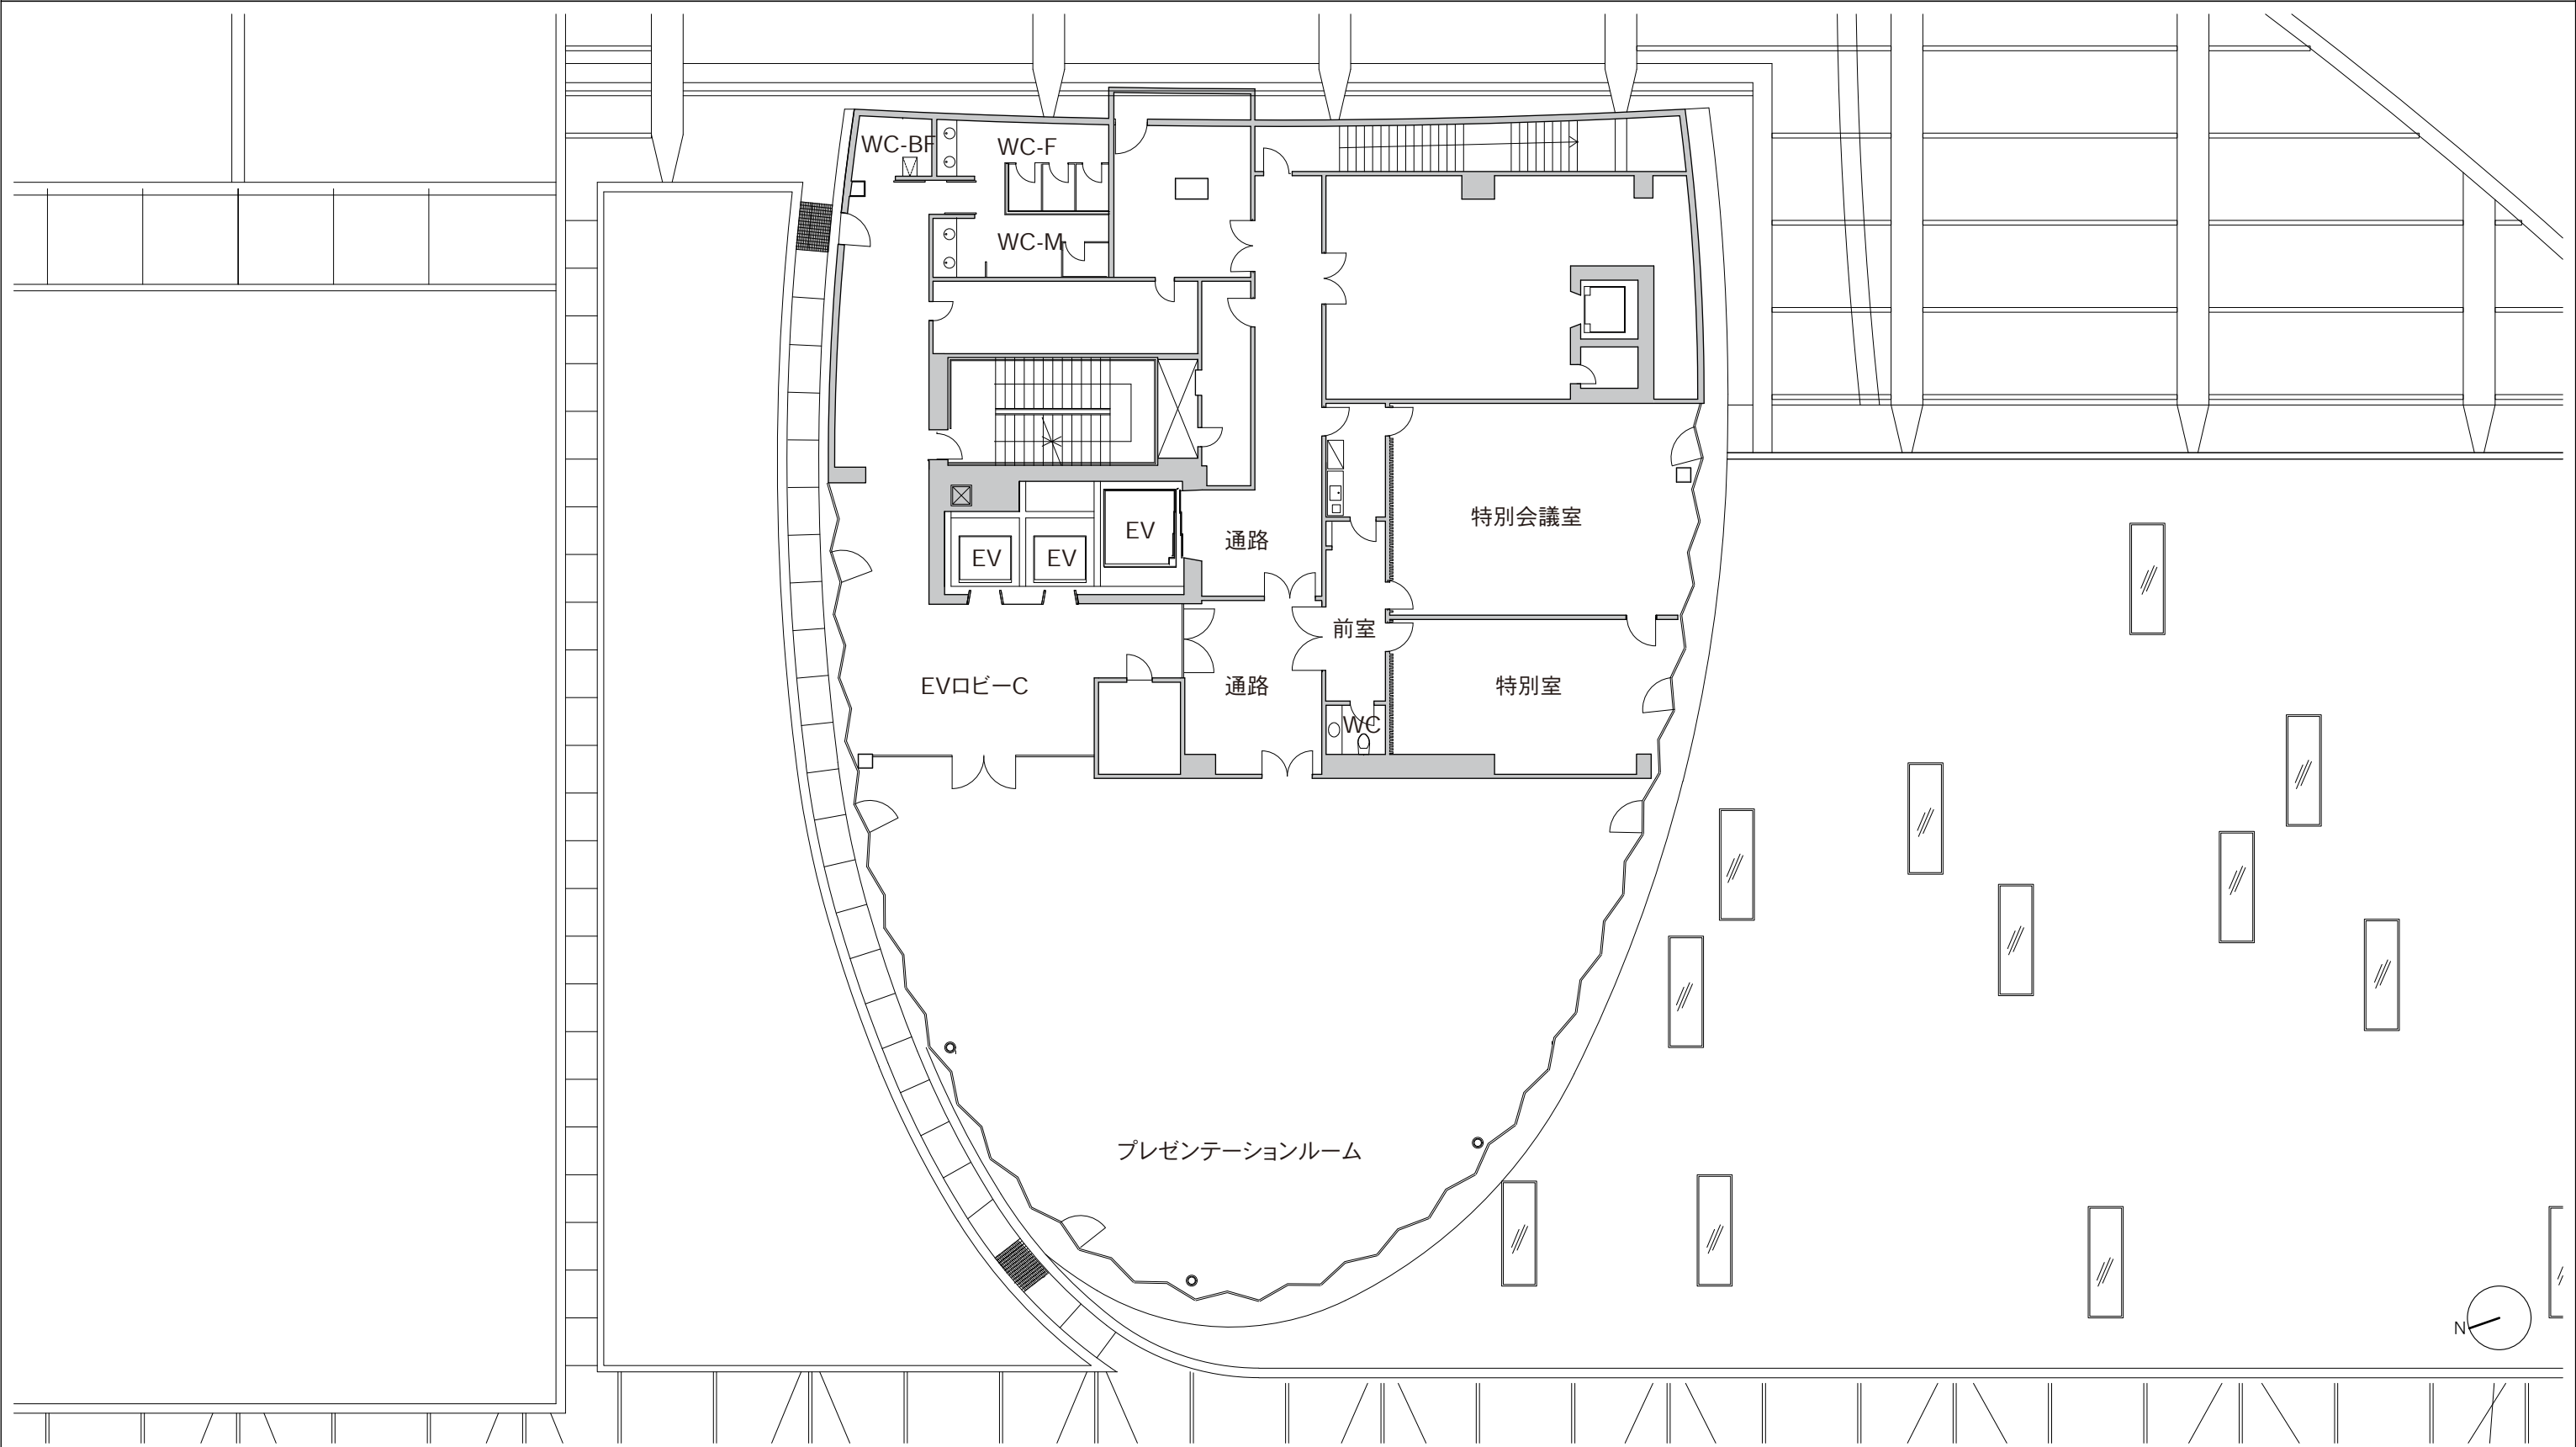

凡例：貸出備品記号（※記号サイズは図面縮尺としています。）

- |  |   |  |  |  |  |  |  |  |                                      |
|--|---|--|--|--|--|--|--|--|--------------------------------------|
|  | ①120インチ移動式スクリーン<br>(プレゼンテーションルーム用)          |  | ②100インチ移動式スクリーン<br>(小会議室用)               |  | ③プロジェクター台<br>(コンベンションホール用) : W680×D600 |  | ④プロジェクター台<br>(中会議室用) : W600×D450       |  | ⑤プロジェクター台<br>(小会議室用) : W400×D450     |
|  | ⑥長テーブル(幕板なし・展示ホール・屋外用)<br>: W1800×D600×H700 |  | ⑦長テーブル(幕板あり・中会議室他用)<br>: W1800×D595×H720 |  | ⑧丸テーブル : φ1200                         |  | ⑨スタッキングチェア(展示ホール用)<br>: W455×D515×H770 |  | ⑩椅子(コンベンションホール用)<br>: W525×D515×H810 |
|  | ⑪椅子(中会議室他用) : W500×D520×H810                |  | ⑫折り畳み椅子(屋外用)<br>: W485×D460×H740         |  | ⑬足掛け付き椅子 : W400×D380×H900              |  | ⑭ポータブルステージ(展示ホール用)<br>: W2400×D2400    |  | ⑮ポータブルステージ(中会議室他用)<br>: W2400×D1200  |
|  | ⑯講演台 : W1200×D480×H1020                     |  | ⑰司会者台 : W900×D480×H1020                  |  | ⑱花台 : W380×D360×H580                   |  | ⑲金屏風 : 8尺6曲 H2400                      |  | ⑳両面掲示板 : W1800×H1800                 |
|  | ㉑システムパネル : W900×H2100                       |  | ㉒ホワイトボード : W2000×H1775                   |  | ㉓ステージバック幕 : W2400×H4800                |  |  |  |                                      |