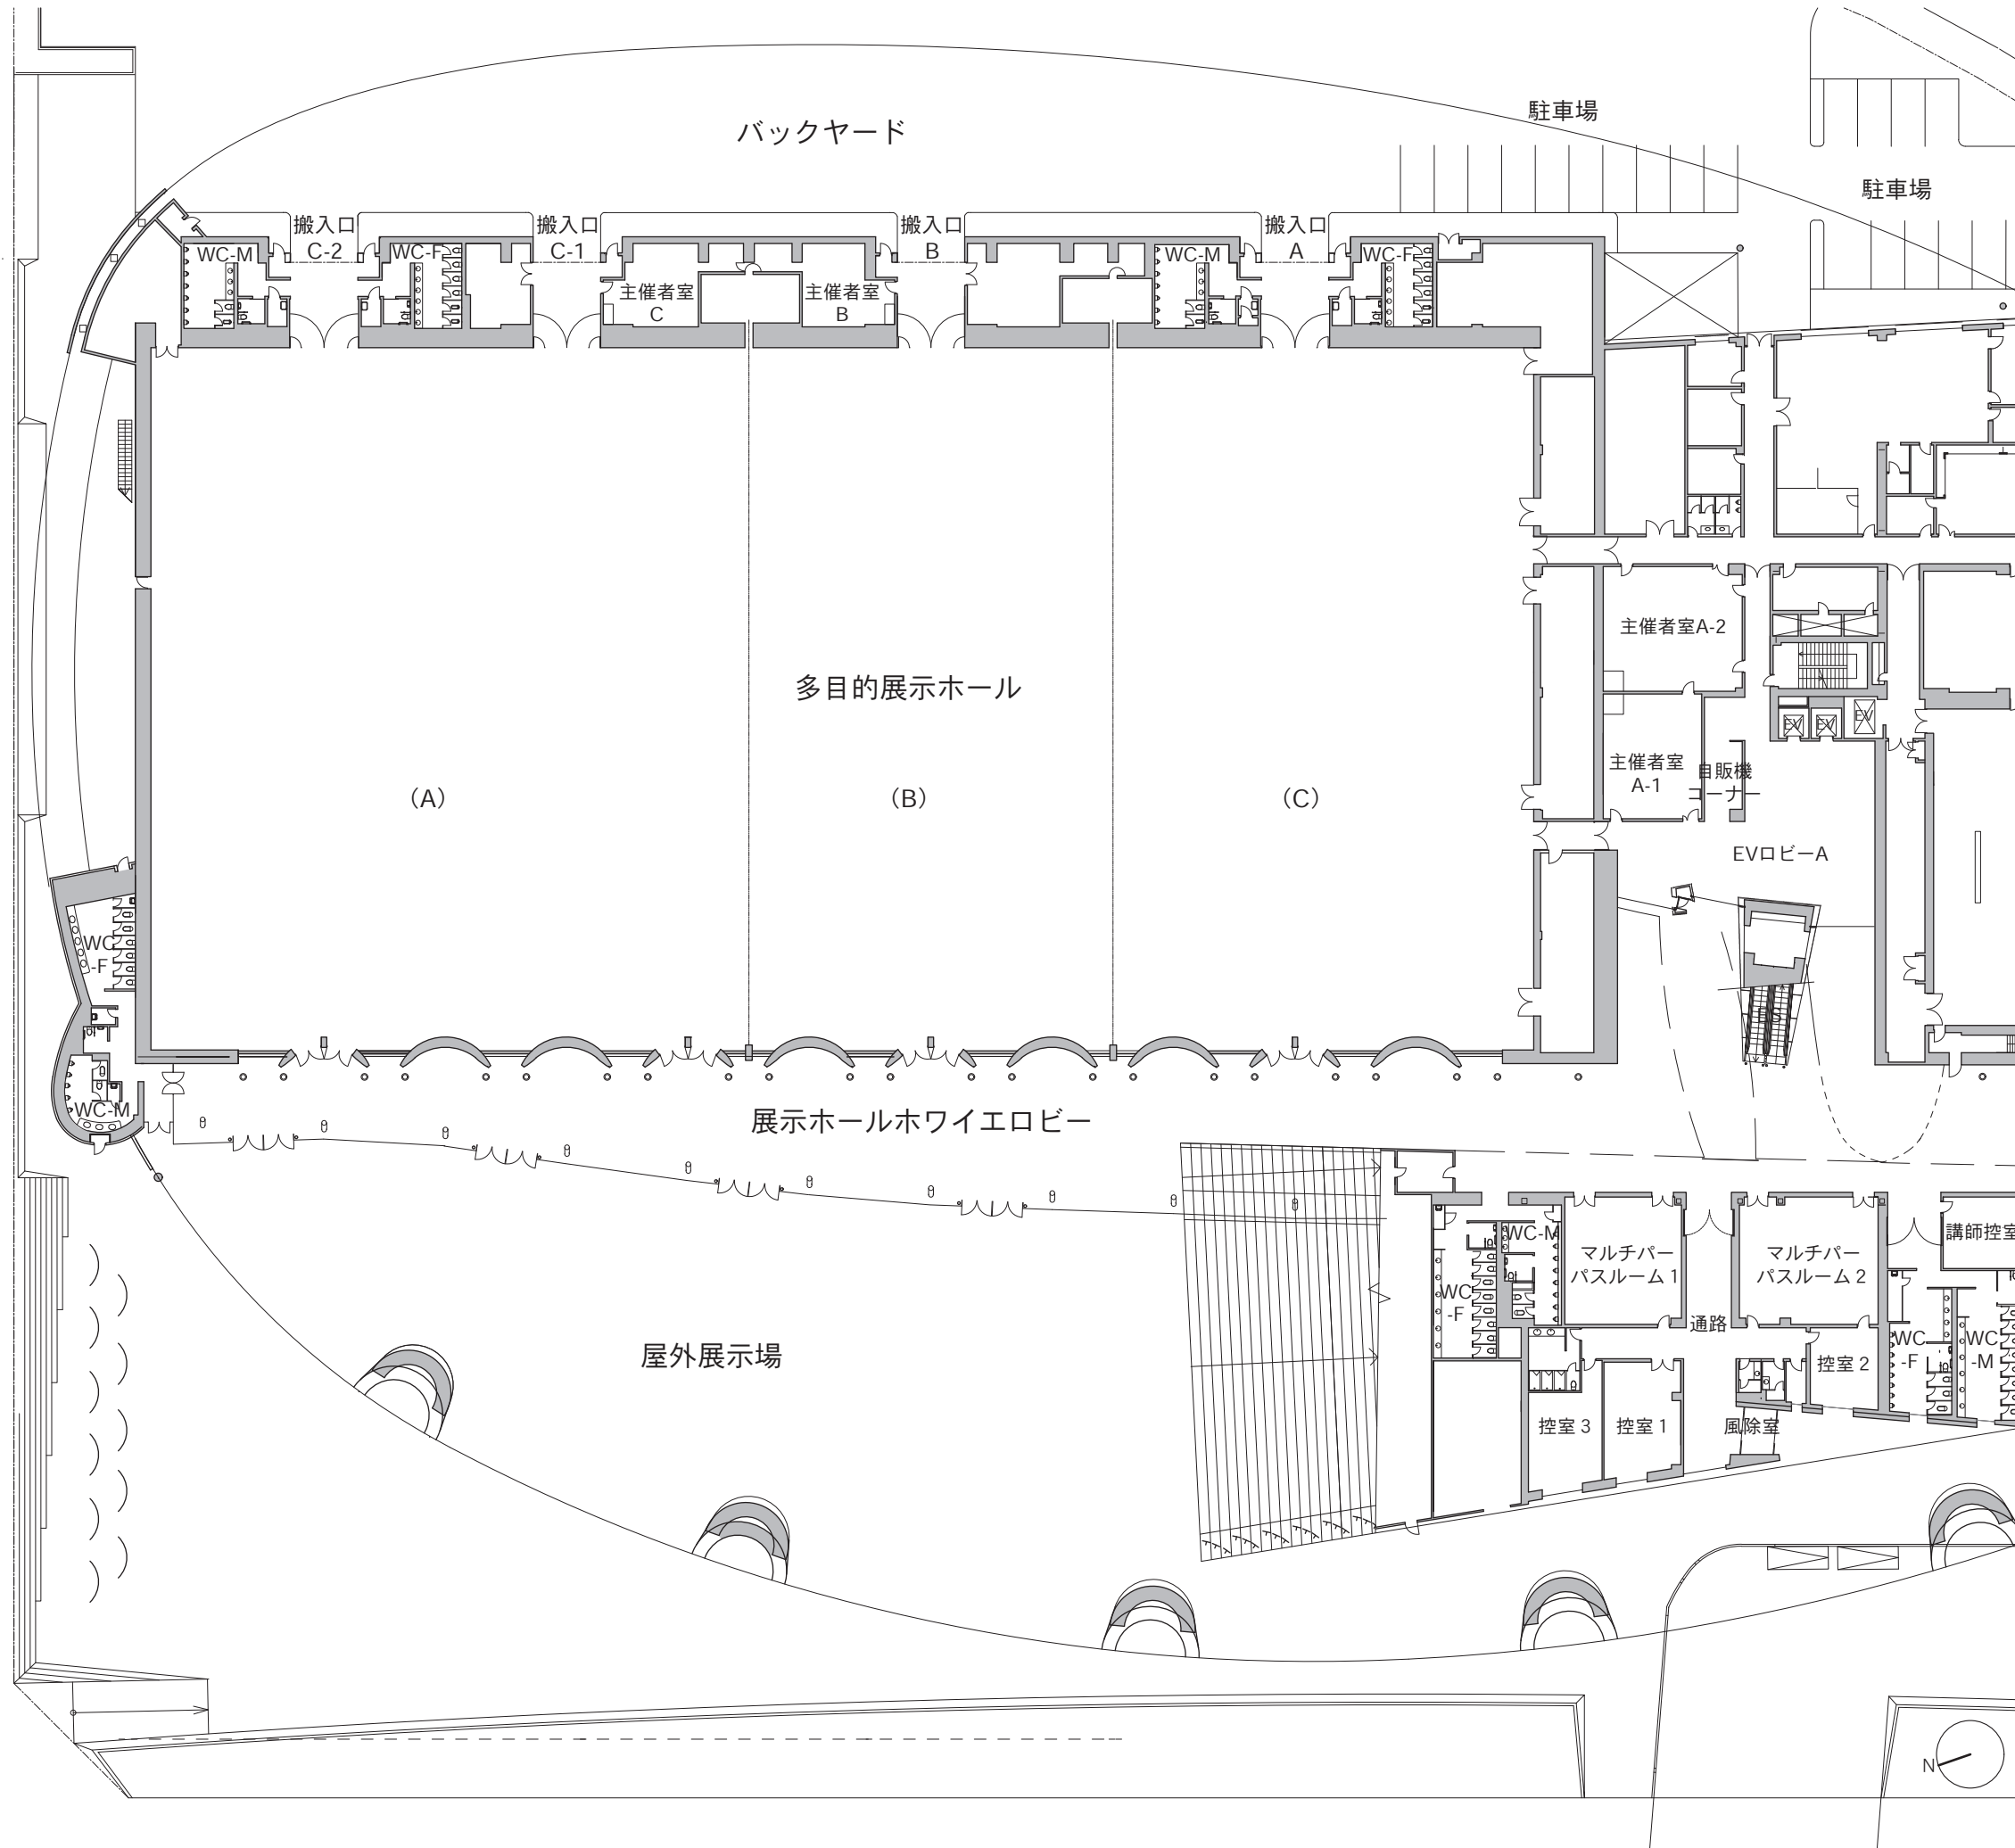

- ① 120インチ移動式スクリーン
  (プレゼンテーションルーム用)
- ② 100インチ移動式スクリーン
  (小会議室用)
- ③ プロジェクター台
  (コンベンションホール用)
  : W680×D600
- ④ プロジェクター台
  (中会議室用) : W600×D450
- ⑤ プロジェクター台
  (小会議室用) : W400×D450
- ⑥ 長テーブル
  (幕板なし・展示ホール・屋外用)
  : W1800×D600×H700
- ⑦ 長テーブル
  (幕板あり・中会議室他用)
  : W1800×D595×H720
- ⑧ 丸テーブル : φ1200
- ⑨ スタッキングチェア
  (展示ホール用)
  : W455×D515×H770
- ⑩ 椅子 (コンベンションホール用)
  : W525×D515×H810
- ⑪ 椅子 (中会議室他用)
  : W500×D520×H810
- ⑫ 折り畳み椅子 (屋外用)
  : W485×D460×H740
- ⑬ 足掛け付き椅子
  : W400×D380×H900
- ⑭ ポータブルステージ
  (展示ホール用) : W2400×D2400
- ⑮ ポータブルステージ
  (中会議室他用) : W2400×D1200
- ⑯ 講演台 : W1200×D480×H1020
- ⑰ 司会者台 : W900×D480×H1020
- ⑱ 花台 : W380×D360×H580
- ⑲ 金屏風 : 8尺6曲 H2400
- ⑳ 両面掲示板 : W1800×H1800
- ㉑ システムパネル : W900×H2100
- ㉒ ホワイトボード : W2000×H1775
- ㉓ ステージバック幕 : W2400×H4800