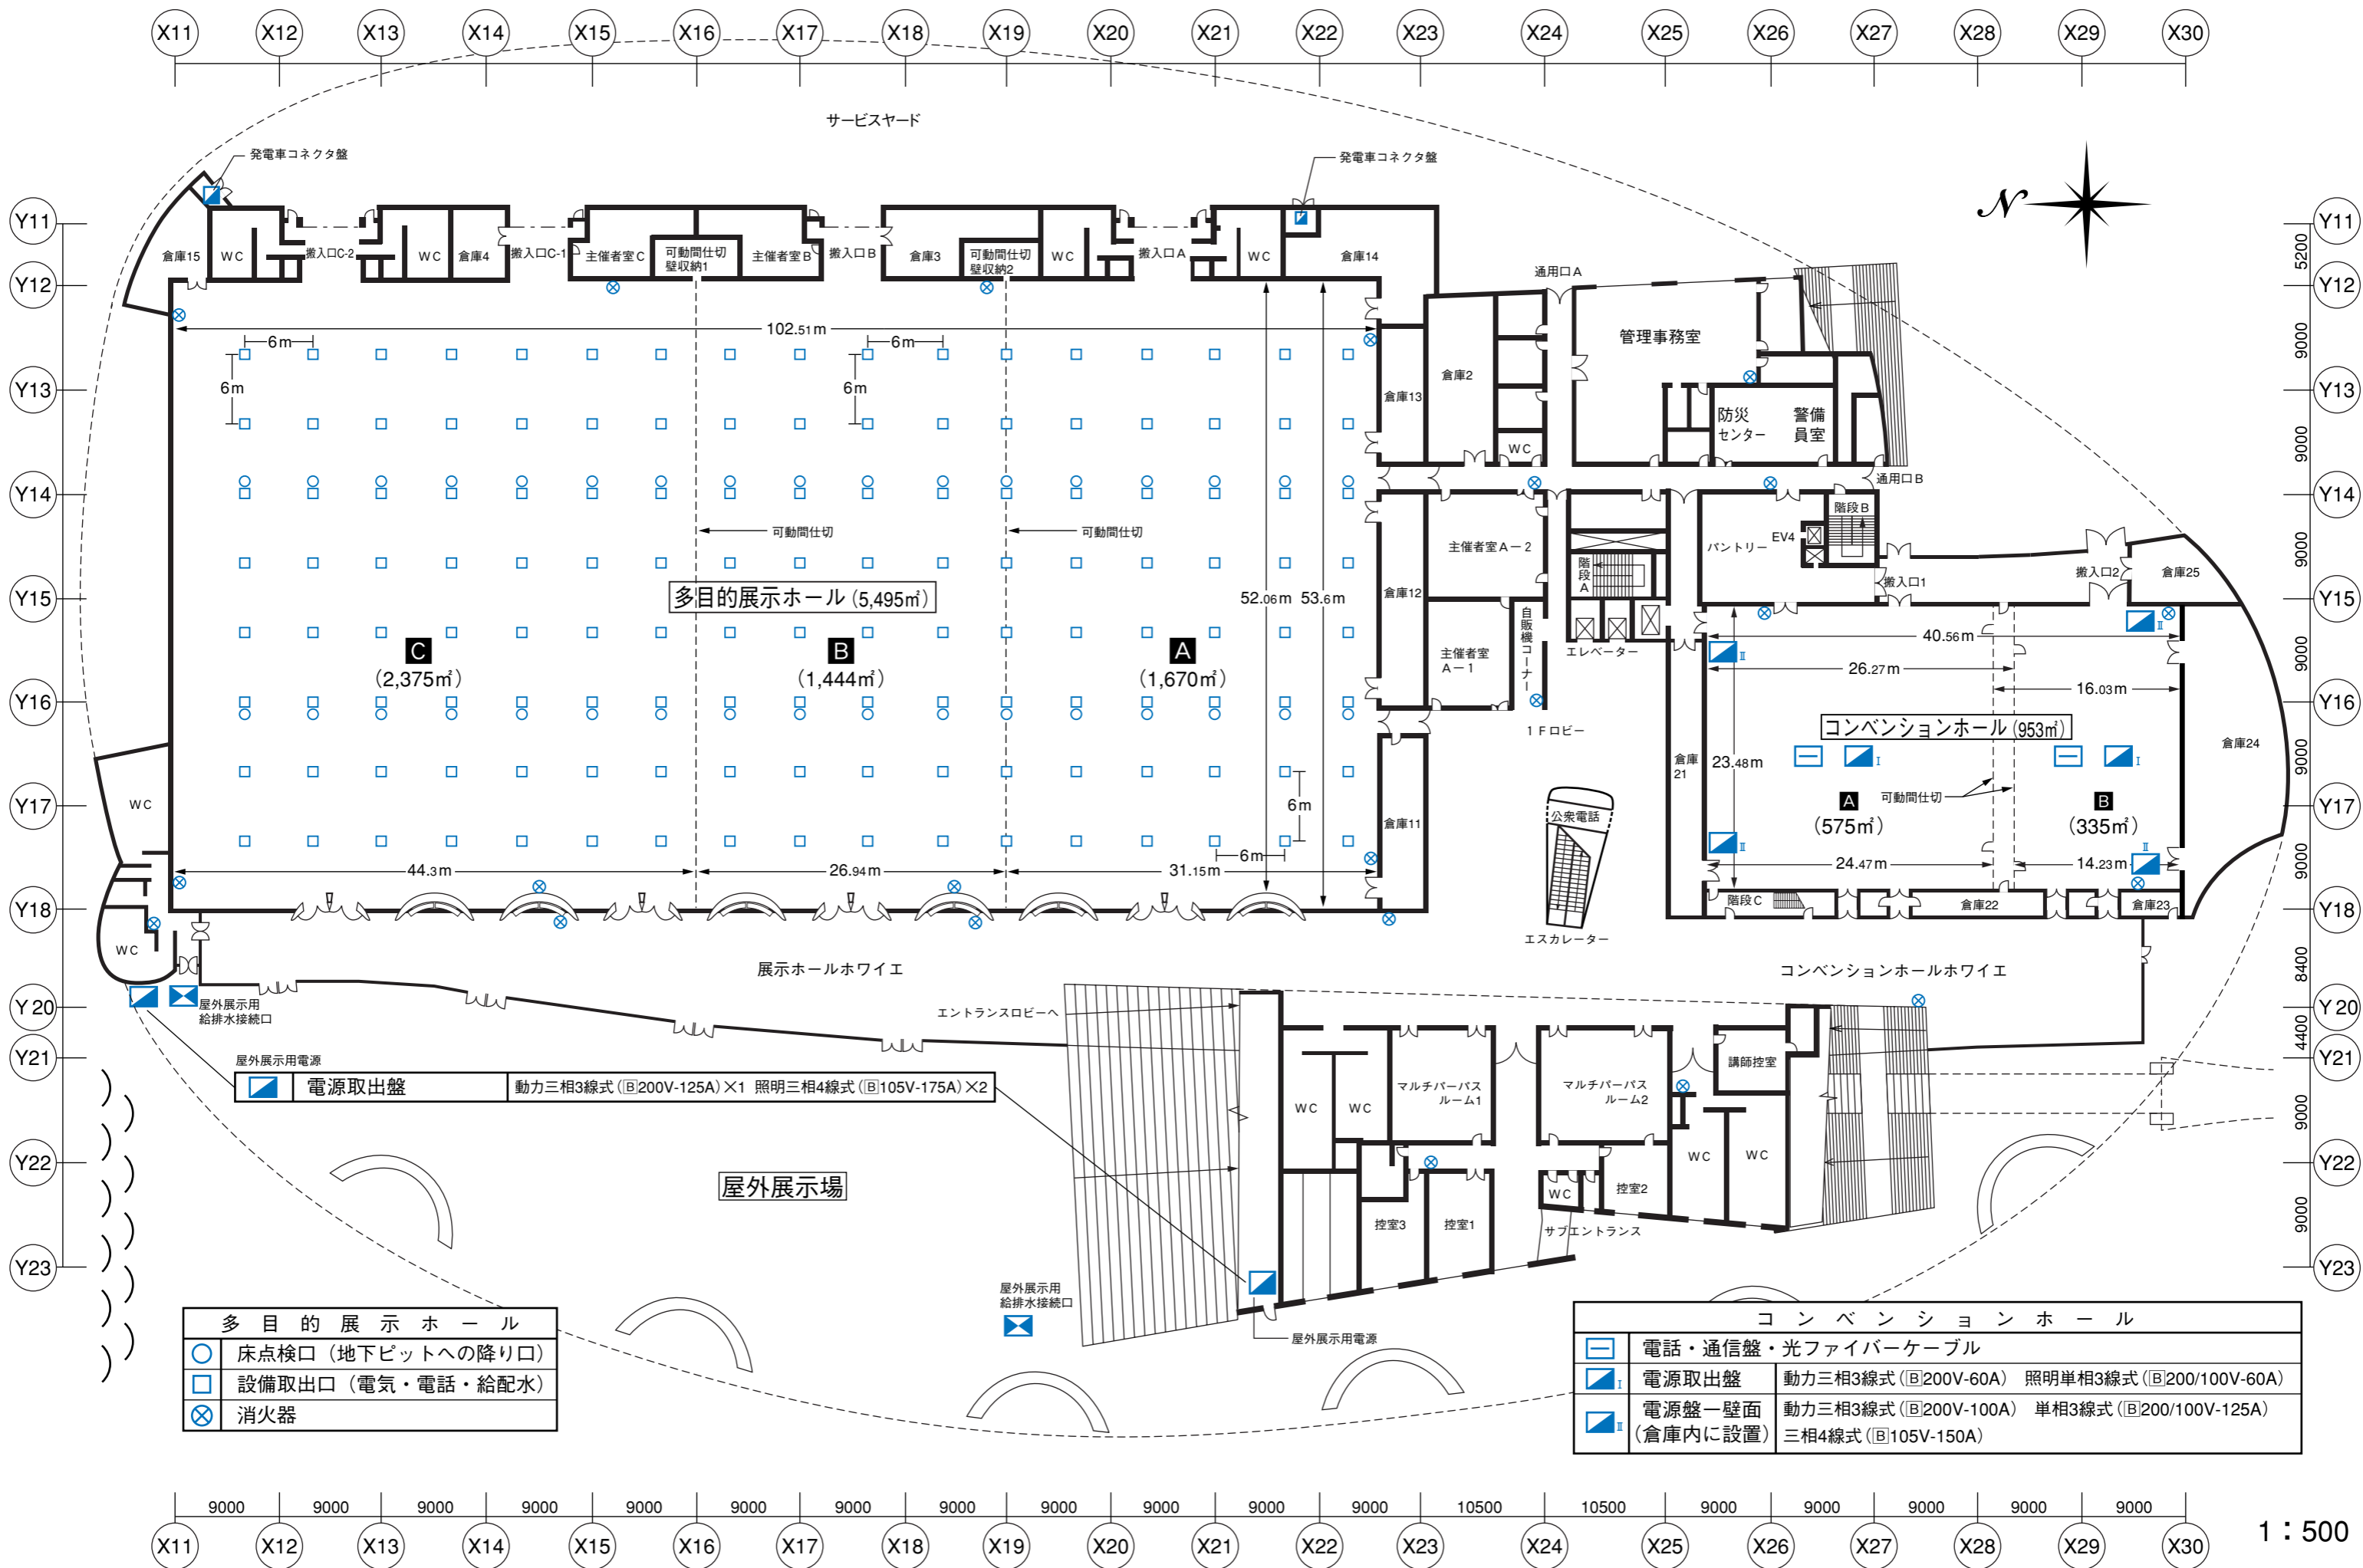

ビッグパレットふくしま 設備配置図

多目的展示ホール	
○	床点検口 (地下ピットへの降り口)
□	設備取出口 (電気・電話・給配水)
⊗	消火器

コンベンションホール	
☐	電話・通信盤・光ファイバーケーブル
☐ _I	電源取出盤 動力三相3線式 (B200V-60A) 照明単相3線式 (B200/100V-60A)
☐ _{II}	電源盤一壁面 (倉庫内に設置) 動力三相3線式 (B200V-100A) 単相3線式 (B200/100V-125A) 三相4線式 (B105V-150A)