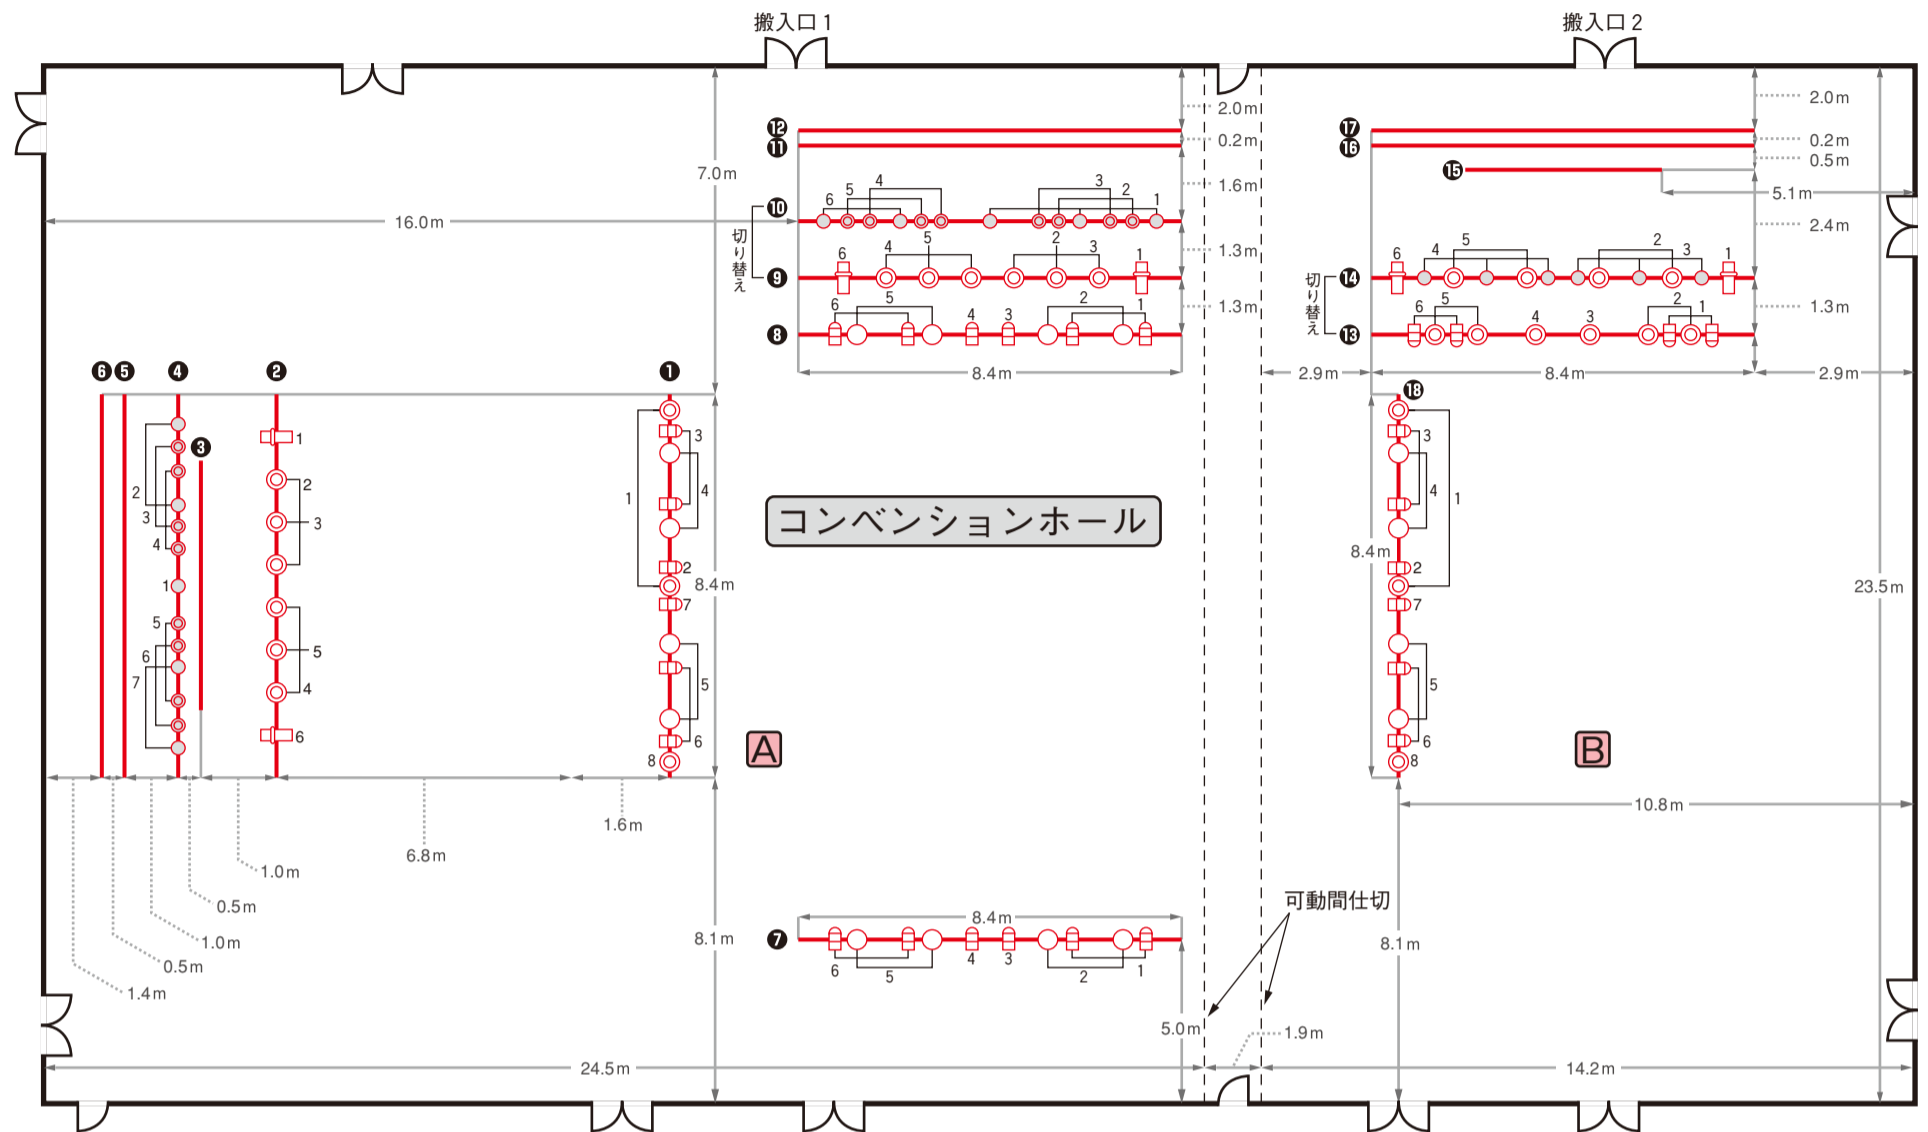

ビッグパレットふくしま 吊りボタン配置図

コンベンションホールホワイエ

会議室ホワイエ

吊り物スポット使用台数		
◎	1000W ハロゲンESスポット	× 28
●	500W ハロゲンESスポット	× 16
○	1000W ハロゲン平凸スポット	× 16
◐	500W ハロゲン平凸スポット	× 16
☐	1000W パーライト8" PAR64	× 28
◻	1000W ハイカッタースポット	× 6

注意事項