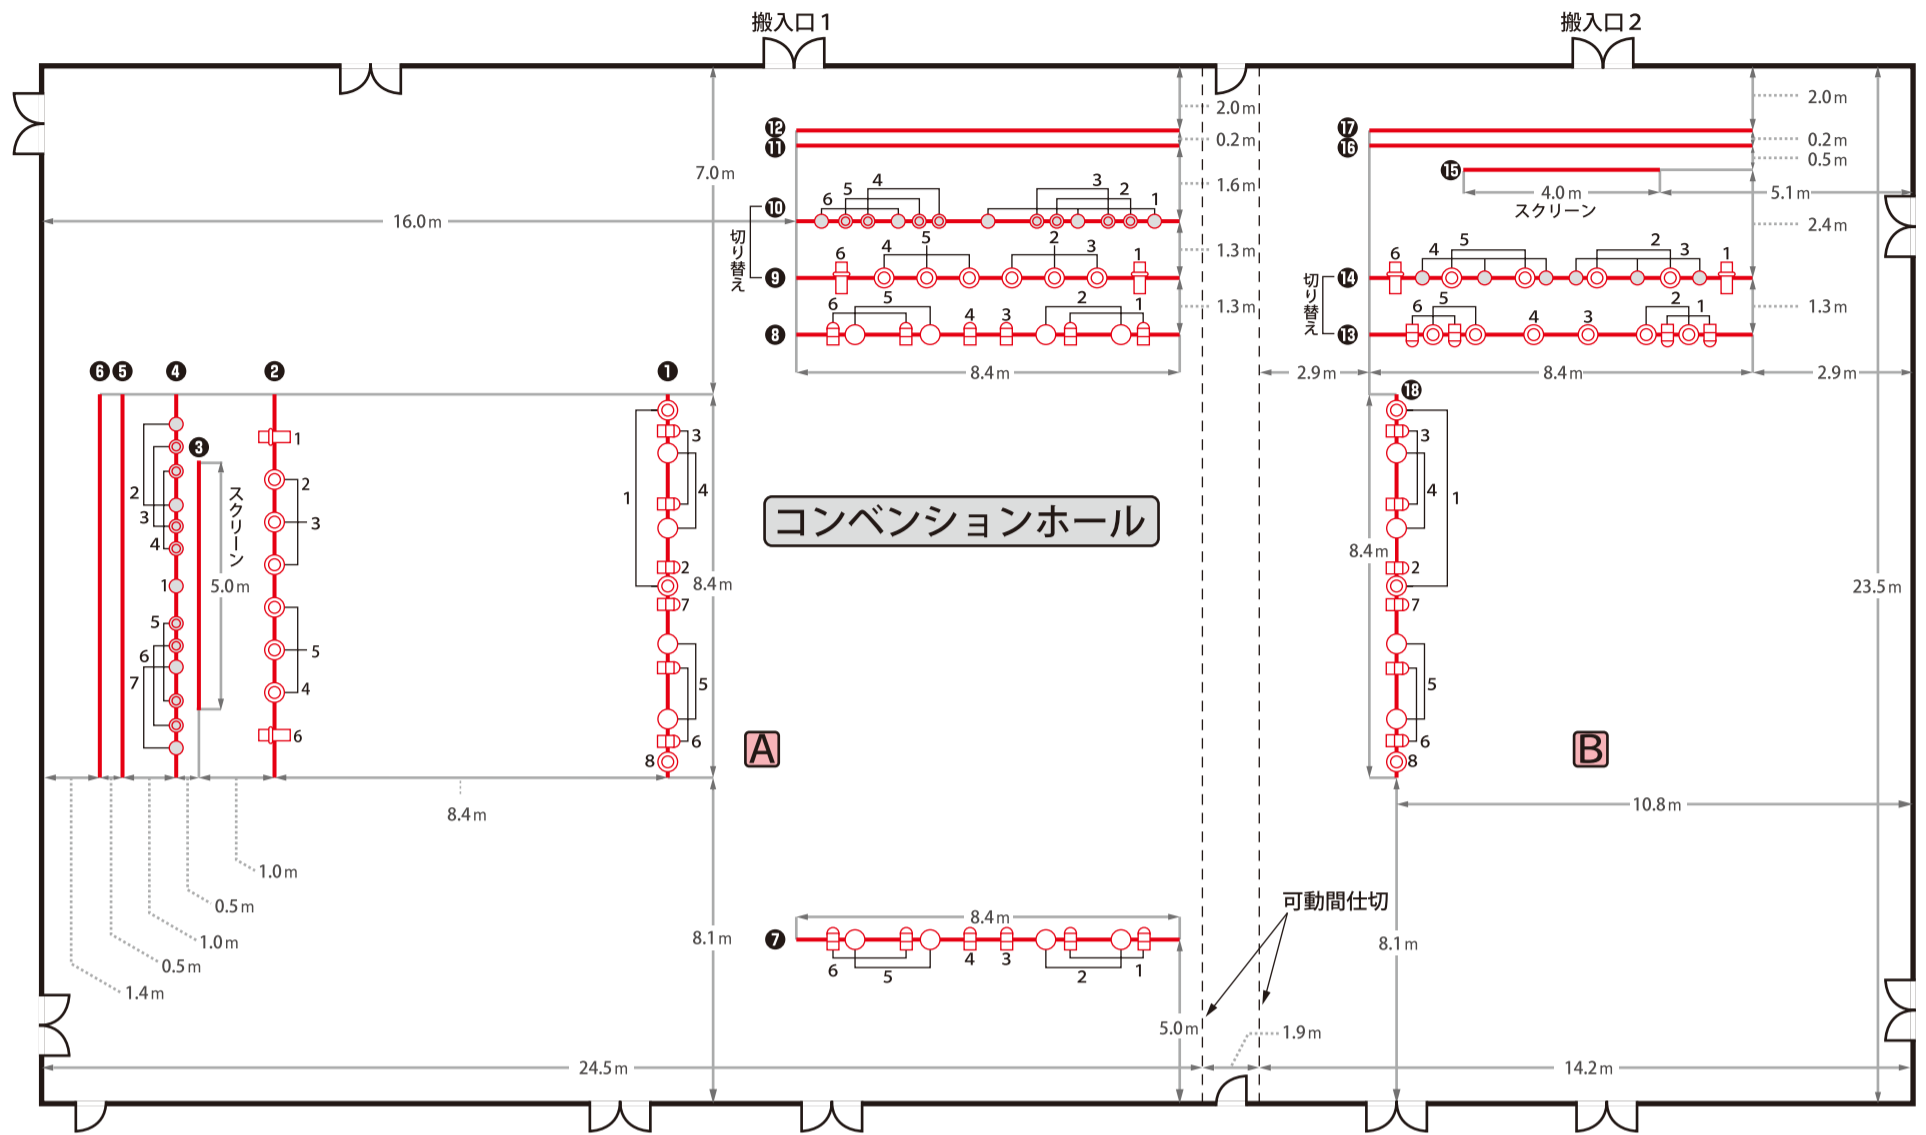

# ビッグパレットふくしま 吊りボタン配置図

コンベンションホールワイエ

会議室ワイエ

吊り物スポット使用台数		
◎	1000W ハロゲンESスポット	× 28
●	500W ハロゲンESスポット	× 16
○	1000W ハロゲン平凸スポット	× 16
◐	500W ハロゲン平凸スポット	× 16
☐	1000W パーライト 8"PAR64	× 28
◻	1000W ハイカッタースポット	× 6

## 注意事項

※ バトン・スクリーンの利用は、無料となります。