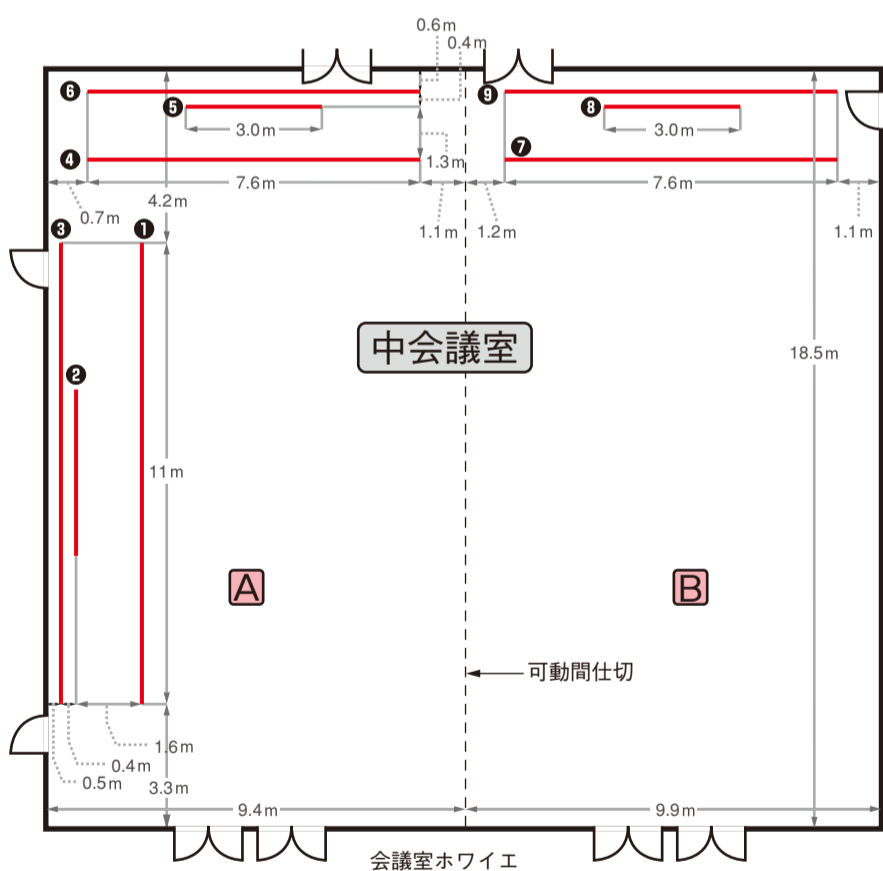

ビッグパレットふくしま 吊りボタン配置図

コンベンションホールホワイエ

会議室ホワイエ

吊り物スポット使用台数		
◎	1000W ハロゲンESスポット	× 28
●	500W ハロゲンESスポット	× 16
○	1000W ハロゲン平凸スポット	× 16
◐	500W ハロゲン平凸スポット	× 16
☐	1000W パーライト8" PAR64	× 28
◻	1000W ハイカッタースポット	× 6

注意事項