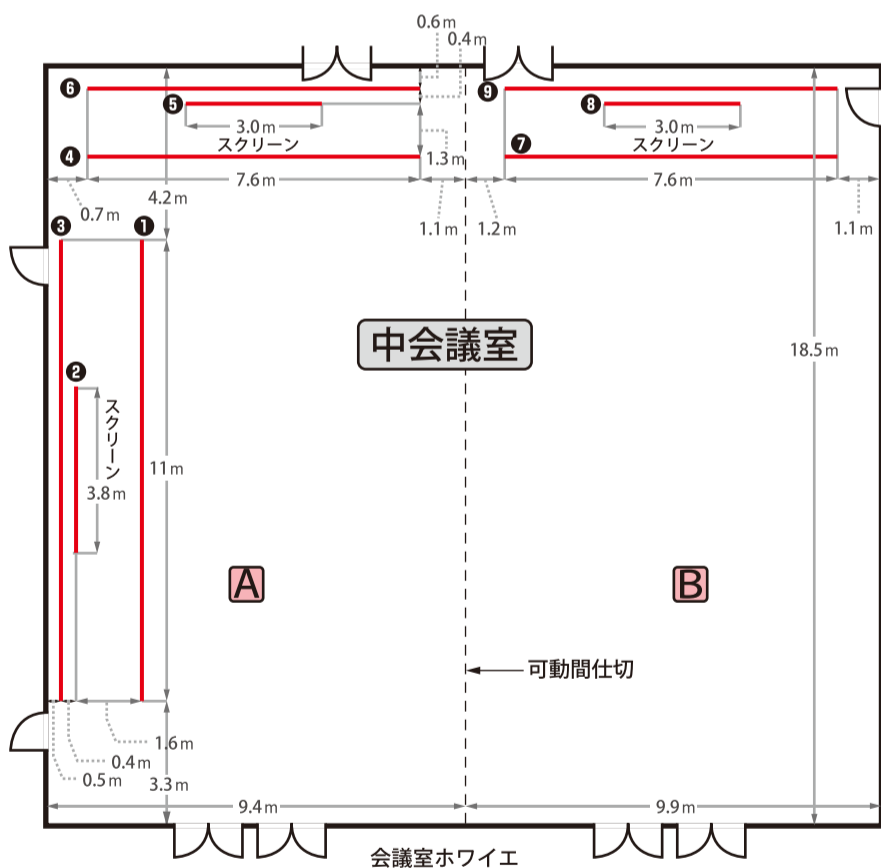

# ビッグパレットふくしま 吊りボタン配置図

コンベンションホールワイエ

会議室ワイエ

吊り物スポット使用台数		
◎	1000W ハロゲンESスポット	× 28
●	500W ハロゲンESスポット	× 16
○	1000W ハロゲン平凸スポット	× 16
◐	500W ハロゲン平凸スポット	× 16
☐	1000W パーライト 8"PAR64	× 28
◻	1000W ハイカッタースポット	× 6

## 注意事項

※ バトン・スクリーンの利用は、無料となります。